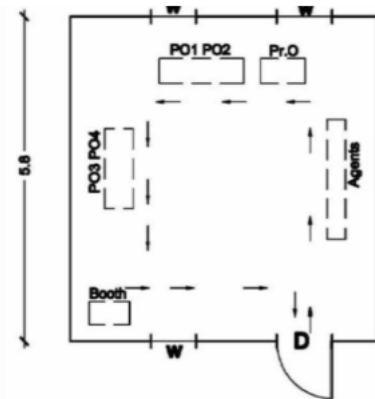

Google Map View

Polling Station Building Front View

Polling Station Front View

Cad View

Key MAP View

1 பெயர் : மாரிமுத்து தந்தை பெயர்: கண்ணியப்பன் வீட்டு எண் : 0 வயது : 40 பாலினம் : ஆண்	IXT2367852 Photo is available	2 பெயர் : ரமணி கணவர் பெயர்: வடிவேல் வீட்டு எண் : 1 வயது : 60 பாலினம் : பெண்	IXT0489179 Photo is available	3 பெயர் : கௌரி கணவர் பெயர்: கோபாலகிருஷ்ணன் வீட்டு எண் : 1 வயது : 53 பாலினம் : பெண்	LFV2731206 Photo is available
4 பெயர் : சுகுமார் தந்தை பெயர்: சேகர் வீட்டு எண் : 1 வயது : 45 பாலினம் : ஆண்	IXT0596908 Photo is available	5 பெயர் : மரகதம் கணவர் பெயர்: சுகுமார் வீட்டு எண் : 1 வயது : 44 பாலினம் : பெண்	IXT0489740 Photo is available	6 பெயர் : விஜயகுமார் தந்தை பெயர்: வடிவேலு வீட்டு எண் : 1 வயது : 40 பாலினம் : ஆண்	IXT0489484 Photo is available
7 பெயர் : முனியம்மாள் கணவர் பெயர்: சுந்தரம் வீட்டு எண் : 1 வயது : 39 பாலினம் : பெண்	IXT0814137 Photo is available	8 பெயர் : பாபு தந்தை பெயர்: வடிவேல் வீட்டு எண் : 1 வயது : 38 பாலினம் : ஆண்	IXT0489690 Photo is available	9 பெயர் : தேவி தந்தை பெயர்: விஜயகுமார் வீட்டு எண் : 1 வயது : 37 பாலினம் : பெண்	IXT0489062 Photo is available
10 பெயர் : சித்ரா மா கணவர் பெயர்: மாரிமுத்து வீட்டு எண் : 1 வயது : 35 பாலினம் : பெண்	IXT2530525 Photo is available	11 பெயர் : குருமுர்த்தி தந்தை பெயர்: தயாளன் வீட்டு எண் : 1 வயது : 34 பாலினம் : ஆண்	IXT0489583 Photo is available	12 பெயர் : வெங்கடேசன் தந்தை பெயர்: ஆறுமுகம் வீட்டு எண் : 1-67 வயது : 38 பாலினம் : ஆண்	IXT0814038 Photo is available
13 பெயர் : ராமு கோ இதரர் பெயர்: லதா வீட்டு எண் : 1/111 வயது : 68 பாலினம் : பெண்	IXT1545284 Photo is available	14 பெயர் : சந்தோஷ் தந்தை பெயர்: பழனி வீட்டு எண் : 1/161 வயது : 27 பாலினம் : ஆண்	IXT2298222 Photo is available	15 பெயர் : அபிராமி தந்தை பெயர்: சத்தியமூர்த்தி வீட்டு எண் : 1/176 வயது : 24 பாலினம் : பெண்	IXT2395531 Photo is available
16 பெயர் : நந்தினி பா தந்தை பெயர்: பார்த்திபன் வீட்டு எண் : 1/242 வயது : 28 பாலினம் : பெண்	IXT2556793 Photo is available	17 பெயர் : அமுதா கணவர் பெயர்: அனல் சேகர் வீட்டு எண் : 1-369 வயது : 59 பாலினம் : பெண்	IXT0490805 Photo is available	18 பெயர் : அனல் சேகர் தந்தை பெயர்: சுப்பிரமணி வீட்டு எண் : 1-369 வயது : 58 பாலினம் : ஆண்	IXT0490797 Photo is available
19 பெயர் : மஞ்சரி சகிர்தா தந்தை பெயர்: அனல் சேகர் வீட்டு எண் : 1-369 வயது : 27 பாலினம் : பெண்	IXT1360577 Photo is available	20 பெயர் : ராணி கணவர் பெயர்: பஞ்சாரம் வீட்டு எண் : 2 வயது : 51 பாலினம் : பெண்	IXT0913475 Photo is available	21 பெயர் : சுந்தரம் தந்தை பெயர்: நாராயண சாமி வீட்டு எண் : 2 வயது : 46 பாலினம் : ஆண்	IXT0814145 Photo is available
22 பெயர் : விஜயலட்சுமி கணவர் பெயர்: சரவணன் வீட்டு எண் : 2 வயது : 41 பாலினம் : பெண்	IXT0697383 Photo is available	# 23 பெயர் : ஷான் பாஷா தந்தை பெயர்: அப்துல் சாதர் வீட்டு எண் : 2 வயது : 37 பாலினம் : ஆண்	IXT0913400 Photo is available	24 பெயர் : மோகன் தந்தை பெயர்: சீனிவாசன் வீட்டு எண் : 2 வயது : 35 பாலினம் : ஆண்	IXT0697367 Photo is available
25 பெயர் : விஜய் தாயின் பெயர்: நிர்மலா வீட்டு எண் : 2 வயது : 28 பாலினம் : ஆண்	IXT1402981 Photo is available	26 பெயர் : தேவேந்திரன் தந்தை பெயர்: துரை வீட்டு எண் : 2-149 வயது : 35 பாலினம் : ஆண்	IXT0596932 Photo is available	27 பெயர் : தணிகைப்பாபு தந்தை பெயர்: துரை வீட்டு எண் : 2-149 வயது : 33 பாலினம் : ஆண்	IXT0558353 Photo is available
28 பெயர் : ஜெயக்குமார் தந்தை பெயர்: ஜெயசங்கர் வீட்டு எண் : 2-154 வயது : 30 பாலினம் : ஆண்	IXT1209097 Photo is available	29 பெயர் : கார்த்திக் தந்தை பெயர்: ஜெயசங்கர் வீட்டு எண் : 2-154 வயது : 28 பாலினம் : ஆண்	IXT1208826 Photo is available	30 பெயர் : பாபு தந்தை பெயர்: ஜெயசங்கர் வீட்டு எண் : 2/154 வயது : 26 பாலினம் : ஆண்	IXT2305365 Photo is available