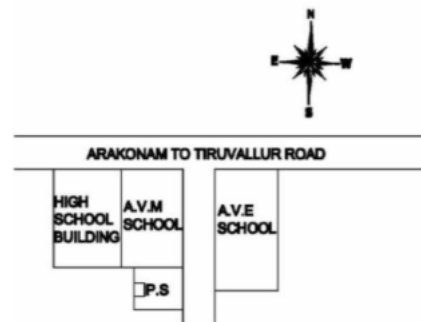

Key MAP View