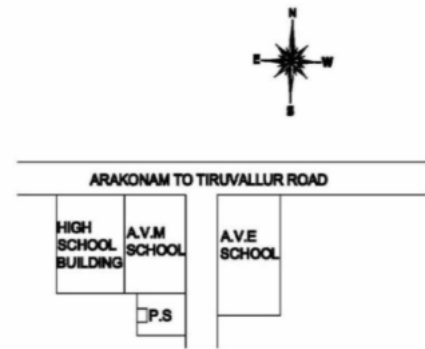

Google Map View

Polling Station Building Front View

Polling Station Front View

Cad View

Key MAP View

1 பெயர் : ஏழுமலை தந்தை பெயர்: கபாலி வீட்டு எண் : 1 வயது : 76 பாலினம் : ஆண் Photo is available	IXT2465953	2 பெயர் : இந்து கணவர் பெயர்: புருஷோத்தமன் வீட்டு எண் : 1 வயது : 43 பாலினம் : பெண் Photo is available	IXT0596999	3 பெயர் : கோமதி தந்தை பெயர்: ஆனந்தன் வீட்டு எண் : 1 வயது : 42 பாலினம் : பெண் Photo is available	IXT0558502
4 பெயர் : மஞ்சளா தந்தை பெயர்: பசுபதி வீட்டு எண் : 1 வயது : 41 பாலினம் : பெண் Photo is available	IXT1326081	5 பெயர் : நதியா தந்தை பெயர்: குமார் வீட்டு எண் : 1 வயது : 41 பாலினம் : பெண் Photo is available	IXT2264331	6 பெயர் : ரமணி கணவர் பெயர்: கேசவன் வீட்டு எண் : 1 வயது : 41 பாலினம் : பெண் Photo is available	IXT2429538
7 பெயர் : துளசிமணி தந்தை பெயர்: டில்லிபாபு வீட்டு எண் : 1 வயது : 33 பாலினம் : ஆண் Photo is available	IXT0558494	8 பெயர் : சரவணன் தந்தை பெயர்: ரகுபதி வீட்டு எண் : 1 வயது : 29 பாலினம் : ஆண் Photo is available	IXT1326099	9 பெயர் : தமிழரசன் தந்தை பெயர்: சம்பத் வீட்டு எண் : 1 வயது : 29 பாலினம் : ஆண் Photo is available	IXT1326065
10 பெயர் : விஜய் தந்தை பெயர்: விநாயகமூர்த்தி வீட்டு எண் : 1 வயது : 28 பாலினம் : ஆண் Photo is available	IXT1360668	11 பெயர் : கணேசன் தந்தை பெயர்: தங்க வேல் ரெட்டியார் வீட்டு எண் : 1-1 வயது : 74 பாலினம் : ஆண் Photo is available	IXT0046961	12 பெயர் : வெங்கடேசன் தந்தை பெயர்: டில்லி வீட்டு எண் : 1-1 வயது : 38 பாலினம் : ஆண் Photo is available	IXT0047266
13 பெயர் : புருஷோத்தமன் தந்தை பெயர்: வெங்கடேசன் வீட்டு எண் : 1/2 வயது : 26 பாலினம் : ஆண் Photo is available	IXT2345668	14 பெயர் : தனசேகர் தந்தை பெயர்: வெங்கடேசன் வீட்டு எண் : 1/2 வயது : 23 பாலினம் : ஆண் Photo is available	IXT2474575	15 பெயர் : திவ்யா தந்தை பெயர்: செல்வம் வீட்டு எண் : 1/3 வயது : 25 பாலினம் : பெண் Photo is available	IXT1509553
16 பெயர் : மல்லிகா கணவர் பெயர்: பன்னீர்செல்வம் வீட்டு எண் : 1/3பி வயது : 63 பாலினம் : பெண் Photo is available	IXT1898824	17 பெயர் : தரணி கணவர் பெயர்: பாலசுமார் வீட்டு எண் : 1-4 வயது : 34 பாலினம் : பெண் Photo is available	IXT0489898	18 பெயர் : சதிஷ் தந்தை பெயர்: செல்வம் வீட்டு எண் : 1-5 வயது : 28 பாலினம் : ஆண் Photo is available	IXT1209279
19 பெயர் : ஜானகிராமன் தந்தை பெயர்: மார்கபந்து வீட்டு எண் : 1/6 வயது : 57 பாலினம் : ஆண் Photo is available	AZZ7937352	20 பெயர் : வித்யா சாகர் தந்தை பெயர்: ஜெயந்தி வீட்டு எண் : 1/6 வயது : 22 பாலினம் : ஆண் Photo is available	IXT2492361	21 பெயர் : தீனாசாகர் தாயின் பெயர்: ஜெயந்தி வீட்டு எண் : 1/6 வயது : 19 பாலினம் : ஆண் Photo is available	IXT2708469
22 பெயர் : விஜயலட்சுமி கணவர் பெயர்: பாலசுந்தரம் வீட்டு எண் : 1-7 வயது : 49 பாலினம் : பெண் Photo is available	IXT0698084	23 பெயர் : யுவராஜ் தந்தை பெயர்: குப்பன் வீட்டு எண் : 1-7 வயது : 39 பாலினம் : ஆண் Photo is available	IXT0046896	24 பெயர் : சீனிவாசன் தந்தை பெயர்: குப்பன் வீட்டு எண் : 1-7 வயது : 36 பாலினம் : ஆண் Photo is available	IXT0046904
25 பெயர் : ஜீவா கணவர் பெயர்: யுவராஜ் வீட்டு எண் : 1-7 வயது : 32 பாலினம் : பெண் Photo is available	IXT1139674	26 பெயர் : சம்பூர்ணம் கணவர் பெயர்: சீனிவாசன் வீட்டு எண் : 1/7 வயது : 30 பாலினம் : பெண் Photo is available	IXT2355758	# 27 பெயர் : ஹேமப்பிரியா ச கணவர் பெயர்: சதீஷ்குமார் வீட்டு எண் : 1/7 வயது : 29 பாலினம் : பெண் Photo is available	IXT2708311
28 பெயர் : சண்முகராஜ் தந்தை பெயர்: பாலசுந்தரம் வீட்டு எண் : 1-7 வயது : 28 பாலினம் : ஆண் Photo is available	IXT1360684	29 பெயர் : ரேவதி கணவர் பெயர்: சுதாகர் வீட்டு எண் : 1-8 வயது : 38 பாலினம் : பெண் Photo is available	IXT0046912	30 பெயர் : பிரவீன் நாதன் ஸ் தந்தை பெயர்: செந்தில்நாதன் வீட்டு எண் : 1/8b வயது : 20 பாலினம் : ஆண் Photo is available	IXT2598704