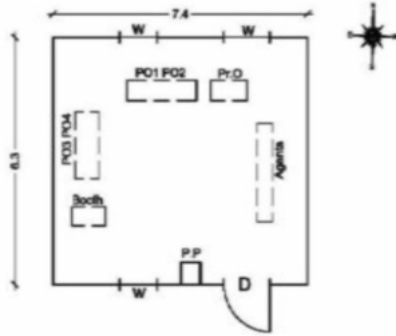

வாக்காளர் பதிவு அலுவலரின்  
கையொப்பம்

Nazri Naksha

Google Map View

Polling Station Building Front View

Polling Station Front View

Cad View

Key MAP View

சட்டமன்றத் தொகுதியின் எண் மற்றும் பெயர் : 4-திருவள்ளூர்  
பிரிவு எண் மற்றும் பெயர் 1-ஆற்காடு குப்பம் (ஊ), விநாயகர் கோயில் தெரு (வார்டு-1)