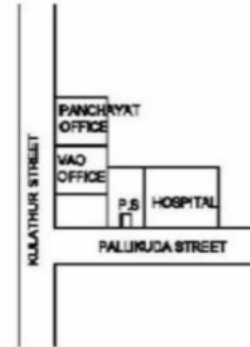

வாக்காளர் பதிவு அலுவலரின்  
கையொப்பம்

Nazri Naksha

Google Map View

Polling Station Building Front View

Polling Station Front View

Cad View

Key MAP View

சட்டமன்றத் தொகுதியின் எண் மற்றும் பெயர் : 4-திருவள்ளூர்  
பிரிவு எண் மற்றும் பெயர் 1-ஆற்காடு குப்பம் (ஊ), விநாயகர் கோயில் தெரு (வார்டு-1)