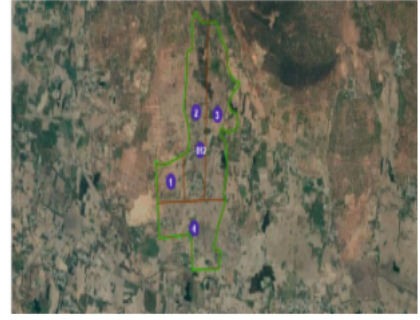

வாக்காளர் பதிவு அலுவலரின்  
கையொப்பம்

Nazri Naksha

Google Map View

Polling Station Building Front View

Polling Station Front View

Cad View

Key MAP View

சட்டமன்றத் தொகுதியின் எண் மற்றும் பெயர் : 4-திருவள்ளூர்  
பிரிவு எண் மற்றும் பெயர் 1-ஆற்காடு குப்பம் (ஊ), விநாயகர் கோயில் தெரு (வார்டு-1)