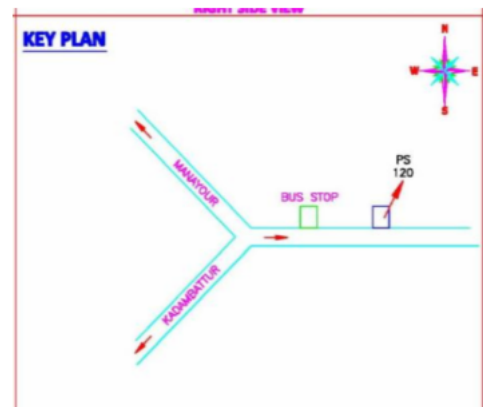

Google Map View

Polling Station Building Front View

Polling Station Front View

Cad View

Key MAP View

1 பெயர் : ரமேஷ் தந்தை பெயர்: செஞ்சய்யா வீட்டு எண் : 1 வயது : 48 பாலினம் : ஆண்	IXT0558692 Photo is available	2 பெயர் : சிவகுமார் தந்தை பெயர்: செஞ்சய்யா வீட்டு எண் : 1 வயது : 44 பாலினம் : ஆண்	IXT0558700 Photo is available	3 பெயர் : ஹேமலதா தந்தை பெயர்: பாபு வீட்டு எண் : 1 வயது : 34 பாலினம் : பெண்	IXT1210723 Photo is available
4 பெயர் : ஹேமந் குமார் தந்தை பெயர்: வெங்கடேசன் வீட்டு எண் : 1 வயது : 28 பாலினம் : ஆண்	IXT1210715 Photo is available	5 பெயர் : மோகனா கிருஷ்ணன் தந்தை பெயர்: வரதராஜன் வீட்டு எண் : 1 வயது : 25 பாலினம் : ஆண்	IXT2415826 Photo is available	6 பெயர் : தேவி கணவர் பெயர்: சுதாகர் வீட்டு எண் : 1 வயது : 24 பாலினம் : பெண்	IXT2369486 Photo is available
7 பெயர் : சூரியா தந்தை பெயர்: சுப்பிரமணி வீட்டு எண் : 1 வயது : 24 பாலினம் : ஆண்	IXT2446508 Photo is available	# 8 பெயர் : கணபதி சு தந்தை பெயர்: சுப்பிரமணி வீட்டு எண் : 1 வயது : 24 பாலினம் : ஆண்	IXT2370153 Photo is available	9 பெயர் : சுனில் தந்தை பெயர்: பாலகிருஷ்ணன் வீட்டு எண் : 1 வயது : 23 பாலினம் : ஆண்	IXT2416535 Photo is available
10 பெயர் : சுகன்குமார் ரமேஷ் தந்தை பெயர்: சுகன்குமார் ரமேஷ் வீட்டு எண் : 1 வயது : 22 பாலினம் : ஆண்	IXT2590420 Photo is available	11 பெயர் : ஷண்முகம் தந்தை பெயர்: சுப்பராயலு வீட்டு எண் : 1-1 வயது : 55 பாலினம் : ஆண்	IXT1869098 Photo is available	12 பெயர் : குமுதவல்லி தந்தை பெயர்: சண்முகம் வீட்டு எண் : 1/1 வயது : 29 பாலினம் : பெண்	IXT1431113 Photo is available
13 பெயர் : ஹேமாவதி தந்தை பெயர்: சண்முகம் வீட்டு எண் : 1/1 வயது : 27 பாலினம் : பெண்	IXT1431212 Photo is available	14 பெயர் : நாகரத்தினம் கணவர் பெயர்: ஜெகநாதன் வீட்டு எண் : 1-2 வயது : 44 பாலினம் : பெண்	LFV4062816 Photo is available	15 பெயர் : சமதி கணவர் பெயர்: சுப்பிரமணி வீட்டு எண் : 1-5 வயது : 42 பாலினம் : பெண்	IXT0700369 Photo is available
16 பெயர் : நாகராணி கணவர் பெயர்: முனுசாமி வீட்டு எண் : 1-13 வயது : 38 பாலினம் : பெண்	LFV4436044 Photo is available	17 பெயர் : புவனேஸ்வரி தந்தை பெயர்: சீனிவாசன் வீட்டு எண் : 1/19 வயது : 27 பாலினம் : பெண்	IXT1431105 Photo is available	18 பெயர் : வனிதா தந்தை பெயர்: ரமேஷ் வீட்டு எண் : 1/19 வயது : 27 பாலினம் : பெண்	IXT1431196 Photo is available
19 பெயர் : கீதா கணவர் பெயர்: முனிரத்தினம் வீட்டு எண் : 1-21 வயது : 51 பாலினம் : பெண்	IXT0815514 Photo is available	20 பெயர் : திவ்யலட்சுமி தந்தை பெயர்: முனிரத்தினம் வீட்டு எண் : 1/21 வயது : 22 பாலினம் : பெண்	IXT2489920 Photo is available	21 பெயர் : தீபா கணவர் பெயர்: குமார் வீட்டு எண் : 1/26 வயது : 35 பாலினம் : பெண்	IXT2530913 Photo is available
22 பெயர் : ஜோதி கணவர் பெயர்: ஜெயசந்திரன் வீட்டு எண் : 1-27 வயது : 39 பாலினம் : பெண்	IXT0048371 Photo is available	23 பெயர் : பிரியா கணவர் பெயர்: பாலசந்திரன் வீட்டு எண் : 1-32 வயது : 39 பாலினம் : பெண்	IXT0048405 Photo is available	24 பெயர் : தியாகராஜன் தந்தை பெயர்: முனிரத்தினம் வீட்டு எண் : 1/32 வயது : 24 பாலினம் : ஆண்	IXT2374148 Photo is available
25 பெயர் : தனலட்சுமி கணவர் பெயர்: நாகபூஷணம் வீட்டு எண் : 1-33 வயது : 45 பாலினம் : பெண்	LFV4436069 Photo is available	26 பெயர் : சரண்யா ஸ் தந்தை பெயர்: சீனிவாசன் வீட்டு எண் : 1/33 வயது : 21 பாலினம் : பெண்	IXT2510360 Photo is available	27 பெயர் : செங்கம்மா கணவர் பெயர்: சீனிவாசன் வீட்டு எண் : 1-34 வயது : 59 பாலினம் : பெண்	IXT0700336 Photo is available
28 பெயர் : லாவண்யா தந்தை பெயர்: சுப்பிரமணி வீட்டு எண் : 1-35 வயது : 33 பாலினம் : பெண்	IXT1210699 Photo is available	29 பெயர் : கிரிஜா கணவர் பெயர்: கார்த்திக் வீட்டு எண் : 1/36 வயது : 31 பாலினம் : பெண்	IXT2384089 Photo is available	30 பெயர் : கார்த்திக் தந்தை பெயர்: கன்னையன் வீட்டு எண் : 1-37 வயது : 33 பாலினம் : ஆண்	IXT1281138 Photo is available