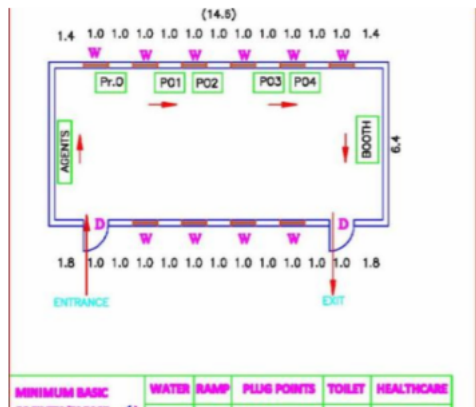

Google Map View

Polling Station Building Front View

Polling Station Front View

Cad View

Key MAP View

1 பெயர் : ரமேஷ் தந்தை பெயர்: செஞ்சய்யா வீட்டு எண் : 1 வயது : 48 பாலினம் : ஆண்	IXT0558692 Photo is available	2 பெயர் : சிவகுமார் தந்தை பெயர்: செஞ்சய்யா வீட்டு எண் : 1 வயது : 44 பாலினம் : ஆண்	IXT0558700 Photo is available	3 பெயர் : ஹேமலதா தந்தை பெயர்: பாபு வீட்டு எண் : 1 வயது : 34 பாலினம் : பெண்	IXT1210723 Photo is available
4 பெயர் : ஹேமந் குமார் தந்தை பெயர்: வெங்கடேசன் வீட்டு எண் : 1 வயது : 28 பாலினம் : ஆண்	IXT1210715 Photo is available	5 பெயர் : மோகனா கிருஷ்ணன் தந்தை பெயர்: வரதராஜன் வீட்டு எண் : 1 வயது : 25 பாலினம் : ஆண்	IXT2415826 Photo is available	6 பெயர் : தேவி கணவர் பெயர்: சுதாகர் வீட்டு எண் : 1 வயது : 24 பாலினம் : பெண்	IXT2369486 Photo is available
7 பெயர் : சூரியா தந்தை பெயர்: சுப்பிரமணி வீட்டு எண் : 1 வயது : 24 பாலினம் : ஆண்	IXT2446508 Photo is available	# 8 பெயர் : கணபதி சு தந்தை பெயர்: சுப்பிரமணி வீட்டு எண் : 1 வயது : 24 பாலினம் : ஆண்	IXT2370153 Photo is available	9 பெயர் : சுனில் தந்தை பெயர்: பாலகிருஷ்ணன் வீட்டு எண் : 1 வயது : 23 பாலினம் : ஆண்	IXT2416535 Photo is available
10 பெயர் : சுகன்குமார் ரமேஷ் தந்தை பெயர்: சுகன்குமார் ரமேஷ் வீட்டு எண் : 1 வயது : 22 பாலினம் : ஆண்	IXT2590420 Photo is available	11 பெயர் : ஷண்முகம் தந்தை பெயர்: சுப்பராயலு வீட்டு எண் : 1-1 வயது : 55 பாலினம் : ஆண்	IXT1869098 Photo is available	12 பெயர் : குமுதவல்லி தந்தை பெயர்: சண்முகம் வீட்டு எண் : 1/1 வயது : 29 பாலினம் : பெண்	IXT1431113 Photo is available
13 பெயர் : ஹேமாவதி தந்தை பெயர்: சண்முகம் வீட்டு எண் : 1/1 வயது : 27 பாலினம் : பெண்	IXT1431212 Photo is available	14 பெயர் : நாகரத்தினம் கணவர் பெயர்: ஜெகநாதன் வீட்டு எண் : 1-2 வயது : 44 பாலினம் : பெண்	LFV4062816 Photo is available	15 பெயர் : சமதி கணவர் பெயர்: சுப்பிரமணி வீட்டு எண் : 1-5 வயது : 42 பாலினம் : பெண்	IXT0700369 Photo is available
16 பெயர் : நாகராணி கணவர் பெயர்: முனுசாமி வீட்டு எண் : 1-13 வயது : 38 பாலினம் : பெண்	LFV4436044 Photo is available	17 பெயர் : புவனேஸ்வரி தந்தை பெயர்: சீனிவாசன் வீட்டு எண் : 1/19 வயது : 27 பாலினம் : பெண்	IXT1431105 Photo is available	18 பெயர் : வனிதா தந்தை பெயர்: ரமேஷ் வீட்டு எண் : 1/19 வயது : 27 பாலினம் : பெண்	IXT1431196 Photo is available
19 பெயர் : கீதா கணவர் பெயர்: முனிரத்தினம் வீட்டு எண் : 1-21 வயது : 51 பாலினம் : பெண்	IXT0815514 Photo is available	20 பெயர் : திவ்யலட்சுமி தந்தை பெயர்: முனிரத்தினம் வீட்டு எண் : 1/21 வயது : 22 பாலினம் : பெண்	IXT2489920 Photo is available	21 பெயர் : தீபா கணவர் பெயர்: குமார் வீட்டு எண் : 1/26 வயது : 35 பாலினம் : பெண்	IXT2530913 Photo is available
22 பெயர் : ஜோதி கணவர் பெயர்: ஜெயசந்திரன் வீட்டு எண் : 1-27 வயது : 39 பாலினம் : பெண்	IXT0048371 Photo is available	23 பெயர் : பிரியா கணவர் பெயர்: பாலசந்திரன் வீட்டு எண் : 1-32 வயது : 39 பாலினம் : பெண்	IXT0048405 Photo is available	24 பெயர் : தியாகராஜன் தந்தை பெயர்: முனிரத்தினம் வீட்டு எண் : 1/32 வயது : 24 பாலினம் : ஆண்	IXT2374148 Photo is available
25 பெயர் : தனலட்சுமி கணவர் பெயர்: நாகபூஷணம் வீட்டு எண் : 1-33 வயது : 45 பாலினம் : பெண்	LFV4436069 Photo is available	26 பெயர் : சரண்யா ஸ் தந்தை பெயர்: சீனிவாசன் வீட்டு எண் : 1/33 வயது : 21 பாலினம் : பெண்	IXT2510360 Photo is available	27 பெயர் : செங்கம்மா கணவர் பெயர்: சீனிவாசன் வீட்டு எண் : 1-34 வயது : 59 பாலினம் : பெண்	IXT0700336 Photo is available
28 பெயர் : லாவண்யா தந்தை பெயர்: சுப்பிரமணி வீட்டு எண் : 1-35 வயது : 33 பாலினம் : பெண்	IXT1210699 Photo is available	29 பெயர் : கிரிஜா கணவர் பெயர்: கார்த்திக் வீட்டு எண் : 1/36 வயது : 31 பாலினம் : பெண்	IXT2384089 Photo is available	30 பெயர் : கார்த்திக் தந்தை பெயர்: கன்னையன் வீட்டு எண் : 1-37 வயது : 33 பாலினம் : ஆண்	IXT1281138 Photo is available