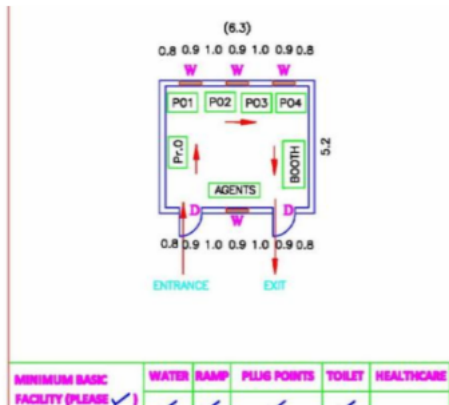

Cad View

Key MAP View