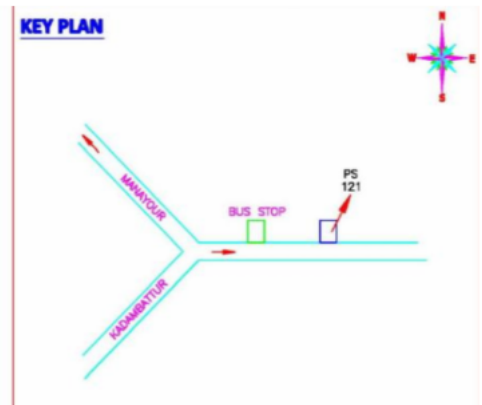

Cad View

Key MAP View