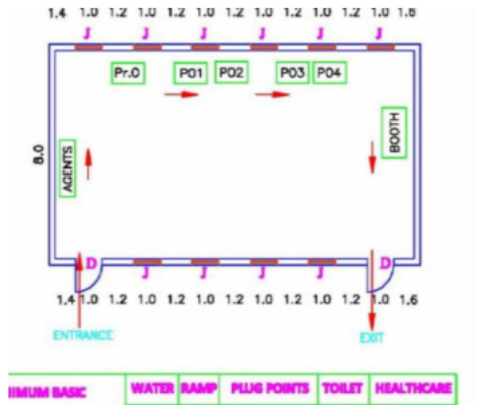

Google Map View

Polling Station Building Front View

Polling Station Front View

Cad View

Key MAP View

1 பெயர் : ரேகா கணவர் பெயர்: பாபு வீட்டு எண் : 1 வயது : 38 பாலினம் : பெண் Photo is available	IXT1046929	2 பெயர் : சிவகாமி கணவர் பெயர்: சுரேஷ் வீட்டு எண் : 1 வயது : 36 பாலினம் : பெண் Photo is available	IXT0375303	3 பெயர் : சீதா கணவர் பெயர்: நாகராஜ் வீட்டு எண் : 1 வயது : 33 பாலினம் : பெண் Photo is available	IXT1047034
4 பெயர் : சுகன்யா கணவர் பெயர்: கார்த்திக் வீட்டு எண் : 1 வயது : 33 பாலினம் : பெண் Photo is available	IXT2548527	5 பெயர் : நித்தியானந்தன் தந்தை பெயர்: பெருமாள் வீட்டு எண் : 1 வயது : 30 பாலினம் : ஆண் Photo is available	IXT1075613	6 பெயர் : வெங்கடேசன் தந்தை பெயர்: கண்ணியப்பன் வீட்டு எண் : 01 வயது : 30 பாலினம் : ஆண் Photo is available	IXT2465698
7 பெயர் : ஹேமலதா தந்தை பெயர்: கோபி வீட்டு எண் : 1 வயது : 22 பாலினம் : பெண் Photo is available	IXT2548451	8 பெயர் : சந்தோஷ் குமார் வா தந்தை பெயர்: வாசுதேவன் ரா வீட்டு எண் : 01 வயது : 21 பாலினம் : ஆண் Photo is available	IXT2740116	9 பெயர் : கோகிலா தந்தை பெயர்: உமாபதி வீட்டு எண் : 2-292 வயது : 29 பாலினம் : பெண் Photo is available	IXT1075597
10 பெயர் : மோனிஷா தந்தை பெயர்: பெருமாள் வீட்டு எண் : 2/303 வயது : 25 பாலினம் : பெண் Photo is available	IXT2316586	11 பெயர் : ஏழிலரவீ.கே தந்தை பெயர்: கோடல்பிலலை.டீ வீட்டு எண் : 2/319 வயது : 26 பாலினம் : பெண் Photo is available	IXT2448355	12 பெயர் : பிரேமலதா தந்தை பெயர்: அமாவாசை வீட்டு எண் : 2/320 வயது : 25 பாலினம் : பெண் Photo is available	IXT2262129
13 பெயர் : ராஜ்குமார் சீ தந்தை பெயர்: சீனிவாசன் வீட்டு எண் : 3/452 , பிரதான சாலை வயது : 30 பாலினம் : ஆண் Photo is available	IXT2480978	14 பெயர் : வர்ஷா வர்தினி கணவர் பெயர்: அருண் பாண்டியன் வீட்டு எண் : 3/470 வயது : 23 பாலினம் : பெண் Photo is available	IXT2485977	15 பெயர் : ஆகாஷ் தந்தை பெயர்: தங்கராஜ் ராமு வீட்டு எண் : 04 வயது : 25 பாலினம் : ஆண் Photo is available	IXT1546027
16 பெயர் : லோகேஷ் தந்தை பெயர்: மணி வீட்டு எண் : 12 வயது : 33 பாலினம் : ஆண் Photo is available	IXT0915348	17 பெயர் : பூவரசன் தந்தை பெயர்: லேகாநாதன் வீட்டு எண் : 24 வயது : 25 பாலினம் : ஆண் Photo is available	IXT1548106	18 பெயர் : அஜய் தந்தை பெயர்: சாமிநாதன் வீட்டு எண் : 26 வயது : 23 பாலினம் : ஆண் Photo is available	IXT2381408
19 பெயர் : தனுஷ் சா தந்தை பெயர்: சாமிநாதன் சி வீட்டு எண் : 26 வயது : 21 பாலினம் : ஆண் Photo is available	IXT2740108	20 பெயர் : பிரகாஷ் தந்தை பெயர்: ரவி பெருமாள் வீட்டு எண் : 46 வயது : 26 பாலினம் : ஆண் Photo is available	IXT1534361	21 பெயர் : முத்துலட்சுமி கணவர் பெயர்: மாரிமுத்து வீட்டு எண் : 48ஜி வயது : 32 பாலினம் : பெண் Photo is available	IXT1433796
22 பெயர் : அபீராஹீ.ஏம தந்தை பெயர்: முரஅலி.ஏம வீட்டு எண் : 65/2 வயது : 25 பாலினம் : பெண் Photo is available	IXT2449908	23 பெயர் : ஹரி பாஸ்கர் .ஏம தந்தை பெயர்: முரஅலி.ஏம வீட்டு எண் : 65/2 வயது : 23 பாலினம் : பெண் Photo is available	IXT2449932	24 பெயர் : வினோதினி தந்தை பெயர்: கணேசன் வீட்டு எண் : 94 வயது : 26 பாலினம் : பெண் Photo is available	IXT2300093
25 பெயர் : நாகரத்தினம் தந்தை பெயர்: முனுசாமி வீட்டு எண் : 224 வயது : 42 பாலினம் : ஆண் Photo is available	LFV3563541	26 பெயர் : சூரியபிரகாஷ் தந்தை பெயர்: முனுசாமி வீட்டு எண் : 224 வயது : 34 பாலினம் : ஆண் Photo is available	IXT0633784	27 பெயர் : யுவராணி கணவர் பெயர்: ஏழுமலை வீட்டு எண் : 228 வயது : 45 பாலினம் : பெண் Photo is available	LFV4386439
28 பெயர் : கிரிஜா கணவர் பெயர்: ராஜீவ்காந்தி வீட்டு எண் : 228 வயது : 37 பாலினம் : பெண் Photo is available	IXT0597542	29 பெயர் : ஷைலேஷ் ஏழுமலை தந்தை பெயர்: ஏழுமலை காட்டான் வீட்டு எண் : 228 வயது : 20 பாலினம் : ஆண் Photo is available	IXT2639938	30 பெயர் : நாகலட்சுமி கணவர் பெயர்: முனுசாமி வீட்டு எண் : 239 வயது : 39 பாலினம் : பெண் Photo is available	IXT0701201