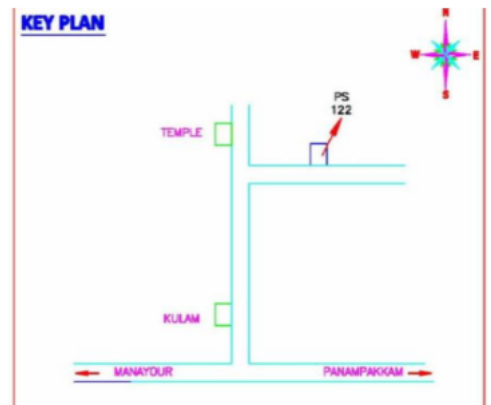

Google Map View

Polling Station Building Front View

Polling Station Front View

Cad View

Key MAP View

1 பெயர் : ரேகா கணவர் பெயர்: பாபு வீட்டு எண் : 1 வயது : 38 பாலினம் : பெண் Photo is available	IXT1046929	2 பெயர் : சிவகாமி கணவர் பெயர்: சுரேஷ் வீட்டு எண் : 1 வயது : 36 பாலினம் : பெண் Photo is available	IXT0375303	3 பெயர் : சீதா கணவர் பெயர்: நாகராஜ் வீட்டு எண் : 1 வயது : 33 பாலினம் : பெண் Photo is available	IXT1047034
4 பெயர் : சுகன்யா கணவர் பெயர்: கார்த்திக் வீட்டு எண் : 1 வயது : 33 பாலினம் : பெண் Photo is available	IXT2548527	5 பெயர் : நித்தியானந்தன் தந்தை பெயர்: பெருமாள் வீட்டு எண் : 1 வயது : 30 பாலினம் : ஆண் Photo is available	IXT1075613	6 பெயர் : வெங்கடேசன் தந்தை பெயர்: கண்ணியப்பன் வீட்டு எண் : 01 வயது : 30 பாலினம் : ஆண் Photo is available	IXT2465698
7 பெயர் : ஹேமலதா தந்தை பெயர்: கோபி வீட்டு எண் : 1 வயது : 22 பாலினம் : பெண் Photo is available	IXT2548451	8 பெயர் : சந்தோஷ் குமார் வா தந்தை பெயர்: வாசுதேவன் ரா வீட்டு எண் : 01 வயது : 21 பாலினம் : ஆண் Photo is available	IXT2740116	9 பெயர் : கோகிலா தந்தை பெயர்: உமாபதி வீட்டு எண் : 2-292 வயது : 29 பாலினம் : பெண் Photo is available	IXT1075597
10 பெயர் : மோனிஷா தந்தை பெயர்: பெருமாள் வீட்டு எண் : 2/303 வயது : 25 பாலினம் : பெண் Photo is available	IXT2316586	11 பெயர் : ஏழிலரவீ.கே தந்தை பெயர்: கோடல்பிலலை.டீ வீட்டு எண் : 2/319 வயது : 26 பாலினம் : பெண் Photo is available	IXT2448355	12 பெயர் : பிரேமலதா தந்தை பெயர்: அமாவாசை வீட்டு எண் : 2/320 வயது : 25 பாலினம் : பெண் Photo is available	IXT2262129
13 பெயர் : ராஜ்குமார் சீ தந்தை பெயர்: சீனிவாசன் வீட்டு எண் : 3/452 , பிரதான சாலை வயது : 30 பாலினம் : ஆண் Photo is available	IXT2480978	14 பெயர் : வர்ஷா வர்தினி கணவர் பெயர்: அருண் பாண்டியன் வீட்டு எண் : 3/470 வயது : 23 பாலினம் : பெண் Photo is available	IXT2485977	15 பெயர் : ஆகாஷ் தந்தை பெயர்: தங்கராஜ் ராமு வீட்டு எண் : 04 வயது : 25 பாலினம் : ஆண் Photo is available	IXT1546027
16 பெயர் : லோகேஷ் தந்தை பெயர்: மணி வீட்டு எண் : 12 வயது : 33 பாலினம் : ஆண் Photo is available	IXT0915348	17 பெயர் : பூவரசன் தந்தை பெயர்: லேகாநாதன் வீட்டு எண் : 24 வயது : 25 பாலினம் : ஆண் Photo is available	IXT1548106	18 பெயர் : அஜய் தந்தை பெயர்: சாமிநாதன் வீட்டு எண் : 26 வயது : 23 பாலினம் : ஆண் Photo is available	IXT2381408
19 பெயர் : தனுஷ் சா தந்தை பெயர்: சாமிநாதன் சி வீட்டு எண் : 26 வயது : 21 பாலினம் : ஆண் Photo is available	IXT2740108	20 பெயர் : பிரகாஷ் தந்தை பெயர்: ரவி பெருமாள் வீட்டு எண் : 46 வயது : 26 பாலினம் : ஆண் Photo is available	IXT1534361	21 பெயர் : முத்துலட்சுமி கணவர் பெயர்: மாரிமுத்து வீட்டு எண் : 48ஜி வயது : 32 பாலினம் : பெண் Photo is available	IXT1433796
22 பெயர் : அபீராஹீ.ஏம தந்தை பெயர்: முரஅலி.ஏம வீட்டு எண் : 65/2 வயது : 25 பாலினம் : பெண் Photo is available	IXT2449908	23 பெயர் : ஹரி பாஸ்கர் .ஏம தந்தை பெயர்: முரஅலி.ஏம வீட்டு எண் : 65/2 வயது : 23 பாலினம் : பெண் Photo is available	IXT2449932	24 பெயர் : வினோதினி தந்தை பெயர்: கணேசன் வீட்டு எண் : 94 வயது : 26 பாலினம் : பெண் Photo is available	IXT2300093
25 பெயர் : நாகரத்தினம் தந்தை பெயர்: முனுசாமி வீட்டு எண் : 224 வயது : 42 பாலினம் : ஆண் Photo is available	LFV3563541	26 பெயர் : சூரியபிரகாஷ் தந்தை பெயர்: முனுசாமி வீட்டு எண் : 224 வயது : 34 பாலினம் : ஆண் Photo is available	IXT0633784	27 பெயர் : யுவராணி கணவர் பெயர்: ஏழுமலை வீட்டு எண் : 228 வயது : 45 பாலினம் : பெண் Photo is available	LFV4386439
28 பெயர் : கிரிஜா கணவர் பெயர்: ராஜீவ்காந்தி வீட்டு எண் : 228 வயது : 37 பாலினம் : பெண் Photo is available	IXT0597542	29 பெயர் : ஷைலேஷ் ஏழுமலை தந்தை பெயர்: ஏழுமலை காட்டான் வீட்டு எண் : 228 வயது : 20 பாலினம் : ஆண் Photo is available	IXT2639938	30 பெயர் : நாகலட்சுமி கணவர் பெயர்: முனுசாமி வீட்டு எண் : 239 வயது : 39 பாலினம் : பெண் Photo is available	IXT0701201