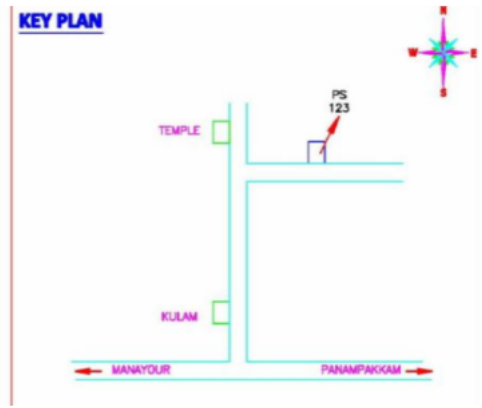

Google Map View

Polling Station Building Front View

Polling Station Front View

Cad View

Key MAP View

சட்டமன்றத் தொகுதியின் எண் மற்றும் பெயர் : 4-திருவள்ளூர் பிரிவு எண் மற்றும் பெயர் 1-மடத்துக்குப்பம், ராமன்கோயில் (ஊ), இராமன்கோயில் கிராமம் மாரியம்மன் கோயில்தெரு (வார்டு)