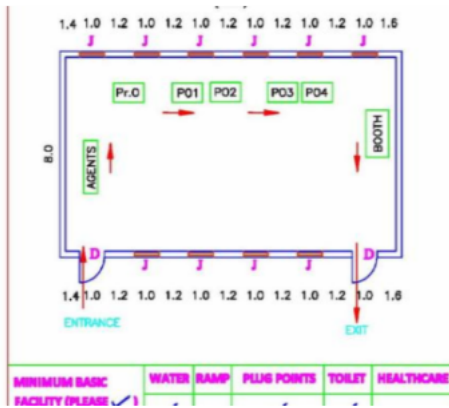

Google Map View

Polling Station Building Front View

Polling Station Front View

Cad View

Key MAP View

சட்டமன்றத் தொகுதியின் எண் மற்றும் பெயர் : 4-திருவள்ளூர் பிரிவு எண் மற்றும் பெயர் 1-மடத்துக்குப்பம், ராமன்கோயில் (ஊ), இராமன்கோயில் கிராமம் மாரியம்மன் கோயில்தெரு (வார்டு)