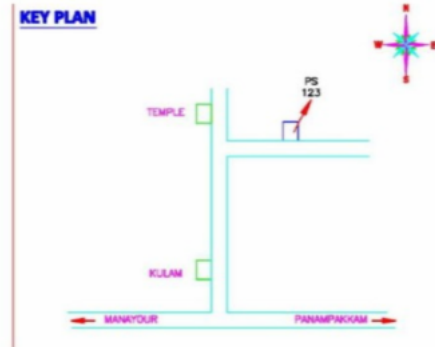

Key MAP View