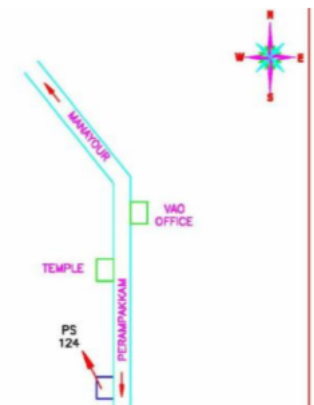

Polling Station Front View

Cad View

Key MAP View

KEY PLAN

சட்டமன்றத் தொகுதியின் எண் மற்றும் பெயர் : 4-திருவள்ளூர் பிரிவு எண் மற்றும் பெயர் 1-செஞ்சி (ஊ), நடுத்தெரு (வார்டு-1)

1 பெயர் : தாமு தந்தை பெயர்: நாராயணன் வீட்டு எண் : 1 வயது : 57 பாலினம் : ஆண்	IXT1902006 Photo is available	2 பெயர் : சாலம்மாள் கணவர் பெயர்: தாமு வீட்டு எண் : 1 வயது : 47 பாலினம் : பெண்	LFV4265005 Photo is available	3 பெயர் : சூபா கணவர் பெயர்: நாகராஜ் வீட்டு எண் : 1 வயது : 45 பாலினம் : பெண்	IXT0492017 Photo is available
4 பெயர் : ஜெயபுரீ கணவர் பெயர்: நந்தகுமார் வீட்டு எண் : 1 வயது : 43 பாலினம் : பெண்	IXT1362276 Photo is available	5 பெயர் : ஷாலினி கணவர் பெயர்: நிர்மல் குமார் வீட்டு எண் : 1 வயது : 34 பாலினம் : பெண்	IXT0597765 Photo is available	6 பெயர் : தமிழ்செல்வன் தந்தை பெயர்: மணி வீட்டு எண் : 1 வயது : 29 பாலினம் : ஆண்	IXT1140458 Photo is available
7 பெயர் : ராமச்சந்திரன் தந்தை பெயர்: கோவிந்தரெட்டி வீட்டு எண் : 1/12 வயது : 72 பாலினம் : ஆண்	IXT1902139 Photo is available	S 8 பெயர் : வேதவள்ளி தந்தை பெயர்: சம்பத் வீட்டு எண் : 1/69 வயது : 23 பாலினம் : பெண்	IXT2365039 Photo is available	9 பெயர் : கவிதா கணவர் பெயர்: ஜோதி வீட்டு எண் : 1/111 வயது : 42 பாலினம் : பெண்	IXT0049981 Photo is available
10 பெயர் : சாந்தி கணவர் பெயர்: மணி வீட்டு எண் : 1/114 வயது : 61 பாலினம் : பெண்	IXT1902360 Photo is available	11 பெயர் : இளங்கோவன் ம தந்தை பெயர்: மணி வீட்டு எண் : 1-114 வயது : 45 பாலினம் : ஆண்	LFV2953750 Photo is available	12 பெயர் : வெங்கடேசன் தந்தை பெயர்: மணி வீட்டு எண் : 1-114 வயது : 37 பாலினம் : ஆண்	IXT0049999 Photo is available
13 பெயர் : ஆனந்தன் தந்தை பெயர்: தங்கவேலு வீட்டு எண் : 2 வயது : 61 பாலினம் : ஆண்	IXT1902014 Photo is available	14 பெயர் : சகிலா கணவர் பெயர்: ஆனந்தன் வீட்டு எண் : 2 வயது : 59 பாலினம் : பெண்	IXT1902022 Photo is available	15 பெயர் : சித்ரா கணவர் பெயர்: பிச்சாண்டி வீட்டு எண் : 2 வயது : 43 பாலினம் : பெண்	IXT0049965 Photo is available
16 பெயர் : அசோக்குமார் தந்தை பெயர்: ஆனந்தன் வீட்டு எண் : 2 வயது : 36 பாலினம் : ஆண்	IXT0146696 Photo is available	17 பெயர் : மோகன் தந்தை பெயர்: குப்புரெட்டி வீட்டு எண் : 3 வயது : 57 பாலினம் : ஆண்	LFV1431824 Photo is available	18 பெயர் : சும்தி கணவர் பெயர்: மோகன் வீட்டு எண் : 3 வயது : 49 பாலினம் : பெண்	LFV1431774 Photo is available
19 பெயர் : பாலசுப்பிரமணி தந்தை பெயர்: துரைசாமி வீட்டு எண் : 5 வயது : 73 பாலினம் : ஆண்	IXT1902048 Photo is available	20 பெயர் : சுலோச்சனா கணவர் பெயர்: பாலசுப்பிரமணி வீட்டு எண் : 5 வயது : 61 பாலினம் : பெண்	IXT1902055 Photo is available	21 பெயர் : ராஜேஸ்குமார் தந்தை பெயர்: பாலசுப்பிரமணி வீட்டு எண் : 5 வயது : 43 பாலினம் : ஆண்	LFV2953487 Photo is available
22 பெயர் : ஸ்ரீதேவி கணவர் பெயர்: இராஜேஷ்குமார் வீட்டு எண் : 5-na வயது : 37 பாலினம் : பெண்	IXT0987974 Photo is available	23 பெயர் : ராஜேந்திரன் தந்தை பெயர்: பெரியசாமி வீட்டு எண் : 6 வயது : 66 பாலினம் : ஆண்	IXT1902063 Photo is available	24 பெயர் : சொக்கம்மாள் கணவர் பெயர்: ராஜேந்திரன் வீட்டு எண் : 6 வயது : 60 பாலினம் : பெண்	IXT1902071 Photo is available
25 பெயர் : சுரேஷ்குமார் தந்தை பெயர்: ராஜேந்திரன் வீட்டு எண் : 6 வயது : 40 பாலினம் : ஆண்	LFV2953644 Photo is available	26 பெயர் : சரண்யா கணவர் பெயர்: சுரேஷ் குமார் வீட்டு எண் : 6/1 வயது : 33 பாலினம் : பெண்	IXT1434422 Photo is available	27 பெயர் : ரமேஷ் தந்தை பெயர்: கதிர்வேலு வீட்டு எண் : 8 வயது : 50 பாலினம் : ஆண்	IXT0560136 Photo is available
28 பெயர் : மீனாட்சி கணவர் பெயர்: பலராமன் வீட்டு எண் : 8 வயது : 49 பாலினம் : பெண்	IXT1902097 Photo is available	29 பெயர் : லதா தந்தை பெயர்: ரமேஷ் வீட்டு எண் : 8 வயது : 46 பாலினம் : பெண்	IXT0560128 Photo is available	30 பெயர் : சொர்ணபட்டம்மாள் கணவர் பெயர்: முனுசாமி வீட்டு எண் : 9 வயது : 86 பாலினம் : பெண்	IXT1902105 Photo is available