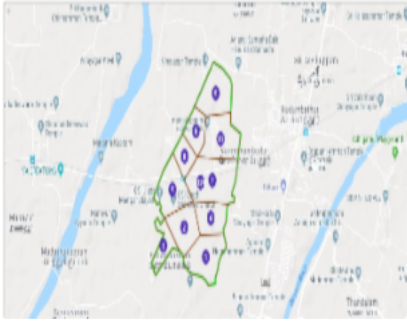

**3. வாக்குச் சாவடியின் விவரங்கள்**

<b>வாக்குச் சாவடியின் எண் மற்றும் பெயர் :</b> 137 - ஊராட்சி ஒன்றிய தொடக்கப்பள்ளி வடக்கு கட்டிடம் தெற்கு முகவாசல் அறை செஞ்சி - 631203  <b>வாக்குச் சாவடியின் முகவரி :</b> ஊராட்சி ஒன்றிய தொடக்கப்பள்ளி, செஞ்சி - 631203	<b>வாக்குச் சாவடியின் வகைப்பாடு (ஆண்/பெண்/பொது)</b>	<b>பொது</b>
	<b>துணை வாக்குச் சாவடிகளின் எண்ணிக்கை :</b>	0

**4. வாக்காளர்களின் எண்ணிக்கை**

தொடங்கும் வரிசை எண்	முடியும் வரிசை எண்.	நிகர வாக்காளர்களின் எண்ணிக்கை			
		ஆண்	பெண்	மூன்றாம் பாலினம்	மொத்தம்
1	778	388	387	0	775

கையொப்பம்

Nazri Naksha

Google Map View

Polling Station Building Front View