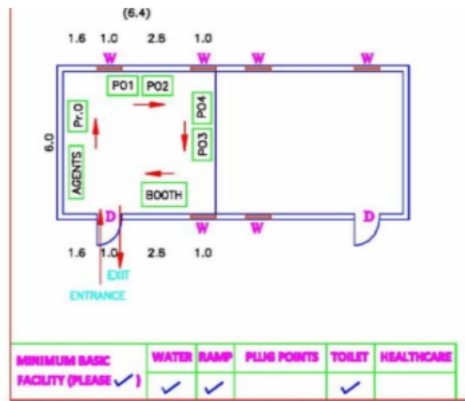

Cad View

Key MAP View