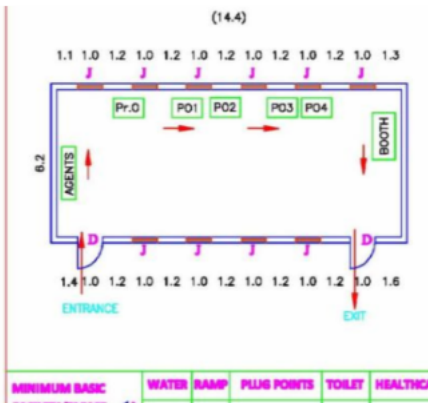

Google Map View

Polling Station Building Front View

Polling Station Front View

Cad View

Key MAP View

1 பெயர் : பூங்கோதை கணவர் பெயர்: சந்திரன் வீட்டு எண் : 1 வயது : 60 பாலினம் : பெண் Photo is available	IXT1909845	2 பெயர் : தாசன் தந்தை பெயர்: சின்னராஜ் வீட்டு எண் : 1 வயது : 53 பாலினம் : ஆண் Photo is available	IXT1526847	3 பெயர் : ரூபன் தந்தை பெயர்: சேகர் வீட்டு எண் : 1 வயது : 39 பாலினம் : ஆண் Photo is available	IXT0560169
4 பெயர் : எப்சிலா கணவர் பெயர்: தமிழ்செல்வன் வீட்டு எண் : 1 வயது : 39 பாலினம் : பெண் Photo is available	IXT0560300	5 பெயர் : சங்கர் தந்தை பெயர்: பாலராமன் வீட்டு எண் : 1 வயது : 38 பாலினம் : ஆண் Photo is available	IXT0702142	6 பெயர் : நரேஷ்குமார் தந்தை பெயர்: ரகு வீட்டு எண் : 1 வயது : 28 பாலினம் : ஆண் Photo is available	IXT1281906
7 பெயர் : சந்திரன் தந்தை பெயர்: துரைசாமி வீட்டு எண் : 1/3 வயது : 66 பாலினம் : ஆண் Photo is available	LFV1431949	8 பெயர் : மோகன் தந்தை பெயர்: வெங்கடேசன் வீட்டு எண் : 2 வயது : 39 பாலினம் : ஆண் Photo is available	IXT0988188	9 பெயர் : ரகு தந்தை பெயர்: துரைசாமி வீட்டு எண் : 2/3 வயது : 51 பாலினம் : ஆண் Photo is available	IXT1909852
10 பெயர் : பார்வதி கணவர் பெயர்: ரகு வீட்டு எண் : 2/3 வயது : 45 பாலினம் : பெண் Photo is available	LFV4097606	11 பெயர் : காயத்ரி தந்தை பெயர்: கிருஷ்ணமூர்த்தி வீட்டு எண் : 2-213 வயது : 31 பாலினம் : பெண் Photo is available	IXT0916551	12 பெயர் : சின்னம்மாள் கணவர் பெயர்: வேம்புலி வீட்டு எண் : 3/4 வயது : 76 பாலினம் : பெண் Photo is available	IXT1909860
13 பெயர் : வேணுகோபால் தந்தை பெயர்: வேம்புலி வீட்டு எண் : 3/4 வயது : 58 பாலினம் : ஆண் Photo is available	IXT1909878	14 பெயர் : முத்துலட்சுமி கணவர் பெயர்: கோவிந்தராஜ் வீட்டு எண் : 4 வயது : 47 பாலினம் : பெண் Photo is available	IXT0597963	15 பெயர் : லலிதா கணவர் பெயர்: முருகன் வீட்டு எண் : 4/3 வயது : 42 பாலினம் : பெண் Photo is available	IXT0375865
16 பெயர் : பலராமன் தந்தை பெயர்: ஏரையப்பன் வீட்டு எண் : 4a/3 வயது : 85 பாலினம் : ஆண் Photo is available	IXT1909886	17 பெயர் : முனியம்மாள் கணவர் பெயர்: ஆதிகேசவன் வீட்டு எண் : 5/3 வயது : 71 பாலினம் : பெண் Photo is available	LFV4081360	18 பெயர் : கங்காதரன் தந்தை பெயர்: ஆதிகேசவன் வீட்டு எண் : 5/3 வயது : 48 பாலினம் : ஆண் Photo is available	LFV4288619
19 பெயர் : சீனிவாசன் தந்தை பெயர்: ஆதிகேசவன் வீட்டு எண் : 5/3 வயது : 46 பாலினம் : ஆண் Photo is available	LFV2955862	20 பெயர் : நந்தகோபால் தந்தை பெயர்: ஆதிகேசவன் வீட்டு எண் : 5/3 வயது : 44 பாலினம் : ஆண் Photo is available	LFV4288684	21 பெயர் : மீனா கணவர் பெயர்: கங்காதரன் வீட்டு எண் : 5-3 வயது : 38 பாலினம் : பெண் Photo is available	IXT0598417
22 பெயர் : பரமேஸ்வரி கணவர் பெயர்: சீனிவாசன் வீட்டு எண் : 5-3 வயது : 38 பாலினம் : பெண் Photo is available	IXT0598425	23 பெயர் : நித்யா கணவர் பெயர்: நந்தகோபால் வீட்டு எண் : 5-3 வயது : 35 பாலினம் : பெண் Photo is available	IXT0598250	24 பெயர் : ராசம்மாள் கணவர் பெயர்: முருகன் வீட்டு எண் : 6 வயது : 82 பாலினம் : பெண் Photo is available	IXT1909894
25 பெயர் : கோவிந்தசாமி தந்தை பெயர்: முருகன் வீட்டு எண் : 6 வயது : 63 பாலினம் : ஆண் Photo is available	IXT1909902	26 பெயர் : மனோஜ் தந்தை பெயர்: ஜேம்ஸ் வீட்டு எண் : 6 வயது : 23 பாலினம் : ஆண் Photo is available	IXT2483360	27 பெயர் : செல்வம் தந்தை பெயர்: தீனதயாளன் வீட்டு எண் : 6-3 வயது : 53 பாலினம் : ஆண் Photo is available	LFV4460853
28 பெயர் : சாந்தி கணவர் பெயர்: கோவிந்தசாமி வீட்டு எண் : 6-9 வயது : 55 பாலினம் : பெண் Photo is available	IXT1909910	29 பெயர் : கரண் . ஷி தந்தை பெயர்: பூநகரந்த் வீட்டு எண் : 7 வயது : 24 பாலினம் : ஆண் Photo is available	IXT2366433	30 பெயர் : ரவி தந்தை பெயர்: துரைசாமி வீட்டு எண் : 7/3 வயது : 61 பாலினம் : ஆண் Photo is available	IXT1909928