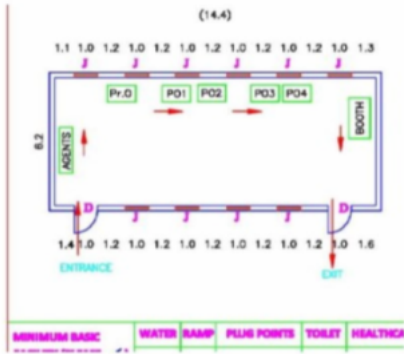

Google Map View

Polling Station Building Front View

Polling Station Front View

Cad View

Key MAP View

1 பெயர் : செல்வகுமாரி கணவர் பெயர்: லோகரஞ்சன் வீட்டு எண் : 1 வயது : 61 பாலினம் : பெண் Photo is available	IXT0598086	2 பெயர் : ரகு தந்தை பெயர்: தேவன்பு வீட்டு எண் : 1 வயது : 61 பாலினம் : ஆண் Photo is available	IXT0916403	3 பெயர் : செல்லம்மா கணவர் பெயர்: ஆறுமுகம் வீட்டு எண் : 1 வயது : 56 பாலினம் : பெண் Photo is available	IXT0560201
4 பெயர் : சுகமதி கணவர் பெயர்: ரகு வீட்டு எண் : 1 வயது : 54 பாலினம் : பெண் Photo is available	IXT0916395	5 பெயர் : அஞ்சலா கணவர் பெயர்: ஜெயசீலன் வீட்டு எண் : 1 வயது : 50 பாலினம் : பெண் Photo is available	IXT1140656	6 பெயர் : விமலா கணவர் பெயர்: சோனு வீட்டு எண் : 1 வயது : 45 பாலினம் : பெண் Photo is available	IXT0650838
7 பெயர் : நித்தியா கணவர் பெயர்: வேலு வீட்டு எண் : 1 வயது : 43 பாலினம் : பெண் Photo is available	IXT1281955	8 பெயர் : தேவி கணவர் பெயர்: அருண் வீட்டு எண் : 1 வயது : 41 பாலினம் : பெண் Photo is available	IXT1211937	9 பெயர் : தனரேகா தந்தை பெயர்: ஆபிரகாம்லிங்கன் வீட்டு எண் : 1 வயது : 40 பாலினம் : பெண் Photo is available	IXT1140599
10 பெயர் : ஸ்டாலின் தந்தை பெயர்: தேவன் வீட்டு எண் : 1 வயது : 40 பாலினம் : ஆண் Photo is available	IXT1076462	11 பெயர் : சகிலா கணவர் பெயர்: சேட்டு வீட்டு எண் : 1 வயது : 39 பாலினம் : பெண் Photo is available	IXT0779553	12 பெயர் : சுரேஷ் தந்தை பெயர்: தேவன் வீட்டு எண் : 1 வயது : 39 பாலினம் : ஆண் Photo is available	IXT1076454
13 பெயர் : ரேவதி கணவர் பெயர்: ராஜேஷ்குமார் வீட்டு எண் : 1 வயது : 39 பாலினம் : பெண் Photo is available	IXT0650762	14 பெயர் : வினோத்குமாரி கணவர் பெயர்: நாகலிங்கம் வீட்டு எண் : 1 வயது : 38 பாலினம் : பெண் Photo is available	IXT0598409	15 பெயர் : மணிகண்டன் தந்தை பெயர்: ஆறுமுகம் வீட்டு எண் : 1 வயது : 38 பாலினம் : ஆண் Photo is available	IXT0560219
16 பெயர் : ஜான்சிராணி கணவர் பெயர்: ராஜா வீட்டு எண் : 1 வயது : 37 பாலினம் : பெண் Photo is available	IXT1140672	17 பெயர் : விமல் தந்தை பெயர்: லோகரஞ்சன் வீட்டு எண் : 1 வயது : 37 பாலினம் : ஆண் Photo is available	IXT0598094	18 பெயர் : அருண் தந்தை பெயர்: ஏசுபாதம் வீட்டு எண் : 1 வயது : 36 பாலினம் : ஆண் Photo is available	IXT1171339
19 பெயர் : வினிபா தந்தை பெயர்: லோகநாதன் வீட்டு எண் : 1 வயது : 36 பாலினம் : பெண் Photo is available	IXT0598078	20 பெயர் : வினங்குமார் பு தந்தை பெயர்: புஷ்பநாதன் வீட்டு எண் : 1 வயது : 36 பாலினம் : ஆண் Photo is available	IXT0050427	21 பெயர் : திவ்யா கணவர் பெயர்: ரூபன் வீட்டு எண் : 1 வயது : 35 பாலினம் : பெண் Photo is available	IXT1281948
22 பெயர் : சரோஜா கணவர் பெயர்: பாபு வீட்டு எண் : 1 வயது : 35 பாலினம் : பெண் Photo is available	IXT1076447	23 பெயர் : காந்தி தந்தை பெயர்: விஜயன் வீட்டு எண் : 1 வயது : 35 பாலினம் : ஆண் Photo is available	IXT0701888	24 பெயர் : காயத்திரி தந்தை பெயர்: கெம்பராஜி வீட்டு எண் : 1 வயது : 35 பாலினம் : பெண் Photo is available	IXT0598110
25 பெயர் : கதிரவன் தந்தை பெயர்: கமலநாதன் வீட்டு எண் : 1 வயது : 34 பாலினம் : ஆண் Photo is available	IXT0560177	26 பெயர் : தீபன் தந்தை பெயர்: சேகர் வீட்டு எண் : 1 வயது : 34 பாலினம் : ஆண் Photo is available	IXT0701896	27 பெயர் : ரமாதேவி கணவர் பெயர்: விஷ்வநாதன் வீட்டு எண் : 1 வயது : 33 பாலினம் : பெண் Photo is available	IXT1362458
28 பெயர் : சூரியகலா கணவர் பெயர்: ஏழமலை வீட்டு எண் : 1 வயது : 33 பாலினம் : பெண் Photo is available	IXT0988386	29 பெயர் : முருகன் தந்தை பெயர்: நடராஜ் வீட்டு எண் : 1 வயது : 31 பாலினம் : ஆண் Photo is available	IXT1211960	S 30 பெயர் : ரேஷ்மா தந்தை பெயர்: ரகு வீட்டு எண் : 1 வயது : 30 பாலினம் : பெண் DELETED Photo is available	IXT0916437