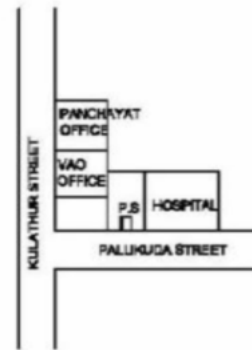

Cad View

Key MAP View