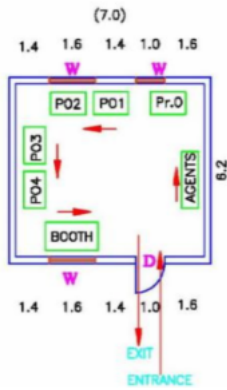

Cad View

Key MAP View