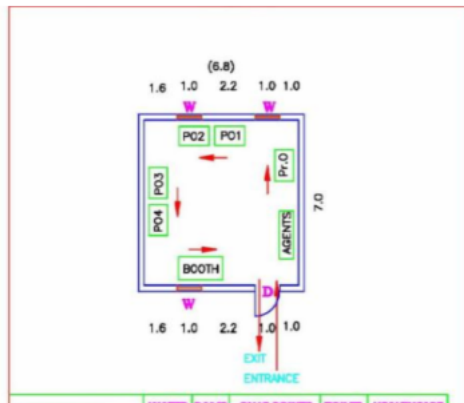

வாக்காளர் பதிவு அலுவலரின்
கையொப்பம்

Nazri Naksha

Google Map View

Polling Station Building Front View

Polling Station Front View

Cad View

Key MAP View

1 பெயர் : செல்வக்குமார் தந்தை பெயர்: ரத்தினம் வீட்டு எண் : 1 வயது : 45 பாலினம் : ஆண்	IXT0989038 Photo is available	2 பெயர் : பாலையம் தந்தை பெயர்: செல்லன் வீட்டு எண் : 1 வயது : 45 பாலினம் : ஆண்	IXT0989046 Photo is available	3 பெயர் : கோமளா கணவர் பெயர்: சமன் வீட்டு எண் : 1 வயது : 40 பாலினம் : பெண்	IXT0989012 Photo is available
4 பெயர் : கலைச்செல்வி தந்தை பெயர்: சேட்டு வீட்டு எண் : 1 வயது : 28 பாலினம் : பெண்	IXT1362946 Photo is available	5 பெயர் : கலைவாணி தந்தை பெயர்: ஏழுமலை வீட்டு எண் : 1 வயது : 27 பாலினம் : பெண்	IXT1362953 Photo is available	6 பெயர் : ஷாலினி தந்தை பெயர்: சங்கர் வீட்டு எண் : 1 வயது : 27 பாலினம் : பெண்	IXT1362961 Photo is available
7 பெயர் : சூ.சுமித்ரா கணவர் பெயர்: சூர்யா வீட்டு எண் : 1 வயது : 27 பாலினம் : பெண்	IXT2366375 Photo is available	8 பெயர் : பாகுராண் தந்தை பெயர்: மூர்த்தி வீட்டு எண் : 11/405 வயது : 24 பாலினம் : ஆண்	IXT2337392 Photo is available	9 பெயர் : ஏ.குணசேகர் தந்தை பெயர்: டி.நாகாபூஷணம் வீட்டு எண் : 15 வயது : 24 பாலினம் : ஆண்	IXT2447126 Photo is available
10 பெயர் : லோகேஷ் தந்தை பெயர்: கங்கன் வீட்டு எண் : 25 வயது : 23 பாலினம் : ஆண்	IXT2466100 Photo is available	11 பெயர் : அபிஷேக்.வே தந்தை பெயர்: வேல்முருகன்.ப வீட்டு எண் : 42 வயது : 23 பாலினம் : ஆண்	IXT2397933 Photo is available	12 பெயர் : சிவதரிஷ் தந்தை பெயர்: மாரிமுத்து வீட்டு எண் : 47 வயது : 23 பாலினம் : ஆண்	IXT2370708 Photo is available
# 13 பெயர் : ராஜேஷ் தந்தை பெயர்: முருகேசன் வீட்டு எண் : 75 வயது : 24 பாலினம் : ஆண்	IXT2484624 Photo is available	14 பெயர் : சினேகன் தந்தை பெயர்: பரமசிவம் வீட்டு எண் : 77 வயது : 22 பாலினம் : ஆண்	IXT2523603 Photo is available	15 பெயர் : கே.ஜீவிடா தந்தை பெயர்: குமார் வீட்டு எண் : 104 வயது : 25 பாலினம் : பெண்	IXT2449882 Photo is available
16 பெயர் : மோகனா கணவர் பெயர்: காளியப்பன் வீட்டு எண் : 118 வயது : 34 பாலினம் : பெண்	IXT2466118 Photo is available	17 பெயர் : ஆகாஷ்.கு தந்தை பெயர்: குரு.கே வீட்டு எண் : 118 வயது : 23 பாலினம் : ஆண்	IXT2397826 Photo is available	18 பெயர் : சூர்யா.த தந்தை பெயர்: தன்ராஜ்.ஏ வீட்டு எண் : 118 வயது : 23 பாலினம் : ஆண்	IXT2397768 Photo is available
# 19 பெயர் : ரேவதி கணவர் பெயர்: விஜி வீட்டு எண் : 118 வயது : 22 பாலினம் : பெண்	IXT2488427 Photo is available	20 பெயர் : கார்த்திக் தந்தை பெயர்: ராஜா வீட்டு எண் : 118 வயது : 22 பாலினம் : ஆண்	IXT2488435 Photo is available	21 பெயர் : முனுசாமி தந்தை பெயர்: பெரியசாமி வீட்டு எண் : 119 வயது : 50 பாலினம் : ஆண்	IXT0560425 Photo is available
22 பெயர் : ஆர்.ஏலுமலை தந்தை பெயர்: ரத்தினம் வீட்டு எண் : 119 வயது : 50 பாலினம் : ஆண்	IXT2434694 Photo is available	23 பெயர் : பாபு தந்தை பெயர்: கிருஷ்ணன் வீட்டு எண் : 119 வயது : 46 பாலினம் : ஆண்	IXT1282169 Photo is available	24 பெயர் : உஷா கணவர் பெயர்: பாபு வீட்டு எண் : 119 வயது : 45 பாலினம் : பெண்	IXT0988972 Photo is available
25 பெயர் : ஷிலா கணவர் பெயர்: முனுசாமி வீட்டு எண் : 119 வயது : 43 பாலினம் : பெண்	IXT0560763 Photo is available	26 பெயர் : கார்த்திக் தந்தை பெயர்: ஏழுமலை வீட்டு எண் : 119 வயது : 40 பாலினம் : ஆண்	IXT0988980 Photo is available	# 27 பெயர் : குமாரி கணவர் பெயர்: பற்குணன் வீட்டு எண் : 119 வயது : 35 பாலினம் : பெண்	IXT0988923 Photo is available
28 பெயர் : விக்னேஷ் மூ தந்தை பெயர்: மூர்த்தி வீட்டு எண் : 119 வயது : 25 பாலினம் : ஆண்	IXT2467942 Photo is available	29 பெயர் : கே.நித்திய குமார் தந்தை பெயர்: ஜீ கண்ணியப்பன் வீட்டு எண் : 119 வயது : 24 பாலினம் : ஆண்	IXT2434652 Photo is available	30 பெயர் : இ.அபீநேஷ் தந்தை பெயர்: ஏழுமலை வீட்டு எண் : 119 வயது : 23 பாலினம் : ஆண்	IXT2433944 Photo is available