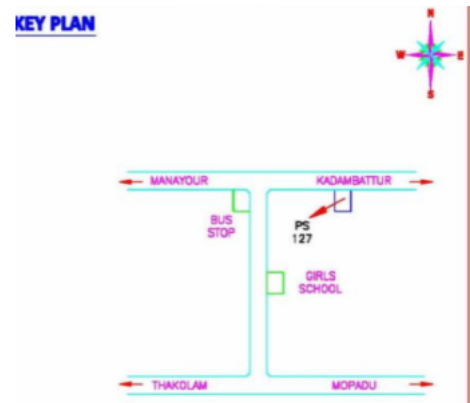

வாக்காளர் பதிவு அலுவலரின்
கையொப்பம்

Nazri Naksha

Google Map View

Polling Station Building Front View

Polling Station Front View

Cad View

Key MAP View

1 பெயர் : செல்வக்குமார் தந்தை பெயர்: ரத்தினம் வீட்டு எண் : 1 வயது : 45 பாலினம் : ஆண்	IXT0989038 Photo is available	2 பெயர் : பாலையம் தந்தை பெயர்: செல்லன் வீட்டு எண் : 1 வயது : 45 பாலினம் : ஆண்	IXT0989046 Photo is available	3 பெயர் : கோமளா கணவர் பெயர்: சமன் வீட்டு எண் : 1 வயது : 40 பாலினம் : பெண்	IXT0989012 Photo is available
4 பெயர் : கலைச்செல்வி தந்தை பெயர்: சேட்டு வீட்டு எண் : 1 வயது : 28 பாலினம் : பெண்	IXT1362946 Photo is available	5 பெயர் : கலைவாணி தந்தை பெயர்: ஏழுமலை வீட்டு எண் : 1 வயது : 27 பாலினம் : பெண்	IXT1362953 Photo is available	6 பெயர் : ஷாலினி தந்தை பெயர்: சங்கர் வீட்டு எண் : 1 வயது : 27 பாலினம் : பெண்	IXT1362961 Photo is available
7 பெயர் : சூ.சுமித்ரா கணவர் பெயர்: சூர்யா வீட்டு எண் : 1 வயது : 27 பாலினம் : பெண்	IXT2366375 Photo is available	8 பெயர் : பாகுராண் தந்தை பெயர்: மூர்த்தி வீட்டு எண் : 11/405 வயது : 24 பாலினம் : ஆண்	IXT2337392 Photo is available	9 பெயர் : ஏ.குணசேகர் தந்தை பெயர்: டி.நாகாபூஷணம் வீட்டு எண் : 15 வயது : 24 பாலினம் : ஆண்	IXT2447126 Photo is available
10 பெயர் : லோகேஷ் தந்தை பெயர்: கங்கன் வீட்டு எண் : 25 வயது : 23 பாலினம் : ஆண்	IXT2466100 Photo is available	11 பெயர் : அபிஷேக்.வே தந்தை பெயர்: வேல்முருகன்.ப வீட்டு எண் : 42 வயது : 23 பாலினம் : ஆண்	IXT2397933 Photo is available	12 பெயர் : சிவதரிஷ் தந்தை பெயர்: மாரிமுத்து வீட்டு எண் : 47 வயது : 23 பாலினம் : ஆண்	IXT2370708 Photo is available
# 13 பெயர் : ராஜேஷ் தந்தை பெயர்: முருகேசன் வீட்டு எண் : 75 வயது : 24 பாலினம் : ஆண்	IXT2484624 Photo is available	14 பெயர் : சினேகன் தந்தை பெயர்: பரமசிவம் வீட்டு எண் : 77 வயது : 22 பாலினம் : ஆண்	IXT2523603 Photo is available	15 பெயர் : கே.ஜீவிடா தந்தை பெயர்: குமார் வீட்டு எண் : 104 வயது : 25 பாலினம் : பெண்	IXT2449882 Photo is available
16 பெயர் : மோகனா கணவர் பெயர்: காளியப்பன் வீட்டு எண் : 118 வயது : 34 பாலினம் : பெண்	IXT2466118 Photo is available	17 பெயர் : ஆகாஷ்.கு தந்தை பெயர்: குரு.கே வீட்டு எண் : 118 வயது : 23 பாலினம் : ஆண்	IXT2397826 Photo is available	18 பெயர் : சூர்யா.த தந்தை பெயர்: தன்ராஜ்.ஏ வீட்டு எண் : 118 வயது : 23 பாலினம் : ஆண்	IXT2397768 Photo is available
# 19 பெயர் : ரேவதி கணவர் பெயர்: விஜி வீட்டு எண் : 118 வயது : 22 பாலினம் : பெண்	IXT2488427 Photo is available	20 பெயர் : கார்த்திக் தந்தை பெயர்: ராஜா வீட்டு எண் : 118 வயது : 22 பாலினம் : ஆண்	IXT2488435 Photo is available	21 பெயர் : முனுசாமி தந்தை பெயர்: பெரியசாமி வீட்டு எண் : 119 வயது : 50 பாலினம் : ஆண்	IXT0560425 Photo is available
22 பெயர் : ஆர்.ஏலுமலை தந்தை பெயர்: ரத்தினம் வீட்டு எண் : 119 வயது : 50 பாலினம் : ஆண்	IXT2434694 Photo is available	23 பெயர் : பாபு தந்தை பெயர்: கிருஷ்ணன் வீட்டு எண் : 119 வயது : 46 பாலினம் : ஆண்	IXT1282169 Photo is available	24 பெயர் : உஷா கணவர் பெயர்: பாபு வீட்டு எண் : 119 வயது : 45 பாலினம் : பெண்	IXT0988972 Photo is available
25 பெயர் : ஷிலா கணவர் பெயர்: முனுசாமி வீட்டு எண் : 119 வயது : 43 பாலினம் : பெண்	IXT0560763 Photo is available	26 பெயர் : கார்த்திக் தந்தை பெயர்: ஏழுமலை வீட்டு எண் : 119 வயது : 40 பாலினம் : ஆண்	IXT0988980 Photo is available	# 27 பெயர் : குமாரி கணவர் பெயர்: பற்குணன் வீட்டு எண் : 119 வயது : 35 பாலினம் : பெண்	IXT0988923 Photo is available
28 பெயர் : விக்னேஷ் மூ தந்தை பெயர்: மூர்த்தி வீட்டு எண் : 119 வயது : 25 பாலினம் : ஆண்	IXT2467942 Photo is available	29 பெயர் : கே.நித்திய குமார் தந்தை பெயர்: ஜீ கண்ணியப்பன் வீட்டு எண் : 119 வயது : 24 பாலினம் : ஆண்	IXT2434652 Photo is available	30 பெயர் : இ.அபீநேஷ் தந்தை பெயர்: ஏழுமலை வீட்டு எண் : 119 வயது : 23 பாலினம் : ஆண்	IXT2433944 Photo is available