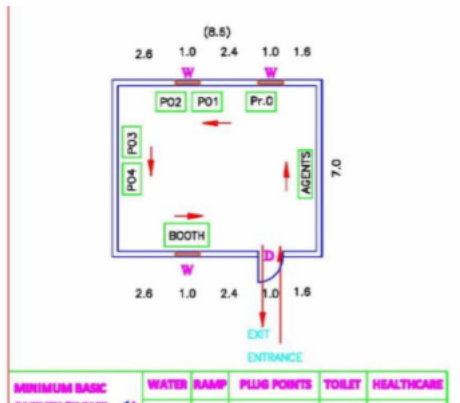

Cad View

Key MAP View