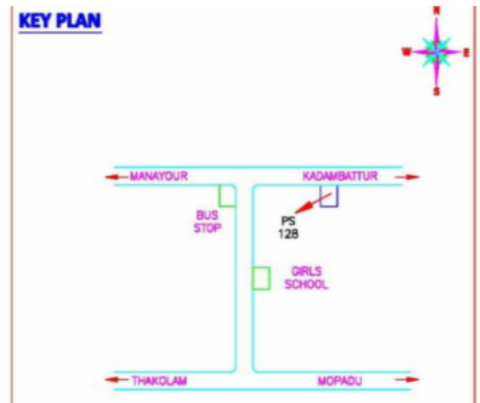

Polling Station Front View

ELEVATION

Cad View

Key MAP View

சட்டமன்றத் தொகுதியின் எண் மற்றும் பெயர் : 4-திருவள்ளூர் பிரிவு எண் மற்றும் பெயர் 1-பேரம்பாக்கம் (ஊ), செங்குந்தர் தெரு (வார்டு-1)

1 பெயர் : சூர்யமூர்த்தி தந்தை பெயர்: ராமசாமி வீட்டு எண் : 1 வயது : 58 பாலினம் : ஆண் Photo is available	IXT0703272	2 பெயர் : வேல்விழி கணவர் பெயர்: சூரியமூர்த்தி வீட்டு எண் : 1 வயது : 44 பாலினம் : பெண் Photo is available	IXT0703264	3 பெயர் : தேவேந்திரகுமார் தந்தை பெயர்: விஷ்ணு வீட்டு எண் : 1 வயது : 28 பாலினம் : ஆண் Photo is available	IXT1282201
4 பெயர் : வசந்தரா நாகராஜ் தந்தை பெயர்: நாகராஜ் நாகராஜ் வீட்டு எண் : 1 வயது : 21 பாலினம் : பெண் Photo is available	IXT2534568	5 பெயர் : பரமேஸ்வரி கணவர் பெயர்: பெருமாள் வீட்டு எண் : 1-2 வயது : 33 பாலினம் : பெண் Photo is available	IXT0703462	6 பெயர் : திருபுராந்தகம் தந்தை பெயர்: அர்ஜுனபெருமாள் வீட்டு எண் : 1-4 வயது : 85 பாலினம் : ஆண் Photo is available	IXT1928043
7 பெயர் : சிவகுமார் தந்தை பெயர்: திருபுராந்தகம் வீட்டு எண் : 1-4 வயது : 50 பாலினம் : ஆண் Photo is available	IXT1928068	8 பெயர் : சரஸ்வதி கணவர் பெயர்: சிவகுமார் வீட்டு எண் : 1-4 வயது : 45 பாலினம் : பெண் Photo is available	LFV4461232	9 பெயர் : ராணிடிஸ்டன் கணவர் பெயர்: டிஸ்டன் வீட்டு எண் : 1/6 வயது : 50 பாலினம் : பெண் Photo is available	IXT2712776
S 10 பெயர் : கீதா கணவர் பெயர்: பாலமுருகன் வீட்டு எண் : 1-6 வயது : 42 பாலினம் : பெண் DELETED Photo is available	LFV4387411	11 பெயர் : டிக்சன்டிஸ்டன் தாயின் பெயர்: ராணி டிஸ்டன் வீட்டு எண் : 1/6 வயது : 21 பாலினம் : ஆண் Photo is available	IXT2708246	12 பெயர் : டிஷானிடிஸ்டன் தாயின் பெயர்: ராணிடிஸ்டன் வீட்டு எண் : 1/6 வயது : 19 பாலினம் : பெண் Photo is available	IXT2714137
13 பெயர் : தில்லைநாதன் தந்தை பெயர்: முருகன் வீட்டு எண் : 1/8 வயது : 19 பாலினம் : ஆண் Photo is available	IXT2719045	14 பெயர் : சரஸ்வதி கணவர் பெயர்: காளமேகன் வீட்டு எண் : 1-9 வயது : 52 பாலினம் : பெண் Photo is available	LFV4303087	15 பெயர் : கே.மதுரீபா தந்தை பெயர்: ஏஸ.கலமேகந் வீட்டு எண் : 1/9 வயது : 23 பாலினம் : பெண் Photo is available	IXT2433068
16 பெயர் : இந்திரா கணவர் பெயர்: பூபதி வீட்டு எண் : 1-10 வயது : 36 பாலினம் : பெண் Photo is available	IXT1213099	17 பெயர் : பூபதி தந்தை பெயர்: நடராஜன் வீட்டு எண் : 1-10 வயது : 36 பாலினம் : ஆண் Photo is available	IXT0304063	18 பெயர் : லட்சுமணன் தந்தை பெயர்: நடராஜன் வீட்டு எண் : 1-10 வயது : 34 பாலினம் : ஆண் Photo is available	IXT0303966
19 பெயர் : சம்பத் நடராஜன் தந்தை பெயர்: நடராஜன் வீட்டு எண் : 1/10 வயது : 30 பாலினம் : ஆண் Photo is available	IXT0917385	20 பெயர் : பொற்கொடி கணவர் பெயர்: சதாசிவம் வீட்டு எண் : 1-11 வயது : 51 பாலினம் : பெண் Photo is available	IXT1928092	21 பெயர் : மு.மோகன் பிரியா தந்தை பெயர்: முருகப்பெருமாள் வீட்டு எண் : 1/12 வயது : 25 பாலினம் : பெண் Photo is available	IXT2364826
22 பெயர் : ராஜேந்திரன் இதரர் பெயர்: முத்து கிருஷ்ணன் வீட்டு எண் : 1-13 வயது : 43 பாலினம் : ஆண் Photo is available	LFV4302907	23 பெயர் : இந்துமதி கணவர் பெயர்: ராஜேந்திரன் வீட்டு எண் : 1-13 வயது : 37 பாலினம் : பெண் Photo is available	IXT1141100	24 பெயர் : வள்ளிவேல் மு தந்தை பெயர்: முத்துகிருஷ்ணன் வீட்டு எண் : 1/13 வயது : 34 பாலினம் : ஆண் Photo is available	IXT0817502
25 பெயர் : குப்பன் தந்தை பெயர்: ஏழுமலை வீட்டு எண் : 1-15 வயது : 58 பாலினம் : ஆண் Photo is available	IXT0051086	26 பெயர் : அம்மு கணவர் பெயர்: முத்து வீட்டு எண் : 1/15 வயது : 55 பாலினம் : பெண் Photo is available	IXT2575280	27 பெயர் : ஹேமலதா கணவர் பெயர்: வினோதகிருஷ்ணன் வீட்டு எண் : 1-16 வயது : 38 பாலினம் : பெண் Photo is available	IXT0817593
28 பெயர் : நித்தியானந்தம் தந்தை பெயர்: முருகேசன் வீட்டு எண் : 1-19 வயது : 33 பாலினம் : ஆண் Photo is available	IXT0817585	29 பெயர் : சோபனா தந்தை பெயர்: லட்சுமிபதி வீட்டு எண் : 1-22 வயது : 34 பாலினம் : பெண் Photo is available	IXT0917229	30 பெயர் : வேல்முருகன் தந்தை பெயர்: திருபுராந்தகம் வீட்டு எண் : 1-23 வயது : 53 பாலினம் : ஆண் Photo is available	IXT1928100