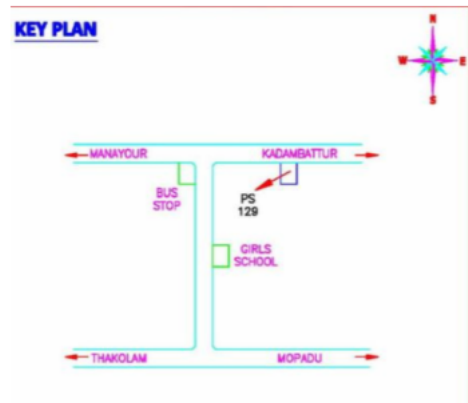

Cad View

Key MAP View