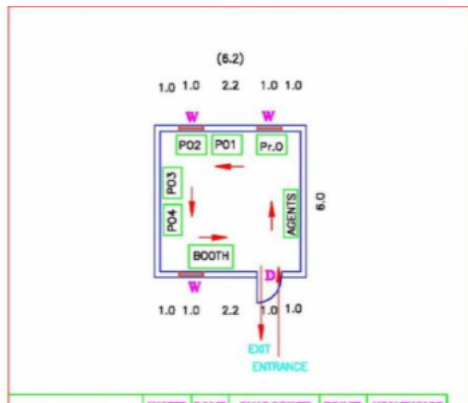

Cad View

Key MAP View