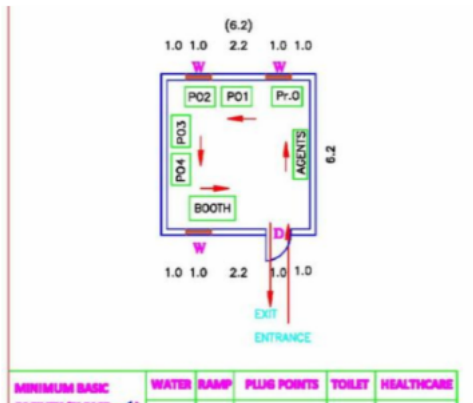

Cad View

Key MAP View