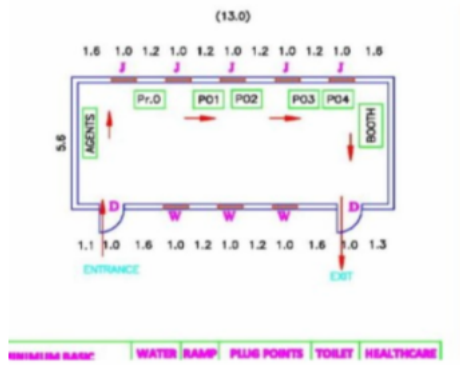

Google Map View

Polling Station Building Front View

Polling Station Front View

Cad View

Key MAP View

சட்டமன்றத் தொகுதியின் எண் மற்றும் பெயர் : 4-திருவள்ளூர்
பிரிவு எண் மற்றும் பெயர் : 1-நரசிங்கபுரம் (ஊ), கிடங்குதெரு (வார்டு-1)