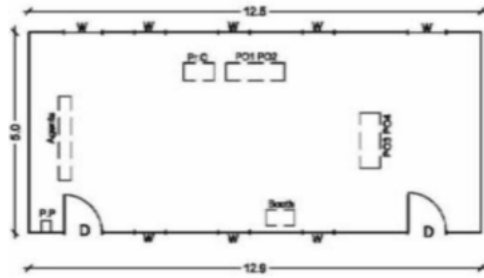

Polling Station Front View

(3) CAD Drawing

(3) CAD Drawing

Cad View

Key MAP View

சட்டமன்றத் தொகுதியின் எண் மற்றும் பெயர் : 4-திருவள்ளூர் பிரிவு எண் மற்றும் பெயர் 1-நெடும்பரம் (ஊ), இருளர்காலனி (வார்டு-3)

1 பெயர் : ஜெயா கணவர் பெயர் : கஜா வீட்டு எண் : 1 வயது : 66 பாலினம் : பெண் Photo is available	IXT0882654	2 பெயர் : வள்ளி தந்தை பெயர் : சங்கர் - வீட்டு எண் : 1 வயது : 45 பாலினம் : பெண் Photo is available	IXT1267830	3 பெயர் : சுப்பிரமணி தந்தை பெயர் : கிருஷ்ணன் வீட்டு எண் : 1 வயது : 35 பாலினம் : ஆண் Photo is available	IXT2361434
4 பெயர் : கந்தன் தந்தை பெயர் : சாவித்திரி வீட்டு எண் : 1 வயது : 34 பாலினம் : ஆண் Photo is available	IXT0882688	5 பெயர் : மணிகண்டன் தந்தை பெயர் : நாகன் வீட்டு எண் : 1 வயது : 34 பாலினம் : ஆண் Photo is available	IXT0883116	6 பெயர் : கிரிஜா கணவர் பெயர் : மணிகண்டன் வீட்டு எண் : 1 வயது : 32 பாலினம் : பெண் Photo is available	IXT1341692
7 பெயர் : பிரியா கணவர் பெயர் : அஜித்குமார் வீட்டு எண் : 1 வயது : 31 பாலினம் : பெண் Photo is available	IXT1267822	8 பெயர் : சித்ரா தந்தை பெயர் : சங்கர் வீட்டு எண் : 1 வயது : 31 பாலினம் : பெண் Photo is available	IXT1052398	9 பெயர் : ராஜேஷ்வரி தந்தை பெயர் : சங்கர் வீட்டு எண் : 1 வயது : 24 பாலினம் : பெண் Photo is available	IXT2470946
10 பெயர் : ராஜ்குமார் தந்தை பெயர் : ராமசந்திரன் வீட்டு எண் : 1 வயது : 22 பாலினம் : ஆண் Photo is available	IXT2490506	11 பெயர் : மஞ்சளா கணவர் பெயர் : சங்கர் வீட்டு எண் : 2 வயது : 55 பாலினம் : பெண் Photo is available	IXT1269331	12 பெயர் : முத்து தந்தை பெயர் : சந்திரன் வீட்டு எண் : 2 வயது : 28 பாலினம் : பெண் Photo is available	IXT1269349
13 பெயர் : தீலோதமா தந்தை பெயர் : முருகன் வீட்டு எண் : 2/142 வயது : 25 பாலினம் : பெண் Photo is available	IXT2414738	14 பெயர் : வல்லரசு தந்தை பெயர் : சங்கர் வீட்டு எண் : 2/297 வயது : 25 பாலினம் : ஆண் Photo is available	IXT2267821	15 பெயர் : நதியா கணவர் பெயர் : வல்லரசு வீட்டு எண் : 2/297 வயது : 22 பாலினம் : பெண் Photo is available	IXT2536019
16 பெயர் : ரோகினி கணவர் பெயர் : கார்த்திக் வீட்டு எண் : 3/3 வயது : 23 பாலினம் : பெண் Photo is available	IXT2537421	17 பெயர் : கிருஷ்ணன் தந்தை பெயர் : சுப்பிரமணி வீட்டு எண் : 3-291 வயது : 49 பாலினம் : ஆண் Photo is available	IXT0882662	18 பெயர் : குமாரி கணவர் பெயர் : கிருஷ்ணன் வீட்டு எண் : 3-291 வயது : 43 பாலினம் : பெண் Photo is available	IXT1127588
19 பெயர் : வதா கணவர் பெயர் : ராஜி வீட்டு எண் : 3/297 வயது : 42 பாலினம் : பெண் Photo is available	SVN0170431	20 பெயர் : விஜி தந்தை பெயர் : சங்கர் வீட்டு எண் : 3-297 வயது : 29 பாலினம் : ஆண் Photo is available	IXT1267848	21 பெயர் : ராஜசேகர் தந்தை பெயர் : ராமச்சந்திரன் வீட்டு எண் : 3/300 வயது : 25 பாலினம் : ஆண் Photo is available	IXT2313096
22 பெயர் : சித்ரா கணவர் பெயர் : சரவணன் வீட்டு எண் : 3/306 வயது : 37 பாலினம் : பெண் Photo is available	IXT2466514	23 பெயர் : தேவா தந்தை பெயர் : சரவணன் வீட்டு எண் : 3/306 வயது : 27 பாலினம் : ஆண் Photo is available	IXT2274157	24 பெயர் : சத்தியா தந்தை பெயர் : சந்திரன் வீட்டு எண் : 3/310 வயது : 25 பாலினம் : பெண் Photo is available	IXT2332237
25 பெயர் : விஜி தந்தை பெயர் : கிருஷ்ணன் வீட்டு எண் : 3-311 வயது : 28 பாலினம் : ஆண் Photo is available	IXT1267855	26 பெயர் : கௌசல்யா கணவர் பெயர் : விஜய் வீட்டு எண் : 3/311 வயது : 23 பாலினம் : பெண் Photo is available	IXT2537389	27 பெயர் : பிரியா தந்தை பெயர் : கிருஷ்ணன் வீட்டு எண் : 3-339 வயது : 30 பாலினம் : பெண் Photo is available	IXT1178235
28 பெயர் : அஜித்குமார் தந்தை பெயர் : சங்கர் வீட்டு எண் : 3-339 வயது : 29 பாலினம் : ஆண் Photo is available	LEV4072096	29 பெயர் : சுமதி கணவர் பெயர் : சுரேஷ் வீட்டு எண் : 3/385,arunthathi colony,v வயது : 30 பாலினம் : பெண் Photo is available	IXT0883108	30 பெயர் : சந்துரு தந்தை பெயர் : மாரிமுத்து வீட்டு எண் : 3/529 வயது : 22 பாலினம் : ஆண் Photo is available	IXT2490472