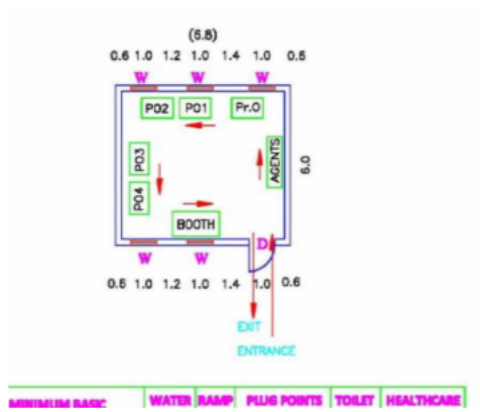

Google Map View

Polling Station Building Front View

Polling Station Front View

Cad View

Key MAP View

KEY PLAN

1 பெயர் : மஞ்சளா கணவர் பெயர் : சொக்கலிங்கம் வீட்டு எண் : 1 வயது : 44 பாலினம் : பெண் Photo is available	IXT0990390	2 பெயர் : ஜம்புலிங்கம் தந்தை பெயர் : முருகேசன் வீட்டு எண் : 1 வயது : 37 பாலினம் : ஆண் Photo is available	IXT0990499	3 பெயர் : வஜ்ஜிரம் தந்தை பெயர் : பூங்காவனம் வீட்டு எண் : 1 வயது : 37 பாலினம் : ஆண் Photo is available	IXT0819896
4 பெயர் : திருமலை தந்தை பெயர் : சரவணன் வீட்டு எண் : 1 வயது : 34 பாலினம் : ஆண் Photo is available	IXT0495804	5 பெயர் : ஜெயா பத்மா திரு தந்தை பெயர் : பத்மநாபன் வீட்டு எண் : 1 வயது : 25 பாலினம் : பெண் Photo is available	IXT1493733	6 பெயர் : ராகேஷ் தந்தை பெயர் : முனுசாமி வீட்டு எண் : 1/38 வயது : 26 பாலினம் : ஆண் Photo is available	IXT1504711
7 பெயர் : வித்யா தந்தை பெயர் : பெலிக்ஸ் வீட்டு எண் : 2-251 வயது : 30 பாலினம் : பெண் Photo is available	IXT0990408	8 பெயர் : அர்ச்சனா தந்தை பெயர் : பார்த்தசாரதி வீட்டு எண் : 5 வயது : 25 பாலினம் : பெண் Photo is available	IXT2309672	9 பெயர் : பக்தவச்சலம் தந்தை பெயர் : நந்தகோபால் வீட்டு எண் : 19 வயது : 81 பாலினம் : ஆண் Photo is available	IXT1918960
10 பெயர் : மகாலட்சுமி கணவர் பெயர் : பக்தவச்சலம் வீட்டு எண் : 19 வயது : 75 பாலினம் : பெண் Photo is available	IXT1918978	11 பெயர் : பாபு தந்தை பெயர் : பக்தவச்சலம் வீட்டு எண் : 19 வயது : 52 பாலினம் : ஆண் Photo is available	IXT1918986	12 பெயர் : புண்ணிகோட்டி தந்தை பெயர் : பக்தவச்சலம் வீட்டு எண் : 19 வயது : 50 பாலினம் : ஆண் Photo is available	IXT1918994
13 பெயர் : சரண்யா கணவர் பெயர் : பிரபு வீட்டு எண் : 21 வயது : 37 பாலினம் : பெண் Photo is available	IXT1549229	14 பெயர் : கோவிந்தசாமி தந்தை பெயர் : ராமையா வீட்டு எண் : 27 வயது : 67 பாலினம் : ஆண் Photo is available	IXT1919000	15 பெயர் : விமலா கணவர் பெயர் : கோவிந்தசாமி வீட்டு எண் : 27 வயது : 61 பாலினம் : பெண் Photo is available	IXT1919018
16 பெயர் : வணிதா கணவர் பெயர் : முருகேசன் வீட்டு எண் : 27-1 வயது : 44 பாலினம் : பெண் Photo is available	IXT0707612	17 பெயர் : சுமதி கணவர் பெயர் : பாண்டிரங்கன் வீட்டு எண் : 28 வயது : 71 பாலினம் : பெண் Photo is available	IXT1919026	18 பெயர் : முருகேசன் தந்தை பெயர் : குப்புசாமிசெட்டி வீட்டு எண் : 29 வயது : 67 பாலினம் : ஆண் Photo is available	IXT1919042
19 பெயர் : வசந்தா கணவர் பெயர் : முருகேசன் வீட்டு எண் : 29 வயது : 61 பாலினம் : பெண் Photo is available	IXT1919059	20 பெயர் : சாந்தகுமார் தந்தை பெயர் : முருகேசசெட்டி வீட்டு எண் : 34 வயது : 61 பாலினம் : ஆண் Photo is available	IXT1919067	21 பெயர் : பரமேஸ்வரி கணவர் பெயர் : சாந்தகுமார் வீட்டு எண் : 34 வயது : 59 பாலினம் : பெண் Photo is available	IXT1919075
22 பெயர் : வைஷ்ணவி தந்தை பெயர் : கிருஷ்ணன் வீட்டு எண் : 34 வயது : 25 பாலினம் : பெண் Photo is available	IXT2324333	23 பெயர் : பூபேஷ் கி தந்தை பெயர் : கிருஷ்ணன் கோ வீட்டு எண் : 34 வயது : 23 பாலினம் : ஆண் Photo is available	IXT2377448	24 பெயர் : ஜானகிராமன் தந்தை பெயர் : சாந்தகுமார் வீட்டு எண் : 34-1 வயது : 36 பாலினம் : ஆண் Photo is available	IXT0599696
25 பெயர் : நாகபூஷ்ணம் கணவர் பெயர் : கணேசசெட்டி வீட்டு எண் : 35 வயது : 75 பாலினம் : பெண் Photo is available	IXT1919083	26 பெயர் : கோட்டீஸ்வரன் தந்தை பெயர் : கணேசசெட்டி வீட்டு எண் : 35 வயது : 60 பாலினம் : ஆண் Photo is available	IXT1919091	27 பெயர் : ரஜினிகாந்த் தந்தை பெயர் : கணேசசெட்டி வீட்டு எண் : 35 வயது : 51 பாலினம் : ஆண் Photo is available	LFV4311213
28 பெயர் : பிரபு தந்தை பெயர் : கணேசன் வீட்டு எண் : 35 வயது : 43 பாலினம் : ஆண் Photo is available	LFV4156568	29 பெயர் : நீர்ஜா கணவர் பெயர் : தேவதாஸ் வீட்டு எண் : 36 வயது : 53 பாலினம் : பெண் Photo is available	IXT1919117	30 பெயர் : பிரியங்கா தந்தை பெயர் : தேவதாஸ் வீட்டு எண் : 36 வயது : 31 பாலினம் : பெண் Photo is available	IXT0990853