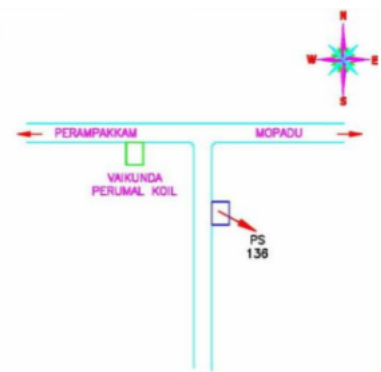

Google Map View

Polling Station Building Front View

Polling Station Front View

Cad View

Key MAP View

KEY PLAN

1 பெயர் : மஞ்சளா கணவர் பெயர் : சொக்கலிங்கம் வீட்டு எண் : 1 வயது : 44 பாலினம் : பெண் Photo is available	IXT0990390	2 பெயர் : ஜம்புலிங்கம் தந்தை பெயர் : முருகேசன் வீட்டு எண் : 1 வயது : 37 பாலினம் : ஆண் Photo is available	IXT0990499	3 பெயர் : வஜ்ஜிரம் தந்தை பெயர் : பூங்காவனம் வீட்டு எண் : 1 வயது : 37 பாலினம் : ஆண் Photo is available	IXT0819896
4 பெயர் : திருமலை தந்தை பெயர் : சரவணன் வீட்டு எண் : 1 வயது : 34 பாலினம் : ஆண் Photo is available	IXT0495804	5 பெயர் : ஜெயா பத்மா திரு தந்தை பெயர் : பத்மநாபன் வீட்டு எண் : 1 வயது : 25 பாலினம் : பெண் Photo is available	IXT1493733	6 பெயர் : ராகேஷ் தந்தை பெயர் : முனுசாமி வீட்டு எண் : 1/38 வயது : 26 பாலினம் : ஆண் Photo is available	IXT1504711
7 பெயர் : வித்யா தந்தை பெயர் : பெலிக்ஸ் வீட்டு எண் : 2-251 வயது : 30 பாலினம் : பெண் Photo is available	IXT0990408	8 பெயர் : அர்ச்சனா தந்தை பெயர் : பார்த்தசாரதி வீட்டு எண் : 5 வயது : 25 பாலினம் : பெண் Photo is available	IXT2309672	9 பெயர் : பக்தவச்சலம் தந்தை பெயர் : நந்தகோபால் வீட்டு எண் : 19 வயது : 81 பாலினம் : ஆண் Photo is available	IXT1918960
10 பெயர் : மகாலட்சுமி கணவர் பெயர் : பக்தவச்சலம் வீட்டு எண் : 19 வயது : 75 பாலினம் : பெண் Photo is available	IXT1918978	11 பெயர் : பாபு தந்தை பெயர் : பக்தவச்சலம் வீட்டு எண் : 19 வயது : 52 பாலினம் : ஆண் Photo is available	IXT1918986	12 பெயர் : புண்ணிகோட்டி தந்தை பெயர் : பக்தவச்சலம் வீட்டு எண் : 19 வயது : 50 பாலினம் : ஆண் Photo is available	IXT1918994
13 பெயர் : சரண்யா கணவர் பெயர் : பிரபு வீட்டு எண் : 21 வயது : 37 பாலினம் : பெண் Photo is available	IXT1549229	14 பெயர் : கோவிந்தசாமி தந்தை பெயர் : ராமையா வீட்டு எண் : 27 வயது : 67 பாலினம் : ஆண் Photo is available	IXT1919000	15 பெயர் : விமலா கணவர் பெயர் : கோவிந்தசாமி வீட்டு எண் : 27 வயது : 61 பாலினம் : பெண் Photo is available	IXT1919018
16 பெயர் : வணிதா கணவர் பெயர் : முருகேசன் வீட்டு எண் : 27-1 வயது : 44 பாலினம் : பெண் Photo is available	IXT0707612	17 பெயர் : சுமதி கணவர் பெயர் : பாண்டிரங்கன் வீட்டு எண் : 28 வயது : 71 பாலினம் : பெண் Photo is available	IXT1919026	18 பெயர் : முருகேசன் தந்தை பெயர் : குப்புசாமிசெட்டி வீட்டு எண் : 29 வயது : 67 பாலினம் : ஆண் Photo is available	IXT1919042
19 பெயர் : வசந்தா கணவர் பெயர் : முருகேசன் வீட்டு எண் : 29 வயது : 61 பாலினம் : பெண் Photo is available	IXT1919059	20 பெயர் : சாந்தகுமார் தந்தை பெயர் : முருகேசசெட்டி வீட்டு எண் : 34 வயது : 61 பாலினம் : ஆண் Photo is available	IXT1919067	21 பெயர் : பரமேஸ்வரி கணவர் பெயர் : சாந்தகுமார் வீட்டு எண் : 34 வயது : 59 பாலினம் : பெண் Photo is available	IXT1919075
22 பெயர் : வைஷ்ணவி தந்தை பெயர் : கிருஷ்ணன் வீட்டு எண் : 34 வயது : 25 பாலினம் : பெண் Photo is available	IXT2324333	23 பெயர் : பூபேஷ் கி தந்தை பெயர் : கிருஷ்ணன் கோ வீட்டு எண் : 34 வயது : 23 பாலினம் : ஆண் Photo is available	IXT2377448	24 பெயர் : ஜானகிராமன் தந்தை பெயர் : சாந்தகுமார் வீட்டு எண் : 34-1 வயது : 36 பாலினம் : ஆண் Photo is available	IXT0599696
25 பெயர் : நாகபூஷ்ணம் கணவர் பெயர் : கணேசசெட்டி வீட்டு எண் : 35 வயது : 75 பாலினம் : பெண் Photo is available	IXT1919083	26 பெயர் : கோட்டீஸ்வரன் தந்தை பெயர் : கணேசசெட்டி வீட்டு எண் : 35 வயது : 60 பாலினம் : ஆண் Photo is available	IXT1919091	27 பெயர் : ரஜினிகாந்த் தந்தை பெயர் : கணேசசெட்டி வீட்டு எண் : 35 வயது : 51 பாலினம் : ஆண் Photo is available	LFV4311213
28 பெயர் : பிரபு தந்தை பெயர் : கணேசன் வீட்டு எண் : 35 வயது : 43 பாலினம் : ஆண் Photo is available	LFV4156568	29 பெயர் : நீர்ஜா கணவர் பெயர் : தேவதாஸ் வீட்டு எண் : 36 வயது : 53 பாலினம் : பெண் Photo is available	IXT1919117	30 பெயர் : பிரியங்கா தந்தை பெயர் : தேவதாஸ் வீட்டு எண் : 36 வயது : 31 பாலினம் : பெண் Photo is available	IXT0990853