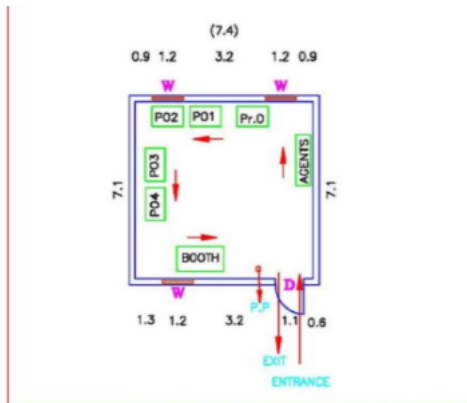

Google Map View

Polling Station Building Front View

Polling Station Front View

Cad View

Key MAP View

சட்டமன்றத் தொகுதியின் எண் மற்றும் பெயர் : 4-திருவள்ளூர்
பிரிவு எண் மற்றும் பெயர் 1-இருளஞ்சேரி ஊராட்சி, வயலோரவீதி(வார்டு-1)