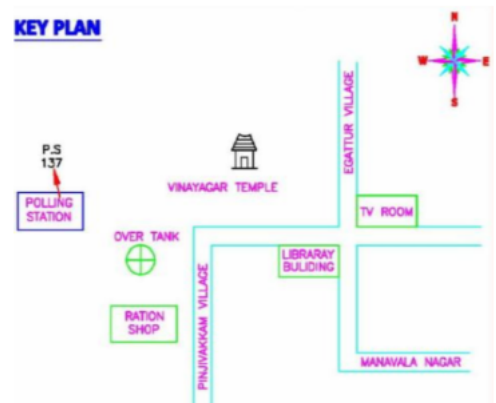

Google Map View

Polling Station Building Front View

Polling Station Front View

Cad View

Key MAP View

சட்டமன்றத் தொகுதியின் எண் மற்றும் பெயர் : 4-திருவள்ளூர்
பிரிவு எண் மற்றும் பெயர் 1-இருளஞ்சேரி ஊராட்சி, வயலோரவீதி(வார்டு-1)