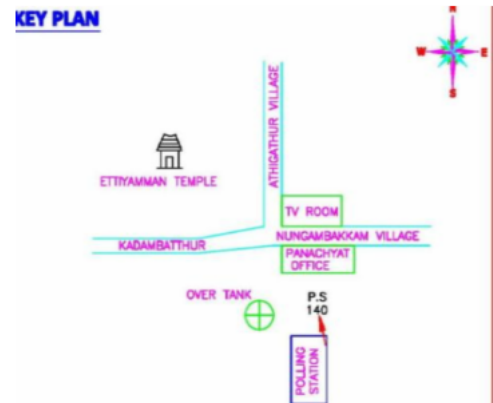

Cad View

Key MAP View