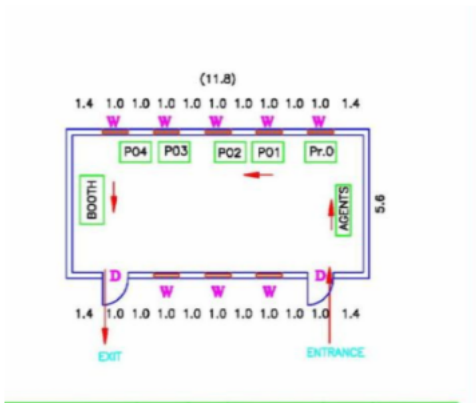

Cad View

Key MAP View