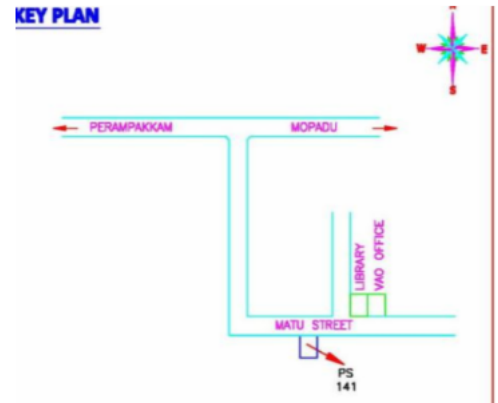

Cad View

Key MAP View