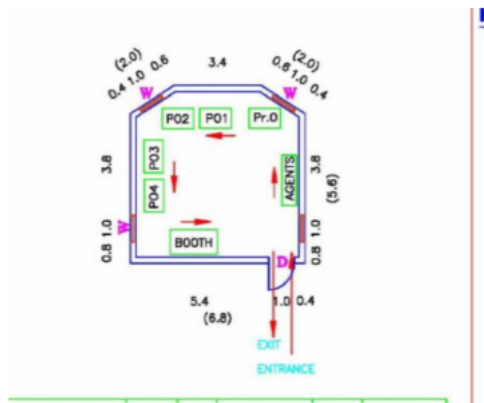

Google Map View

Polling Station Building Front View

Polling Station Front View

Cad View

Key MAP View

சட்டமன்றத் தொகுதியின் எண் மற்றும் பெயர் : 4-திருவள்ளூர்
பிரிவு எண் மற்றும் பெயர் 1-கொண்டஞ்சேரி ஊராட்சி, வினாயகர்கோயில்தெரு(வார்டு-1)