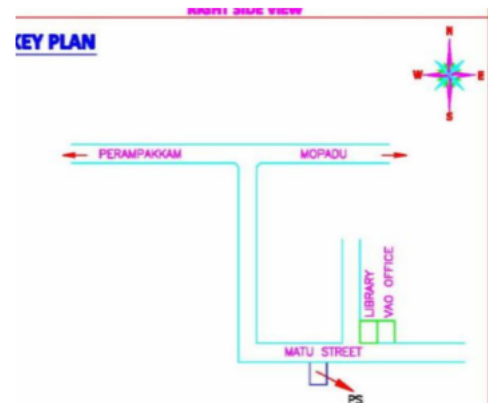

Google Map View

Polling Station Building Front View

Polling Station Front View

Cad View

Key MAP View

சட்டமன்றத் தொகுதியின் எண் மற்றும் பெயர் : 4-திருவள்ளூர்
பிரிவு எண் மற்றும் பெயர் 1-கொண்டஞ்சேரி ஊராட்சி, வினாயகர்கோயில்தெரு(வார்டு-1)