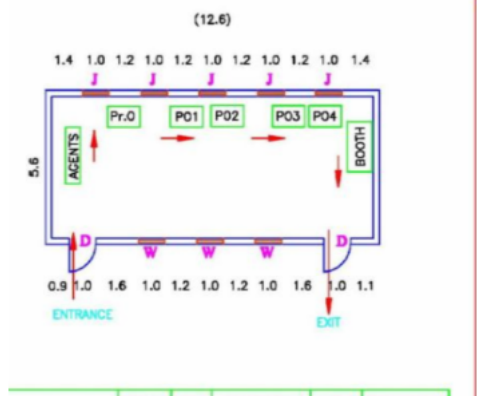

Google Map View

Polling Station Building Front View

Polling Station Front View

Cad View

Key MAP View

1	IXT0652040	பெயர் : செல்வமணி கணவர் பெயர் : சிமியோன் வீட்டு எண் : 1 வயது : 64 பாலினம் : பெண்	Photo is available	2	IXT1366855	பெயர் : மேரி கணவர் பெயர் : சுகுந்தர் ராஜி வீட்டு எண் : 1 வயது : 59 பாலினம் : பெண்	Photo is available	3	IXT1327600	பெயர் : கலைச்செல்வி கணவர் பெயர் : இன்பநாதன் வீட்டு எண் : 1 வயது : 47 பாலினம் : பெண்	Photo is available
4	IXT1366913	பெயர் : ஸ்டெல்லா கணவர் பெயர் : ஜான்சன் வீட்டு எண் : 1 வயது : 47 பாலினம் : பெண்	Photo is available	5	IXT0600544	பெயர் : ஷோபா கணவர் பெயர் : ஸ்ரீதர் ஜெயக்குமார் வீட்டு எண் : 1 வயது : 42 பாலினம் : பெண்	Photo is available	6	IXT0821421	பெயர் : யமுனா கணவர் பெயர் : கமலநாதன் வீட்டு எண் : 1 வயது : 42 பாலினம் : பெண்	Photo is available
7	IXT0921577	பெயர் : வெண்ணிலா கணவர் பெயர் : எசெக்கியேல் வீட்டு எண் : 1 வயது : 41 பாலினம் : பெண்	Photo is available	8	LFV4262705	பெயர் : வினுஜாக்சன் தந்தை பெயர் : ஆரோன் வீட்டு எண் : 1 வயது : 40 பாலினம் : ஆண்	Photo is available	9	IXT0821322	பெயர் : கலா கணவர் பெயர் : அந்தோனி வீட்டு எண் : 1 வயது : 40 பாலினம் : பெண்	Photo is available
10	IXT0921551	பெயர் : எலிசபெத் ராணி கணவர் பெயர் : சுரேஷ்குமார் வீட்டு எண் : 1 வயது : 40 பாலினம் : பெண்	Photo is available	11	IXT1366830	பெயர் : மிகால் தந்தை பெயர் : மனுவேல் வீட்டு எண் : 1 வயது : 39 பாலினம் : பெண்	Photo is available	12	IXT0921585	பெயர் : அனிதா கணவர் பெயர் : எலியாஸ் வீட்டு எண் : 1 வயது : 37 பாலினம் : பெண்	Photo is available
13	IXT1366848	பெயர் : ஷோபனா கணவர் பெயர் : சேகர் வீட்டு எண் : 1 வயது : 36 பாலினம் : பெண்	Photo is available	14	IXT0821413	பெயர் : மகிமார்த்தா கணவர் பெயர் : வினுஜாச்சன் வீட்டு எண் : 1 வயது : 36 பாலினம் : பெண்	Photo is available	15	IXT0821363	பெயர் : பேபிஷாலினி கணவர் பெயர் : ஜார்ஜ் ஜான் வீட்டு எண் : 1 வயது : 36 பாலினம் : பெண்	Photo is available
16	IXT0821454	பெயர் : சரவணன் தந்தை பெயர் : வெங்கடேசன் வீட்டு எண் : 1 வயது : 35 பாலினம் : ஆண்	Photo is available	17	IXT0821330	பெயர் : சுகன்யா தந்தை பெயர் : ரூபன் வீட்டு எண் : 1 வயது : 34 பாலினம் : பெண்	Photo is available	18	IXT0821488	பெயர் : புஷ்பா தந்தை பெயர் : துரைக்கண்ணு வீட்டு எண் : 1 வயது : 34 பாலினம் : பெண்	Photo is available
19	IXT0821447	பெயர் : கலைச்செல்வி தந்தை பெயர் : வெங்கடேசன் வீட்டு எண் : 1 வயது : 34 பாலினம் : பெண்	Photo is available	20	IXT0821504	பெயர் : நர்மதா தந்தை பெயர் : மாணிக்கராஜ் வீட்டு எண் : 1 வயது : 34 பாலினம் : பெண்	Photo is available	21	IXT1284314	பெயர் : சின்னராஜ் தந்தை பெயர் : சுப்பிரமணி வீட்டு எண் : 1 வயது : 33 பாலினம் : ஆண்	Photo is available
22	IXT0821405	பெயர் : மௌனியா கணவர் பெயர் : எரோழியா வீட்டு எண் : 1 வயது : 33 பாலினம் : பெண்	Photo is available	23	IXT0921601	பெயர் : ராஜி தந்தை பெயர் : இன்பராஜ் வீட்டு எண் : 1 வயது : 33 பாலினம் : ஆண்	Photo is available	24	IXT1143049	பெயர் : மசிட்ரா தந்தை பெயர் : ரூபன் வீட்டு எண் : 1 வயது : 32 பாலினம் : ஆண்	Photo is available
25	IXT1143056	பெயர் : விமல்ராஜ் தந்தை பெயர் : இன்பராஜ் வீட்டு எண் : 1 வயது : 32 பாலினம் : ஆண்	Photo is available	26	IXT0993154	பெயர் : ஏஞ்சல் வேளாங்கன்னி தந்தை பெயர் : செல்வமணி வீட்டு எண் : 1 வயது : 32 பாலினம் : பெண்	Photo is available	27	IXT0821439	பெயர் : சபாஷ்டீன்ராஜ் தந்தை பெயர் : கிருடாகன் வீட்டு எண் : 1 வயது : 32 பாலினம் : ஆண்	Photo is available
28	IXT0821496	பெயர் : சாத்ராக் மானுவேல் தந்தை பெயர் : சாலமோன் வீட்டு எண் : 1 வயது : 32 பாலினம் : ஆண்	Photo is available	29	IXT0710236	பெயர் : பிரவீன் தந்தை பெயர் : மரியதாஸ் வீட்டு எண் : 1 வயது : 32 பாலினம் : ஆண்	Photo is available	30	IXT1217314	பெயர் : லாவண்யா தந்தை பெயர் : பன்னீர்செல்வம் வீட்டு எண் : 1 வயது : 30 பாலினம் : பெண்	Photo is available