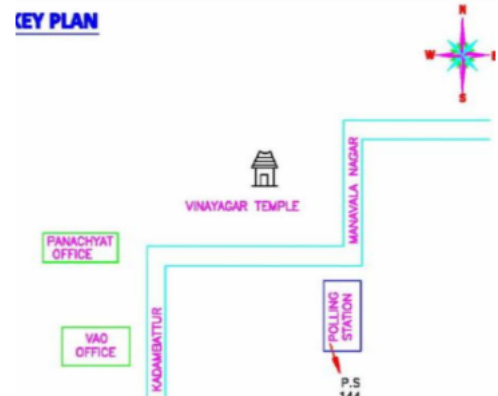

Google Map View

Polling Station Building Front View

Polling Station Front View

Cad View

Key MAP View

1	IXT0652040	பெயர் : செல்வமணி கணவர் பெயர் : சிமியோன் வீட்டு எண் : 1 வயது : 64 பாலினம் : பெண்	Photo is available	2	IXT1366855	பெயர் : மேரி கணவர் பெயர் : சுகுந்தர் ராஜி வீட்டு எண் : 1 வயது : 59 பாலினம் : பெண்	Photo is available	3	IXT1327600	பெயர் : கலைச்செல்வி கணவர் பெயர் : இன்பநாதன் வீட்டு எண் : 1 வயது : 47 பாலினம் : பெண்	Photo is available
4	IXT1366913	பெயர் : ஸ்டெல்லா கணவர் பெயர் : ஜான்சன் வீட்டு எண் : 1 வயது : 47 பாலினம் : பெண்	Photo is available	5	IXT0600544	பெயர் : ஷோபா கணவர் பெயர் : ஸ்ரீதர் ஜெயக்குமார் வீட்டு எண் : 1 வயது : 42 பாலினம் : பெண்	Photo is available	6	IXT0821421	பெயர் : யமுனா கணவர் பெயர் : கமலநாதன் வீட்டு எண் : 1 வயது : 42 பாலினம் : பெண்	Photo is available
7	IXT0921577	பெயர் : வெண்ணிலா கணவர் பெயர் : எசெக்கியேல் வீட்டு எண் : 1 வயது : 41 பாலினம் : பெண்	Photo is available	8	LFV4262705	பெயர் : வினுஜாக்சன் தந்தை பெயர் : ஆரோன் வீட்டு எண் : 1 வயது : 40 பாலினம் : ஆண்	Photo is available	9	IXT0821322	பெயர் : கலா கணவர் பெயர் : அந்தோனி வீட்டு எண் : 1 வயது : 40 பாலினம் : பெண்	Photo is available
10	IXT0921551	பெயர் : எலிசபெத் ராணி கணவர் பெயர் : சுரேஷ்குமார் வீட்டு எண் : 1 வயது : 40 பாலினம் : பெண்	Photo is available	11	IXT1366830	பெயர் : மிகால் தந்தை பெயர் : மனுவேல் வீட்டு எண் : 1 வயது : 39 பாலினம் : பெண்	Photo is available	12	IXT0921585	பெயர் : அனிதா கணவர் பெயர் : எலியாஸ் வீட்டு எண் : 1 வயது : 37 பாலினம் : பெண்	Photo is available
13	IXT1366848	பெயர் : ஷோபனா கணவர் பெயர் : சேகர் வீட்டு எண் : 1 வயது : 36 பாலினம் : பெண்	Photo is available	14	IXT0821413	பெயர் : மகிமார்த்தா கணவர் பெயர் : வினுஜாச்சன் வீட்டு எண் : 1 வயது : 36 பாலினம் : பெண்	Photo is available	15	IXT0821363	பெயர் : பேபிஷாலினி கணவர் பெயர் : ஜார்ஜ் ஜான் வீட்டு எண் : 1 வயது : 36 பாலினம் : பெண்	Photo is available
16	IXT0821454	பெயர் : சரவணன் தந்தை பெயர் : வெங்கடேசன் வீட்டு எண் : 1 வயது : 35 பாலினம் : ஆண்	Photo is available	17	IXT0821330	பெயர் : சுகன்யா தந்தை பெயர் : ரூபன் வீட்டு எண் : 1 வயது : 34 பாலினம் : பெண்	Photo is available	18	IXT0821488	பெயர் : புஷ்பா தந்தை பெயர் : துரைக்கண்ணு வீட்டு எண் : 1 வயது : 34 பாலினம் : பெண்	Photo is available
19	IXT0821447	பெயர் : கலைச்செல்வி தந்தை பெயர் : வெங்கடேசன் வீட்டு எண் : 1 வயது : 34 பாலினம் : பெண்	Photo is available	20	IXT0821504	பெயர் : நர்மதா தந்தை பெயர் : மாணிக்கராஜ் வீட்டு எண் : 1 வயது : 34 பாலினம் : பெண்	Photo is available	21	IXT1284314	பெயர் : சின்னராஜ் தந்தை பெயர் : சுப்பிரமணி வீட்டு எண் : 1 வயது : 33 பாலினம் : ஆண்	Photo is available
22	IXT0821405	பெயர் : மௌனியா கணவர் பெயர் : எரோழியா வீட்டு எண் : 1 வயது : 33 பாலினம் : பெண்	Photo is available	23	IXT0921601	பெயர் : ராஜி தந்தை பெயர் : இன்பராஜ் வீட்டு எண் : 1 வயது : 33 பாலினம் : ஆண்	Photo is available	24	IXT1143049	பெயர் : மசிட்ரா தந்தை பெயர் : ரூபன் வீட்டு எண் : 1 வயது : 32 பாலினம் : ஆண்	Photo is available
25	IXT1143056	பெயர் : விமல்ராஜ் தந்தை பெயர் : இன்பராஜ் வீட்டு எண் : 1 வயது : 32 பாலினம் : ஆண்	Photo is available	26	IXT0993154	பெயர் : ஏஞ்சல் வேளாங்கன்னி தந்தை பெயர் : செல்வமணி வீட்டு எண் : 1 வயது : 32 பாலினம் : பெண்	Photo is available	27	IXT0821439	பெயர் : சபாஷ்டீன்ராஜ் தந்தை பெயர் : கிருடாகன் வீட்டு எண் : 1 வயது : 32 பாலினம் : ஆண்	Photo is available
28	IXT0821496	பெயர் : சாத்ராக் மானுவேல் தந்தை பெயர் : சாலமோன் வீட்டு எண் : 1 வயது : 32 பாலினம் : ஆண்	Photo is available	29	IXT0710236	பெயர் : பிரவீன் தந்தை பெயர் : மரியதாஸ் வீட்டு எண் : 1 வயது : 32 பாலினம் : ஆண்	Photo is available	30	IXT1217314	பெயர் : லாவண்யா தந்தை பெயர் : பன்னீர்செல்வம் வீட்டு எண் : 1 வயது : 30 பாலினம் : பெண்	Photo is available