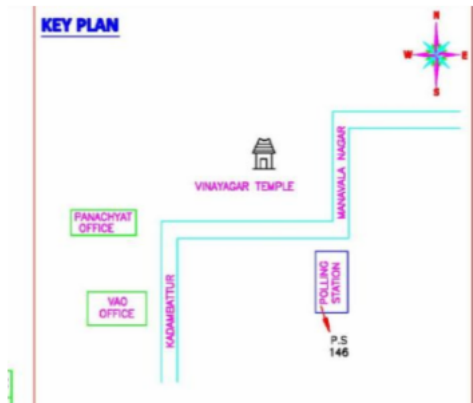

Cad View

Key MAP View