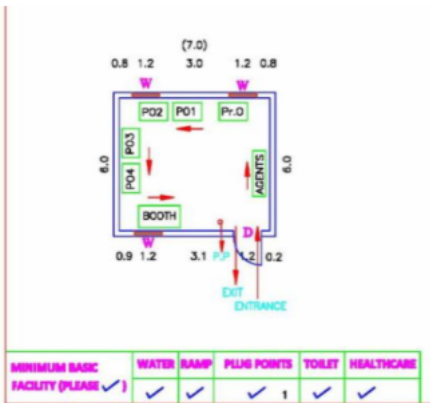

Cad View

Key MAP View