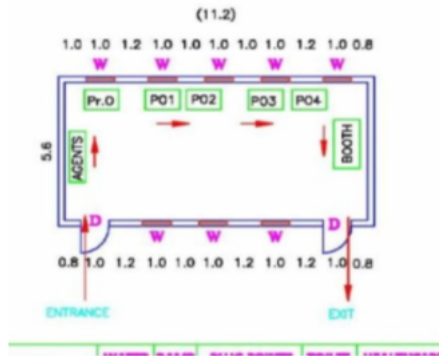

Google Map View

Polling Station Building Front View

Polling Station Front View

Cad View

Key MAP View

சட்டமன்றத் தொகுதியின் எண் மற்றும் பெயர் : 4-திருவள்ளூர்  
பிரிவு எண் மற்றும் பெயர் 1-புதுமாவிலங்கை ஊராட்சி, எடையர்தெரு (வார்டு-1)