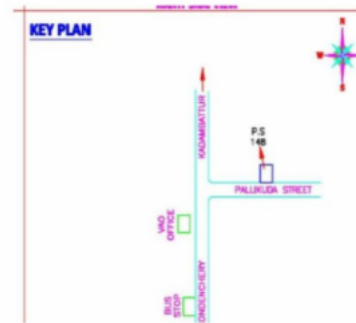

Google Map View

Polling Station Building Front View

Polling Station Front View

Cad View

Key MAP View

சட்டமன்றத் தொகுதியின் எண் மற்றும் பெயர் : 4-திருவள்ளூர்  
பிரிவு எண் மற்றும் பெயர் 1-புதுமாவிலங்கை ஊராட்சி, எடையர்தெரு (வார்டு-1)