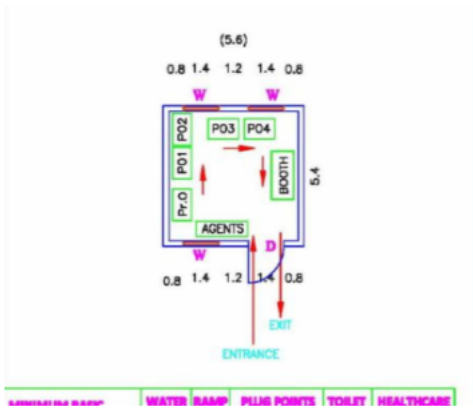

Google Map View

Polling Station Building Front View

Polling Station Front View

Cad View

Key MAP View

1 பெயர் : சிநேகா கணவர் பெயர்: வீரபத்திரன் வீட்டு எண் : 00 வயது : 22 பாலினம் : பெண்	IXT2649895 Photo is available	2 பெயர் : வைத்தியலிங்கம் தந்தை பெயர்: லிங்கம் வீட்டு எண் : 1 வயது : 71 பாலினம் : ஆண்	IXT0306928 Photo is available	3 பெயர் : லட்சுமி கணவர் பெயர்: வேலன் வீட்டு எண் : 1 வயது : 43 பாலினம் : பெண்	IXT1285097 Photo is available
4 பெயர் : கவிதா கணவர் பெயர்: ஸ்ரீதர் வீட்டு எண் : 1 வயது : 36 பாலினம் : பெண்	IXT0306902 Photo is available	5 பெயர் : நவீன்குமார் தாயின் பெயர்: லட்சியவாதி வீட்டு எண் : 1 வயது : 34 பாலினம் : ஆண்	IXT0424515 Photo is available	6 பெயர் : பூர்ணிமா கணவர் பெயர்: செல்வராஜ் வீட்டு எண் : 1 வயது : 33 பாலினம் : பெண்	IXT1143486 Photo is available
7 பெயர் : குமரேசன் தந்தை பெயர்: சந்திரசேகர் வீட்டு எண் : 1 வயது : 31 பாலினம் : ஆண்	IXT1143452 Photo is available	8 பெயர் : ராமமூர்த்தி தந்தை பெயர்: குப்பன் வீட்டு எண் : 1 வயது : 28 பாலினம் : ஆண்	IXT1284975 Photo is available	9 பெயர் : சதீஷ் தந்தை பெயர்: குமார் வீட்டு எண் : 1 வயது : 24 பாலினம் : பெண்	IXT2444859 Photo is available
10 பெயர் : பிரசாந்த் தந்தை பெயர்: சுந்தர் வீட்டு எண் : 1 வயது : 24 பாலினம் : ஆண்	IXT2445013 Photo is available	11 பெயர் : தீபா கணவர் பெயர்: ஜெய சங்கர் வீட்டு எண் : 1 வயது : 23 பாலினம் : பெண்	IXT2442291 Photo is available	12 பெயர் : நீலகண்டன் தந்தை பெயர்: சேகர் வீட்டு எண் : 1-46 வயது : 38 பாலினம் : ஆண்	IXT0711978 Photo is available
13 பெயர் : ராணியம்மாள் கணவர் பெயர்: சம்பத் வீட்டு எண் : 1-60 வயது : 83 பாலினம் : பெண்	IXT0060343 Photo is available	14 பெயர் : ராமமூர்த்தி தாயின் பெயர்: ராணியம்மாள் வீட்டு எண் : 1-60 வயது : 46 பாலினம் : ஆண்	IXT0060350 Photo is available	15 பெயர் : வள்ளி கணவர் பெயர்: பழனிவேலன் வீட்டு எண் : 1-62 வயது : 37 பாலினம் : பெண்	IXT0711549 Photo is available
16 பெயர் : மோகன் தந்தை பெயர்: அன்னப்பன் வீட்டு எண் : 1-78 வயது : 44 பாலினம் : ஆண்	IXT0994251 Photo is available	17 பெயர் : வள்ளி கணவர் பெயர்: மோகன் வீட்டு எண் : 1-78 வயது : 41 பாலினம் : பெண்	IXT0994244 Photo is available	18 பெயர் : கீர்த்தனா தந்தை பெயர்: இளஞ்செழியன் வீட்டு எண் : 1/121 வயது : 24 பாலினம் : பெண்	IXT2372746 Photo is available
19 பெயர் : சூசிலா கணவர் பெயர்: பள்ளியான் வீட்டு எண் : 1/121ஏ வயது : 41 பாலினம் : பெண்	IXT2437937 Photo is available	20 பெயர் : மாலினி தந்தை பெயர்: கன்னியப்பன் வீட்டு எண் : 1/129ஏ வயது : 24 பாலினம் : பெண்	IXT2438570 Photo is available	21 பெயர் : நந்தினி கணவர் பெயர்: தட்சணாமூர்த்தி வீட்டு எண் : 1/232 வயது : 32 பாலினம் : பெண்	IXT2436913 Photo is available
22 பெயர் : மோனிஷா தந்தை பெயர்: எல்லப்பன் வீட்டு எண் : 1/342 வயது : 24 பாலினம் : பெண்	IXT2422772 Photo is available	23 பெயர் : மலர் வி கணவர் பெயர்: வெங்கடேசன் வீட்டு எண் : 1/552 வயது : 39 பாலினம் : பெண்	IXT2683555 Photo is available	24 பெயர் : ரூபன் ராஜ் ஆர் தந்தை பெயர்: ரகுபதி ஸீ வீட்டு எண் : 2/56 வயது : 21 பாலினம் : ஆண்	IXT2533164 Photo is available
25 பெயர் : ரவி தந்தை பெயர்: தாமோதரன் வீட்டு எண் : 2-104 வயது : 58 பாலினம் : ஆண்	IXT0060426 Photo is available	26 பெயர் : அனிதா கணவர் பெயர்: வினோத் குமார் வீட்டு எண் : 2/105 வயது : 30 பாலினம் : பெண்	IXT2432888 Photo is available	27 பெயர் : குமரேசன் தந்தை பெயர்: முனுசாமி வீட்டு எண் : 2-106 வயது : 39 பாலினம் : ஆண்	IXT0424408 Photo is available
28 பெயர் : சதிஷ் தந்தை பெயர்: அன்பு வீட்டு எண் : 2-114 வயது : 35 பாலினம் : ஆண்	IXT0712158 Photo is available	29 பெயர் : ஷைலஜா ஸ் தந்தை பெயர்: கே சங்கர் வீட்டு எண் : 2/125 வயது : 20 பாலினம் : பெண்	IXT2681500 Photo is available	30 பெயர் : ஆனந்தம்மாள் கணவர் பெயர்: கோபால் வீட்டு எண் : 2-188 வயது : 73 பாலினம் : பெண்	IXT0634451 Photo is available