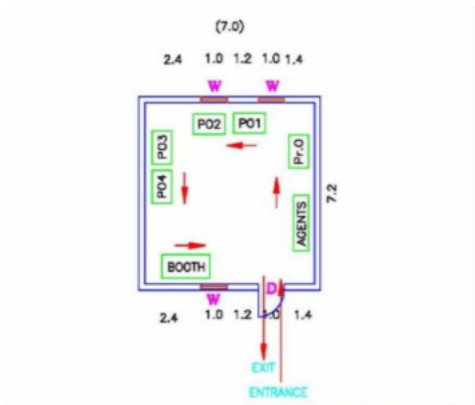

Google Map View

Polling Station Building Front View

Polling Station Front View

Cad View

Key MAP View

1 பெயர் : சம்பத் தந்தை பெயர்: ஆறுமுகம் வீட்டு எண் : 1 வயது : 43 பாலினம் : ஆண்	IXT0923995 Photo is available	2 பெயர் : சந்தியா கணவர் பெயர்: சசிகுமார் வீட்டு எண் : 1 வயது : 38 பாலினம் : பெண்	IXT0600833 Photo is available	3 பெயர் : கண்ணன் தந்தை பெயர்: ஜெகநாதன் வீட்டு எண் : 1 வயது : 35 பாலினம் : ஆண்	IXT0499913 Photo is available
4 பெயர் : மலர்க்கொடி கணவர் பெயர்: இளங்கோவன் வீட்டு எண் : 1 வயது : 34 பாலினம் : பெண்	IXT1367614 Photo is available	5 பெயர் : விக்னேஷ் தந்தை பெயர்: முருகானந்தம் வீட்டு எண் : 1 வயது : 31 பாலினம் : ஆண்	IXT1219856 Photo is available	6 பெயர் : கதிரவன் தந்தை பெயர்: கணபதி வீட்டு எண் : 1 வயது : 30 பாலினம் : ஆண்	IXT1143593 Photo is available
7 பெயர் : அறிவுழகன் தந்தை பெயர்: கணபதி வீட்டு எண் : 1 வயது : 29 பாலினம் : ஆண்	IXT1143585 Photo is available	8 பெயர் : தினேஷ் தந்தை பெயர்: சங்கர் வீட்டு எண் : 1 வயது : 23 பாலினம் : ஆண்	IXT2444438 Photo is available	9 பெயர் : வனிதா கணவர் பெயர்: நாகப்பன் வீட்டு எண் : 1-10 வயது : 32 பாலினம் : பெண்	IXT0924001 Photo is available
10 பெயர் : மலர் கணவர் பெயர்: மகேஷ் வீட்டு எண் : 1-18 வயது : 37 பாலினம் : பெண்	IXT0499996 Photo is available	11 பெயர் : சேகர் தந்தை பெயர்: தனபால் வீட்டு எண் : 1-21 வயது : 29 பாலினம் : ஆண்	IXT0924795 Photo is available	12 பெயர் : மணிமேகலை கணவர் பெயர்: சேகர் வீட்டு எண் : 1/21 வயது : 27 பாலினம் : பெண்	IXT2412260 Photo is available
13 பெயர் : தேவன் தந்தை பெயர்: துரைக்கண் வீட்டு எண் : 1-32 வயது : 50 பாலினம் : ஆண்	IXT1955343 Photo is available	14 பெயர் : நிர்மலா கணவர் பெயர்: உலகநாதன் வீட்டு எண் : 1/114 வயது : 30 பாலினம் : பெண்	IXT1219831 Photo is available	15 பெயர் : அஷ்ரின் தந்தை பெயர்: அகமது அலி வீட்டு எண் : 2 வயது : 25 பாலினம் : பெண்	IXT2379493 Photo is available
16 பெயர் : அருணா தந்தை பெயர்: லோகநாதன் வீட்டு எண் : 3-539 வயது : 29 பாலினம் : பெண்	IXT1143601 Photo is available	17 பெயர் : ஜீவானந்தம் தந்தை பெயர்: சங்கர் வீட்டு எண் : 3/667 வயது : 26 பாலினம் : ஆண்	IXT2264778 Photo is available	18 பெயர் : அபிராமி தந்தை பெயர்: நாகப்பன் வீட்டு எண் : 3/677 வயது : 26 பாலினம் : பெண்	IXT2317766 Photo is available
19 பெயர் : தினேஷ் தந்தை பெயர்: முருகானந்தம் வீட்டு எண் : 3-692 வயது : 33 பாலினம் : ஆண்	IXT0779983 Photo is available	20 பெயர் : அனுப்பிரியா கணவர் பெயர்: யாதவ் குமார் வீட்டு எண் : 3-694 வயது : 38 பாலினம் : பெண்	IXT0823047 Photo is available	21 பெயர் : அசோக்குமார் தந்தை பெயர்: கலைச்செல்வன் வீட்டு எண் : 3-696 வயது : 36 பாலினம் : ஆண்	LFV4464384 Photo is available
22 பெயர் : பாலாஜி தந்தை பெயர்: சந்திரன் வீட்டு எண் : 3-698 வயது : 31 பாலினம் : ஆண்	IXT0923524 Photo is available	23 பெயர் : ஷரண் தந்தை பெயர்: சந்திரன் வீட்டு எண் : 3/698 வயது : 26 பாலினம் : ஆண்	IXT1526714 Photo is available	24 பெயர் : கார்த்திகேயன் தந்தை பெயர்: பலராமன் வீட்டு எண் : 3-700 வயது : 35 பாலினம் : ஆண்	IXT0499871 Photo is available
25 பெயர் : ரம்யா கணவர் பெயர்: ப கார்த்திகேயன் வீட்டு எண் : 3-700 வயது : 23 பாலினம் : பெண்	IXT2434470 Photo is available	26 பெயர் : பார்த்திபன் தந்தை பெயர்: கோபால் வீட்டு எண் : 3/706 வயது : 41 பாலினம் : ஆண்	LFV3004157 Photo is available	27 பெயர் : காஞ்சானா தந்தை பெயர்: கோபால் வீட்டு எண் : 3-706 வயது : 36 பாலினம் : பெண்	IXT0499970 Photo is available
28 பெயர் : முனுசாமி தந்தை பெயர்: கோபால் வீட்டு எண் : 3-706 வயது : 35 பாலினம் : ஆண்	IXT0499889 Photo is available	29 பெயர் : மங்களம் கணவர் பெயர்: பன்னீர்செல்வம் வீட்டு எண் : 3-706 வயது : 34 பாலினம் : பெண்	IXT0499988 Photo is available	30 பெயர் : ரேணுகா . ச கணவர் பெயர்: முனுசாமி வீட்டு எண் : 3/709 வயது : 25 பாலினம் : பெண்	IXT2405819 Photo is available