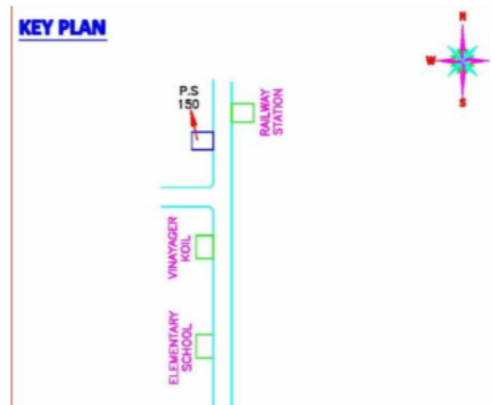

Google Map View

Polling Station Building Front View

Polling Station Front View

Cad View

Key MAP View

1 பெயர் : சம்பத் தந்தை பெயர்: ஆறுமுகம் வீட்டு எண் : 1 வயது : 43 பாலினம் : ஆண்	IXT0923995 Photo is available	2 பெயர் : சந்தியா கணவர் பெயர்: சசிகுமார் வீட்டு எண் : 1 வயது : 38 பாலினம் : பெண்	IXT0600833 Photo is available	3 பெயர் : கண்ணன் தந்தை பெயர்: ஜெகநாதன் வீட்டு எண் : 1 வயது : 35 பாலினம் : ஆண்	IXT0499913 Photo is available
4 பெயர் : மலர்க்கொடி கணவர் பெயர்: இளங்கோவன் வீட்டு எண் : 1 வயது : 34 பாலினம் : பெண்	IXT1367614 Photo is available	5 பெயர் : விக்னேஷ் தந்தை பெயர்: முருகானந்தம் வீட்டு எண் : 1 வயது : 31 பாலினம் : ஆண்	IXT1219856 Photo is available	6 பெயர் : கதிரவன் தந்தை பெயர்: கணபதி வீட்டு எண் : 1 வயது : 30 பாலினம் : ஆண்	IXT1143593 Photo is available
7 பெயர் : அறிவுழகன் தந்தை பெயர்: கணபதி வீட்டு எண் : 1 வயது : 29 பாலினம் : ஆண்	IXT1143585 Photo is available	8 பெயர் : தினேஷ் தந்தை பெயர்: சங்கர் வீட்டு எண் : 1 வயது : 23 பாலினம் : ஆண்	IXT2444438 Photo is available	9 பெயர் : வனிதா கணவர் பெயர்: நாகப்பன் வீட்டு எண் : 1-10 வயது : 32 பாலினம் : பெண்	IXT0924001 Photo is available
10 பெயர் : மலர் கணவர் பெயர்: மகேஷ் வீட்டு எண் : 1-18 வயது : 37 பாலினம் : பெண்	IXT0499996 Photo is available	11 பெயர் : சேகர் தந்தை பெயர்: தனபால் வீட்டு எண் : 1-21 வயது : 29 பாலினம் : ஆண்	IXT0924795 Photo is available	12 பெயர் : மணிமேகலை கணவர் பெயர்: சேகர் வீட்டு எண் : 1/21 வயது : 27 பாலினம் : பெண்	IXT2412260 Photo is available
13 பெயர் : தேவன் தந்தை பெயர்: துரைக்கண் வீட்டு எண் : 1-32 வயது : 50 பாலினம் : ஆண்	IXT1955343 Photo is available	14 பெயர் : நிர்மலா கணவர் பெயர்: உலகநாதன் வீட்டு எண் : 1/114 வயது : 30 பாலினம் : பெண்	IXT1219831 Photo is available	15 பெயர் : அஷ்ரின் தந்தை பெயர்: அகமது அலி வீட்டு எண் : 2 வயது : 25 பாலினம் : பெண்	IXT2379493 Photo is available
16 பெயர் : அருணா தந்தை பெயர்: லோகநாதன் வீட்டு எண் : 3-539 வயது : 29 பாலினம் : பெண்	IXT1143601 Photo is available	17 பெயர் : ஜீவானந்தம் தந்தை பெயர்: சங்கர் வீட்டு எண் : 3/667 வயது : 26 பாலினம் : ஆண்	IXT2264778 Photo is available	18 பெயர் : அபிராமி தந்தை பெயர்: நாகப்பன் வீட்டு எண் : 3/677 வயது : 26 பாலினம் : பெண்	IXT2317766 Photo is available
19 பெயர் : தினேஷ் தந்தை பெயர்: முருகானந்தம் வீட்டு எண் : 3-692 வயது : 33 பாலினம் : ஆண்	IXT0779983 Photo is available	20 பெயர் : அனுப்பிரியா கணவர் பெயர்: யாதவ் குமார் வீட்டு எண் : 3-694 வயது : 38 பாலினம் : பெண்	IXT0823047 Photo is available	21 பெயர் : அசோக்குமார் தந்தை பெயர்: கலைச்செல்வன் வீட்டு எண் : 3-696 வயது : 36 பாலினம் : ஆண்	LFV4464384 Photo is available
22 பெயர் : பாலாஜி தந்தை பெயர்: சந்திரன் வீட்டு எண் : 3-698 வயது : 31 பாலினம் : ஆண்	IXT0923524 Photo is available	23 பெயர் : ஷரண் தந்தை பெயர்: சந்திரன் வீட்டு எண் : 3/698 வயது : 26 பாலினம் : ஆண்	IXT1526714 Photo is available	24 பெயர் : கார்த்திகேயன் தந்தை பெயர்: பலராமன் வீட்டு எண் : 3-700 வயது : 35 பாலினம் : ஆண்	IXT0499871 Photo is available
25 பெயர் : ரம்யா கணவர் பெயர்: ப கார்த்திகேயன் வீட்டு எண் : 3-700 வயது : 23 பாலினம் : பெண்	IXT2434470 Photo is available	26 பெயர் : பார்த்திபன் தந்தை பெயர்: கோபால் வீட்டு எண் : 3/706 வயது : 41 பாலினம் : ஆண்	LFV3004157 Photo is available	27 பெயர் : காஞ்சானா தந்தை பெயர்: கோபால் வீட்டு எண் : 3-706 வயது : 36 பாலினம் : பெண்	IXT0499970 Photo is available
28 பெயர் : முனுசாமி தந்தை பெயர்: கோபால் வீட்டு எண் : 3-706 வயது : 35 பாலினம் : ஆண்	IXT0499889 Photo is available	29 பெயர் : மங்களம் கணவர் பெயர்: பன்னீர்செல்வம் வீட்டு எண் : 3-706 வயது : 34 பாலினம் : பெண்	IXT0499988 Photo is available	30 பெயர் : ரேணுகா . ச கணவர் பெயர்: முனுசாமி வீட்டு எண் : 3/709 வயது : 25 பாலினம் : பெண்	IXT2405819 Photo is available