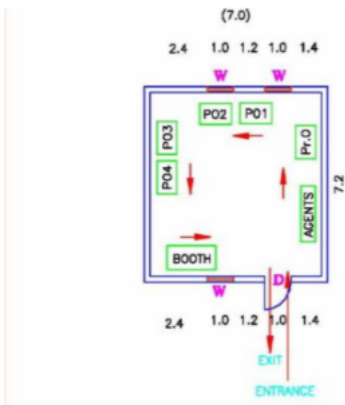

Google Map View

Polling Station Building Front View

Polling Station Front View

Cad View

Key MAP View

1 பெயர் : கோவிந்தம்மாள் கணவர் பெயர்: கண்ணப்பிரான் வீட்டு எண் : 1 வயது : 74 பாலினம் : பெண் Photo is available	IXT1405406	2 பெயர் : சரோஜா கணவர் பெயர்: வரதராஜன் வீட்டு எண் : 1 வயது : 73 பாலினம் : பெண் Photo is available	IXT0307108	3 பெயர் : பார்த்தசாரதி தந்தை பெயர்: எத்திராஜ் வீட்டு எண் : 1 வயது : 69 பாலினம் : ஆண் Photo is available	IXT0635300
4 பெயர் : குருபாதம் தந்தை பெயர்: முத்து வீட்டு எண் : 1 வயது : 68 பாலினம் : ஆண் Photo is available	IXT0563528	5 பெயர் : முருகன் தந்தை பெயர்: சாமிகண்ணு வீட்டு எண் : 1 வயது : 61 பாலினம் : ஆண் Photo is available	IXT0307066	6 பெயர் : திலீப்குமார் தந்தை பெயர்: நரசிம்மன் வீட்டு எண் : 1 வயது : 46 பாலினம் : ஆண் Photo is available	IXT0563536
7 பெயர் : சிந்தாமணி கணவர் பெயர்: முரளி வீட்டு எண் : 1 வயது : 45 பாலினம் : பெண் Photo is available	IXT0652289	8 பெயர் : வெண்மதி கணவர் பெயர்: லட்சுமிகாந்தன் வீட்டு எண் : 1 வயது : 41 பாலினம் : பெண் Photo is available	IXT0424754	9 பெயர் : மணிகண்டன் தந்தை பெயர்: ராமு வீட்டு எண் : 1 வயது : 41 பாலினம் : ஆண் Photo is available	IXT0425033
10 பெயர் : திலோத்தம்மாள் கணவர் பெயர்: திலீப்குமார் வீட்டு எண் : 1 வயது : 40 பாலினம் : பெண் Photo is available	IXT0563544	11 பெயர் : சூதா பா கணவர் பெயர்: பாலாஜி வீட்டு எண் : 1 வயது : 40 பாலினம் : பெண் Photo is available	IXT0994319	12 பெயர் : சரஸ்வதி கணவர் பெயர்: ரமேஷ் வீட்டு எண் : 1 வயது : 39 பாலினம் : பெண் Photo is available	IXT0924035
13 பெயர் : முருகேசன் தந்தை பெயர்: கோவிந்தசாமி வீட்டு எண் : 1 வயது : 38 பாலினம் : ஆண் Photo is available	IXT1083435	14 பெயர் : நாகராணி கணவர் பெயர்: விநாயக மூர்த்தி வீட்டு எண் : 1 வயது : 35 பாலினம் : பெண் Photo is available	IXT1083450	15 பெயர் : வெங்கட் ராமன் தந்தை பெயர்: மோகன் வீட்டு எண் : 1 வயது : 33 பாலினம் : ஆண் Photo is available	IXT1083443
16 பெயர் : தமிழரசு தந்தை பெயர்: மகிமைதாஸ் வீட்டு எண் : 1 வயது : 29 பாலினம் : ஆண் Photo is available	IXT1143759	17 பெயர் : ஜெயபுரீ தந்தை பெயர்: பிரபாகரன் வீட்டு எண் : 1 வயது : 23 பாலினம் : பெண் Photo is available	IXT2432268	18 பெயர் : லட்சுமிகாந்தன் தந்தை பெயர்: முனுசாமி வீட்டு எண் : 1-72 வயது : 43 பாலினம் : ஆண் Photo is available	IXT0330621
19 பெயர் : வர்ஷா ச தாயின் பெயர்: கவிதா ச வீட்டு எண் : 1/94 வயது : 23 பாலினம் : பெண் Photo is available	IXT2509792	20 பெயர் : சங்கிதா கணவர் பெயர்: சூரியமூர்த்தி வீட்டு எண் : 1-129 வயது : 41 பாலினம் : பெண் Photo is available	IXT0424911	21 பெயர் : ஆஷா கணவர் பெயர்: சத்தியராஜ் வீட்டு எண் : 1-143 வயது : 39 பாலினம் : பெண் Photo is available	IXT0425116
22 பெயர் : மணிமுத்து தந்தை பெயர்: மாரிமுத்து வீட்டு எண் : 1-150 வயது : 34 பாலினம் : ஆண் Photo is available	IXT0425074	23 பெயர் : ஜெயசாந்தி கணவர் பெயர்: மணிமுத்து வீட்டு எண் : 1/150 வயது : 26 பாலினம் : பெண் Photo is available	IXT1486299	24 பெயர் : தமிழ்வாணன் தந்தை பெயர்: விள்வநாதன் வீட்டு எண் : 1-171 வயது : 36 பாலினம் : ஆண் Photo is available	IXT0307298
25 பெயர் : பிரதீப் குமார் தந்தை பெயர்: கருணாகரன் வீட்டு எண் : 1-191 வயது : 39 பாலினம் : ஆண் Photo is available	IXT0424929	26 பெயர் : பிரியதர்ஷினி ஜி தந்தை பெயர்: குரு பாதம் வீட்டு எண் : 1/197 வயது : 20 பாலினம் : பெண் Photo is available	IXT2751204	27 பெயர் : வெண்ணிலா கணவர் பெயர்: சோபன் வீட்டு எண் : 1-199 வயது : 46 பாலினம் : பெண் Photo is available	IXT0425108
28 பெயர் : சுமித்ரா தந்தை பெயர்: கந்தீபந் வீட்டு எண் : 2 வயது : 25 பாலினம் : பெண் Photo is available	IXT2374908	29 பெயர் : விஜய் தந்தை பெயர்: மணிவண்ணன் வீட்டு எண் : 2 வயது : 25 பாலினம் : ஆண் Photo is available	IXT2374783	30 பெயர் : ராஜசேகர் தந்தை பெயர்: நீலகண்டன் வீட்டு எண் : 2-15 வயது : 40 பாலினம் : ஆண் Photo is available	IXT0307355