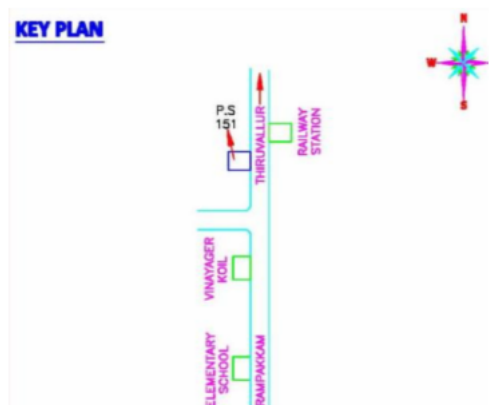

Google Map View

Polling Station Building Front View

Polling Station Front View

Cad View

Key MAP View

1 பெயர் : கோவிந்தம்மாள் கணவர் பெயர்: கண்ணப்பிரான் வீட்டு எண் : 1 வயது : 74 பாலினம் : பெண் Photo is available	IXT1405406	2 பெயர் : சரோஜா கணவர் பெயர்: வரதராஜன் வீட்டு எண் : 1 வயது : 73 பாலினம் : பெண் Photo is available	IXT0307108	3 பெயர் : பார்த்தசாரதி தந்தை பெயர்: எத்திராஜ் வீட்டு எண் : 1 வயது : 69 பாலினம் : ஆண் Photo is available	IXT0635300
4 பெயர் : குருபாதம் தந்தை பெயர்: முத்து வீட்டு எண் : 1 வயது : 68 பாலினம் : ஆண் Photo is available	IXT0563528	5 பெயர் : முருகன் தந்தை பெயர்: சாமிகண்ணு வீட்டு எண் : 1 வயது : 61 பாலினம் : ஆண் Photo is available	IXT0307066	6 பெயர் : திலீப்குமார் தந்தை பெயர்: நரசிம்மன் வீட்டு எண் : 1 வயது : 46 பாலினம் : ஆண் Photo is available	IXT0563536
7 பெயர் : சிந்தாமணி கணவர் பெயர்: முரளி வீட்டு எண் : 1 வயது : 45 பாலினம் : பெண் Photo is available	IXT0652289	8 பெயர் : வெண்மதி கணவர் பெயர்: லட்சுமிகாந்தன் வீட்டு எண் : 1 வயது : 41 பாலினம் : பெண் Photo is available	IXT0424754	9 பெயர் : மணிகண்டன் தந்தை பெயர்: ராமு வீட்டு எண் : 1 வயது : 41 பாலினம் : ஆண் Photo is available	IXT0425033
10 பெயர் : திலோத்தம்மாள் கணவர் பெயர்: திலீப்குமார் வீட்டு எண் : 1 வயது : 40 பாலினம் : பெண் Photo is available	IXT0563544	11 பெயர் : சூதா பா கணவர் பெயர்: பாலாஜி வீட்டு எண் : 1 வயது : 40 பாலினம் : பெண் Photo is available	IXT0994319	12 பெயர் : சரஸ்வதி கணவர் பெயர்: ரமேஷ் வீட்டு எண் : 1 வயது : 39 பாலினம் : பெண் Photo is available	IXT0924035
13 பெயர் : முருகேசன் தந்தை பெயர்: கோவிந்தசாமி வீட்டு எண் : 1 வயது : 38 பாலினம் : ஆண் Photo is available	IXT1083435	14 பெயர் : நாகராணி கணவர் பெயர்: விநாயக மூர்த்தி வீட்டு எண் : 1 வயது : 35 பாலினம் : பெண் Photo is available	IXT1083450	15 பெயர் : வெங்கட் ராமன் தந்தை பெயர்: மோகன் வீட்டு எண் : 1 வயது : 33 பாலினம் : ஆண் Photo is available	IXT1083443
16 பெயர் : தமிழரசு தந்தை பெயர்: மகிமைதாஸ் வீட்டு எண் : 1 வயது : 29 பாலினம் : ஆண் Photo is available	IXT1143759	17 பெயர் : ஜெயபுரீ தந்தை பெயர்: பிரபாகரன் வீட்டு எண் : 1 வயது : 23 பாலினம் : பெண் Photo is available	IXT2432268	18 பெயர் : லட்சுமிகாந்தன் தந்தை பெயர்: முனுசாமி வீட்டு எண் : 1-72 வயது : 43 பாலினம் : ஆண் Photo is available	IXT0330621
19 பெயர் : வர்ஷா ச தாயின் பெயர்: கவிதா ச வீட்டு எண் : 1/94 வயது : 23 பாலினம் : பெண் Photo is available	IXT2509792	20 பெயர் : சங்கிதா கணவர் பெயர்: சூரியமூர்த்தி வீட்டு எண் : 1-129 வயது : 41 பாலினம் : பெண் Photo is available	IXT0424911	21 பெயர் : ஆஷா கணவர் பெயர்: சத்தியராஜ் வீட்டு எண் : 1-143 வயது : 39 பாலினம் : பெண் Photo is available	IXT0425116
22 பெயர் : மணிமுத்து தந்தை பெயர்: மாரிமுத்து வீட்டு எண் : 1-150 வயது : 34 பாலினம் : ஆண் Photo is available	IXT0425074	23 பெயர் : ஜெயசாந்தி கணவர் பெயர்: மணிமுத்து வீட்டு எண் : 1/150 வயது : 26 பாலினம் : பெண் Photo is available	IXT1486299	24 பெயர் : தமிழ்வாணன் தந்தை பெயர்: விள்வநாதன் வீட்டு எண் : 1-171 வயது : 36 பாலினம் : ஆண் Photo is available	IXT0307298
25 பெயர் : பிரதீப் குமார் தந்தை பெயர்: கருணாகரன் வீட்டு எண் : 1-191 வயது : 39 பாலினம் : ஆண் Photo is available	IXT0424929	26 பெயர் : பிரியதர்ஷினி ஜி தந்தை பெயர்: குரு பாதம் வீட்டு எண் : 1/197 வயது : 20 பாலினம் : பெண் Photo is available	IXT2751204	27 பெயர் : வெண்ணிலா கணவர் பெயர்: சோபன் வீட்டு எண் : 1-199 வயது : 46 பாலினம் : பெண் Photo is available	IXT0425108
28 பெயர் : சுமித்ரா தந்தை பெயர்: கந்தீபந் வீட்டு எண் : 2 வயது : 25 பாலினம் : பெண் Photo is available	IXT2374908	29 பெயர் : விஜய் தந்தை பெயர்: மணிவண்ணன் வீட்டு எண் : 2 வயது : 25 பாலினம் : ஆண் Photo is available	IXT2374783	30 பெயர் : ராஜசேகர் தந்தை பெயர்: நீலகண்டன் வீட்டு எண் : 2-15 வயது : 40 பாலினம் : ஆண் Photo is available	IXT0307355