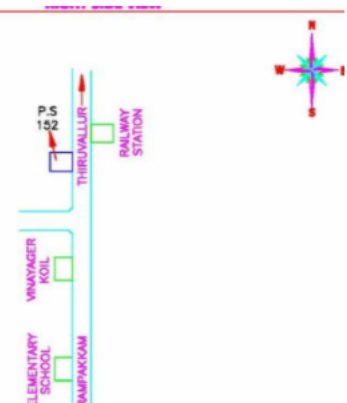

Polling Station Building Front View

Polling Station Front View

Cad View

Key MAP View

KEY PLAN

1 பெயர் : ரஜியாபேகம் கணவர் பெயர்: ஹாருன்ரஹித் வீட்டு எண் : 1 வயது : 59 பாலினம் : பெண் Photo is available	IXT0994657	2 பெயர் : பிரேமா கணவர் பெயர்: சுரேஷ் வீட்டு எண் : 1 வயது : 41 பாலினம் : பெண் Photo is available	IXT1367713	3 பெயர் : சமதி கணவர் பெயர்: பாலாஜி வீட்டு எண் : 1 வயது : 41 பாலினம் : பெண் Photo is available	IXT0994665
4 பெயர் : ஜலீலாஷா தந்தை பெயர்: அன்வர் பாஷா வீட்டு எண் : 1 வயது : 39 பாலினம் : ஆண் Photo is available	IXT0780197	5 பெயர் : சபியா பேகம் கணவர் பெயர்: ஜலீலாஷா வீட்டு எண் : 1 வயது : 37 பாலினம் : பெண் Photo is available	IXT0780189	6 பெயர் : ஜெயந்தி கணவர் பெயர்: மோகன் வீட்டு எண் : 1 வயது : 36 பாலினம் : பெண் Photo is available	IXT0601047
7 பெயர் : பஷீரா கணவர் பெயர்: நியாஸ்அஹமத் வீட்டு எண் : 1 வயது : 34 பாலினம் : பெண் Photo is available	IXT0994764	8 பெயர் : ரமணன் தந்தை பெயர்: சுரேஷ்குமார் வீட்டு எண் : 1 வயது : 32 பாலினம் : ஆண் Photo is available	IXT0994616	9 பெயர் : விவேக் தந்தை பெயர்: பெருமாள் வீட்டு எண் : 1 வயது : 32 பாலினம் : ஆண் Photo is available	IXT0994582
10 பெயர் : மோகன பிரியா தந்தை பெயர்: ராம கிருஷ்ணன் வீட்டு எண் : 1 வயது : 29 பாலினம் : பெண் Photo is available	IXT1367705	11 பெயர் : காயத்திரி தந்தை பெயர்: ரவி வீட்டு எண் : 1 வயது : 28 பாலினம் : பெண் Photo is available	IXT1220706	12 பெயர் : தினகர் பாபு இதரர் பெயர்: வசுமதி தி வீட்டு எண் : 1/1 வயது : 57 பாலினம் : ஆண் Photo is available	IXT2560431
13 பெயர் : வசுமதி கணவர் பெயர்: தினகர்பாபு வீட்டு எண் : 1/1 வயது : 49 பாலினம் : பெண் Photo is available	LFV3018140	14 பெயர் : ஸ்ரீதர் பாபு தந்தை பெயர்: சீனிவாசன் வீட்டு எண் : 1/1 வயது : 46 பாலினம் : ஆண் Photo is available	IXT1966985	15 பெயர் : கீதா கணவர் பெயர்: ஸ்ரீதர்பாபு வீட்டு எண் : 1/1 வயது : 41 பாலினம் : பெண் Photo is available	IXT0994400
16 பெயர் : வித்திகா தி தாயின் பெயர்: வசுமதி வீட்டு எண் : 1/1 வயது : 21 பாலினம் : பெண் Photo is available	IXT2560381	17 பெயர் : செல்வராஜ் தந்தை பெயர்: கோவிந்தன் வீட்டு எண் : 1/1,சுவர்னம் இல்லம் வயது : 47 பாலினம் : ஆண் Photo is available	IXT2427029	18 பெயர் : மோகிந்தர் மணி தந்தை பெயர்: மணி வீட்டு எண் : 1/3 வயது : 42 பாலினம் : ஆண் Photo is available	LFV3560893
19 பெயர் : ராதிகா கணவர் பெயர்: சுரேந்தர் வீட்டு எண் : 1/3 வயது : 39 பாலினம் : பெண் Photo is available	IXT2391761	20 பெயர் : பிரித்தா ம தந்தை பெயர்: மணி வீட்டு எண் : 1-3 வயது : 39 பாலினம் : பெண் Photo is available	IXT0563809	21 பெயர் : மங்கையற்கரசி கணவர் பெயர்: கிருஷ்ணமூர்த்தி வீட்டு எண் : 1-5 வயது : 49 பாலினம் : பெண் Photo is available	LFV3014198
22 பெயர் : விக்னேஷ் தந்தை பெயர்: லோகநாதன் வீட்டு எண் : 1-5 வயது : 31 பாலினம் : ஆண் Photo is available	IXT0994426	23 பெயர் : நவீன்குமார் தந்தை பெயர்: சிவா வீட்டு எண் : 1-5 வயது : 30 பாலினம் : ஆண் Photo is available	IXT0994434	24 பெயர் : ஜெகதீஷ் தந்தை பெயர்: லோகநாதன் வீட்டு எண் : 1-5 வயது : 29 பாலினம் : ஆண் Photo is available	IXT1083591
25 பெயர் : கலைச் செல்வி கணவர் பெயர்: விக்னேஷ் வீட்டு எண் : 1/5 வயது : 26 பாலினம் : பெண் Photo is available	IXT2426922	26 பெயர் : இகிராம் பாஷா தந்தை பெயர்: இக்பால் பாஷா வீட்டு எண் : 1/5 வயது : 24 பாலினம் : ஆண் Photo is available	IXT2267490	27 பெயர் : இம்ரான்பாஷா இ தந்தை பெயர்: இக்பால்பாஷா இக்பால்பாஷா வீட்டு எண் : 1/5 வயது : 20 பாலினம் : ஆண் Photo is available	IXT2697787
28 பெயர் : கிருஷ்ணமூர்த்தி தந்தை பெயர்: பச்சையப்பன் வீட்டு எண் : 1-5A வயது : 55 பாலினம் : ஆண் Photo is available	IXT1966993	29 பெயர் : ஜெயலட்சுமி கணவர் பெயர்: முருகன் வீட்டு எண் : 1-6 வயது : 44 பாலினம் : பெண் Photo is available	IXT0363739	30 பெயர் : டேசி ரெட்டி தந்தை பெயர்: கிருஷ்ணா ரெட்டி வீட்டு எண் : 1-6 வயது : 40 பாலினம் : ஆண் Photo is available	IXT1028471