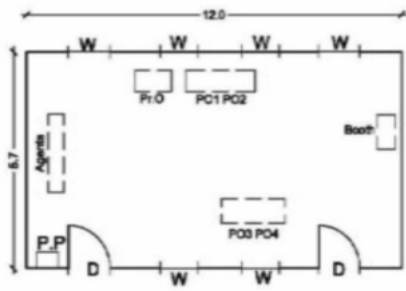

Google Map View

Polling Station Building Front View

Polling Station Front View

Cad View

Key MAP View

1 பெயர் : நீலவேனி கணவர் பெயர்: ரங்கநாதன் வீட்டு எண் : 1 வயது : 63 பாலினம் : பெண் Photo is available	IXT1320563	2 பெயர் : ஹரிஹரன் தந்தை பெயர்: ரங்கநாதன் வீட்டு எண் : 1 வயது : 37 பாலினம் : ஆண் Photo is available	IXT1320571	3 பெயர் : துளசி தந்தை பெயர்: கங்கன் வீட்டு எண் : 1 வயது : 30 பாலினம் : ஆண் Photo is available	IXT0883769
4 பெயர் : சிவா சீ தந்தை பெயர்: சீனிவாசன் வீட்டு எண் : 1/3 வயது : 25 பாலினம் : ஆண் Photo is available	IXT2384097	5 பெயர் : சிவகாமி தந்தை பெயர்: சினிவாசன் வீட்டு எண் : 1/3 வயது : 23 பாலினம் : பெண் Photo is available	IXT2384105	6 பெயர் : ரேவதி கணவர் பெயர்: முரளிகிருஷ்ணன் வீட்டு எண் : 1-13 வயது : 35 பாலினம் : பெண் Photo is available	IXT1167568
7 பெயர் : தேவேந்திரன் தந்தை பெயர்: ஏழுமலை வீட்டு எண் : 1/13 வயது : 24 பாலினம் : ஆண் Photo is available	IXT2282242	8 பெயர் : கோதண்டராமன் தந்தை பெயர்: ஏழுமலை வீட்டு எண் : 1/13 வயது : 22 பாலினம் : ஆண் Photo is available	IXT2498756	9 பெயர் : பாக்கியவதி தந்தை பெயர்: ரமாச்சாரி வீட்டு எண் : 1/14 வயது : 35 பாலினம் : பெண் Photo is available	IXT1493774
10 பெயர் : சுகன்யா கணவர் பெயர்: வினோத் குமார் வீட்டு எண் : 1/15 வயது : 31 பாலினம் : பெண் Photo is available	IXT2384030	11 பெயர் : சுஜிதா ச கணவர் பெயர்: துளசி கெ வீட்டு எண் : 1/15 வயது : 21 பாலினம் : பெண் Photo is available	IXT2615706	12 பெயர் : ஹரிணி தந்தை பெயர்: ரமேஷ் வீட்டு எண் : 1/17 வயது : 23 பாலினம் : பெண் Photo is available	IXT2383495
13 பெயர் : மோனிஷா தந்தை பெயர்: ரமேஷ் வீட்டு எண் : 1/19 வயது : 24 பாலினம் : பெண் Photo is available	IXT2441335	14 பெயர் : சவிதா தந்தை பெயர்: மணி வீட்டு எண் : 1/21 வயது : 25 பாலினம் : பெண் Photo is available	IXT2321909	15 பெயர் : யுவராஜ் தந்தை பெயர்: கோபி வீட்டு எண் : 1/23 வயது : 21 பாலினம் : ஆண் Photo is available	IXT2524700
16 பெயர் : ராஜா ஜி தந்தை பெயர்: கோபிநாத் மு வீட்டு எண் : 1/23 வயது : 19 பாலினம் : ஆண் Photo is available	IXT2680726	17 பெயர் : ஹேமலதா கணவர் பெயர்: செந்தில் வீட்டு எண் : 1/27 வயது : 26 பாலினம் : பெண் Photo is available	IXT1493766	18 பெயர் : ஷாலினி கணவர் பெயர்: கதிர்வேல் வீட்டு எண் : 1/28 வயது : 25 பாலினம் : பெண் Photo is available	IXT2290211
19 பெயர் : கார்த்திக் தந்தை பெயர்: வெங்கடேசன் வீட்டு எண் : 1/31 வயது : 24 பாலினம் : ஆண் Photo is available	IXT2524759	20 பெயர் : நந்தினி தந்தை பெயர்: கன்னியப்பன் வீட்டு எண் : 1-35 வயது : 30 பாலினம் : பெண் Photo is available	IXT0883629	21 பெயர் : அஜித் குமார் தந்தை பெயர்: கன்னியப்பன் வீட்டு எண் : 1/35 வயது : 26 பாலினம் : ஆண் Photo is available	IXT1426519
22 பெயர் : சத்யா தந்தை பெயர்: லோகநாதன் வீட்டு எண் : 1-38 வயது : 37 பாலினம் : ஆண் Photo is available	LFV4434353	23 பெயர் : ர்மயா கணவர் பெயர்: தினேஷ்பாபு வீட்டு எண் : 1/38 வயது : 25 பாலினம் : பெண் Photo is available	IXT1470822	24 பெயர் : வித்யா லட்சுமி கணவர் பெயர்: அரி கிருஷ்ணன் வீட்டு எண் : 1-39 வயது : 35 பாலினம் : பெண் Photo is available	IXT0883926
25 பெயர் : யமுனாம்பிகை வா தந்தை பெயர்: வாசு பா வீட்டு எண் : 1/39 வயது : 20 பாலினம் : பெண் Photo is available	IXT2642718	26 பெயர் : திருமலை தந்தை பெயர்: தேவேந்திரன் வீட்டு எண் : 1/40 வயது : 34 பாலினம் : ஆண் Photo is available	IXT0322644	27 பெயர் : ஜெயா லட்சுமி கணவர் பெயர்: திருமலை வீட்டு எண் : 1/40 வயது : 26 பாலினம் : பெண் Photo is available	IXT2465649
28 பெயர் : ரஞ்சிதா ம கணவர் பெயர்: சிவசுப்பிரமணியம் தே வீட்டு எண் : 1/40 வயது : 19 பாலினம் : பெண் Photo is available	IXT2680015	29 பெயர் : ஹேமன்த் தந்தை பெயர்: ரவிச்சந்திரன் வீட்டு எண் : 1/41 வயது : 26 பாலினம் : ஆண் Photo is available	IXT1470228	30 பெயர் : பவன் தந்தை பெயர்: ரவிச்சந்திரன் வீட்டு எண் : 1/41 வயது : 24 பாலினம் : ஆண் Photo is available	IXT2383933