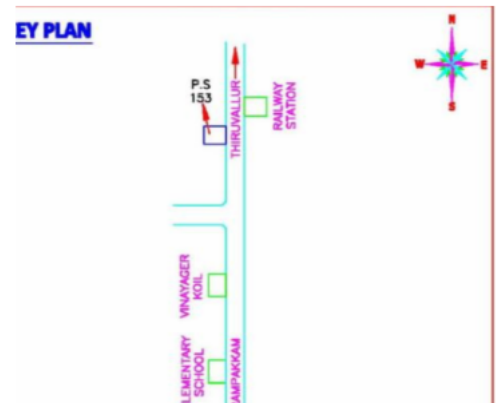

Google Map View

Polling Station Building Front View

Polling Station Front View

Cad View

Key MAP View

சட்டமன்றத் தொகுதியின் எண் மற்றும் பெயர் : 4-திருவள்ளூர் பிரிவு எண் மற்றும் பெயர் 1-கடம்பத்தூர் ஊராட்சி, ரயில்வே ஸ்டேஷன் தெரு (வார்டு-1)