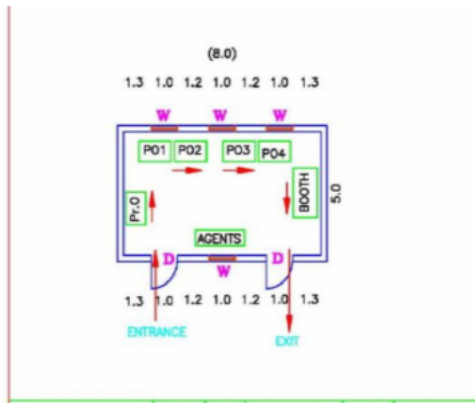

Google Map View

Polling Station Building Front View

Polling Station Front View

Cad View

Key MAP View

சட்டமன்றத் தொகுதியின் எண் மற்றும் பெயர் : 4-திருவள்ளூர் பிரிவு எண் மற்றும் பெயர் 1-கடம்பத்தூர் ஊராட்சி, ரயில்வே ஸ்டேஷன் தெரு (வார்டு-1)