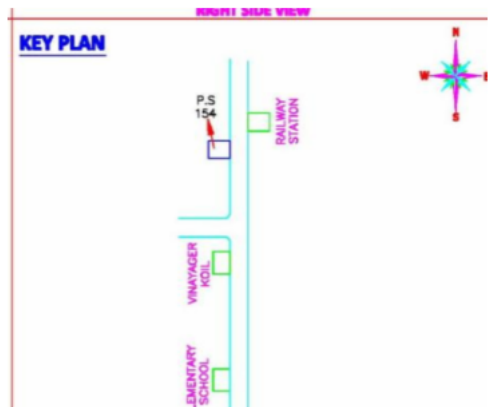

Key MAP View