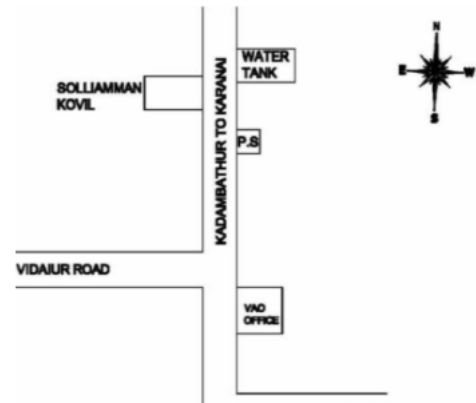

Key MAP View