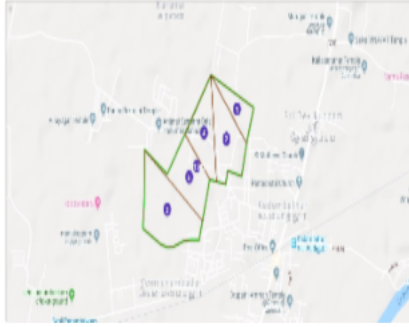

Nazri Naksha