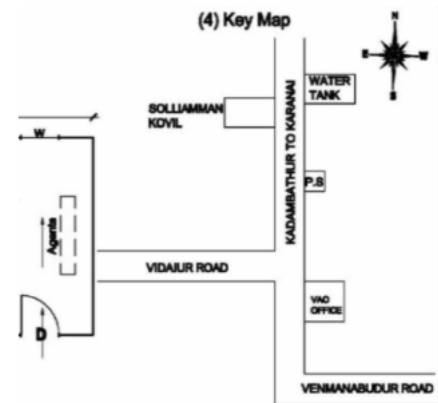

Polling Station Front View

Cad View

Key MAP View

MINIMUM BASIC FACILITY	WATER	RAMP	Pi P
	/	/	/

1 பெயர் : முனுசாமி தந்தை பெயர்: கண்ணன் வீட்டு எண் : 1 வயது : 77 பாலினம் : ஆண் Photo is available	IXT0637082	2 பெயர் : குபேரராவ் தந்தை பெயர்: நாராயணராவ் வீட்டு எண் : 1 வயது : 66 பாலினம் : ஆண் Photo is available	IXT0446864	3 பெயர் : பன்னீர் செல்வம் தந்தை பெயர்: துரைசாமி வீட்டு எண் : 1 வயது : 56 பாலினம் : ஆண் Photo is available	IXT1087378
4 பெயர் : லலிதா கணவர் பெயர்: குபேரராவ் வீட்டு எண் : 1 வயது : 54 பாலினம் : பெண் Photo is available	IXT0446872	5 பெயர் : ராஜா தந்தை பெயர்: சம்மந்தம் வீட்டு எண் : 1 வயது : 53 பாலினம் : ஆண் Photo is available	IXT0636738	6 பெயர் : அமுதா கணவர் பெயர்: காமேஷ்குமார் வீட்டு எண் : 1 வயது : 51 பாலினம் : பெண் Photo is available	IXT1144799
7 பெயர் : புருஷோத்தமன் தந்தை பெயர்: முனிரத்தினம் வீட்டு எண் : 1 வயது : 49 பாலினம் : ஆண் Photo is available	IXT1369578	8 பெயர் : ரன்ஜித்பாபு தந்தை பெயர்: குமார் வீட்டு எண் : 1 வயது : 45 பாலினம் : ஆண் Photo is available	LFV4467007	9 பெயர் : யுவராஜ் தந்தை பெயர்: முனுசாமி வீட்டு எண் : 1 வயது : 43 பாலினம் : ஆண் Photo is available	IXT1369727
10 பெயர் : லாவண்யா கணவர் பெயர்: நாகராஜன் வீட்டு எண் : 1 வயது : 37 பாலினம் : பெண் Photo is available	IXT1369719	11 பெயர் : ராஜ்குமார் தந்தை பெயர்: மரியதாஸ் வீட்டு எண் : 1 வயது : 36 பாலினம் : ஆண் Photo is available	IXT0637223	12 பெயர் : காயத்ரி கணவர் பெயர்: ஜானகிராமன் வீட்டு எண் : 1 வயது : 35 பாலினம் : பெண் Photo is available	IXT0637231
13 பெயர் : விக்டோரியா கணவர் பெயர்: மூர்த்தி வீட்டு எண் : 1 வயது : 34 பாலினம் : பெண் Photo is available	IXT0636787	14 பெயர் : ஷேதுராமன் தந்தை பெயர்: அன்பழகன் வீட்டு எண் : 1 வயது : 33 பாலினம் : ஆண் Photo is available	IXT0926162	15 பெயர் : விக்னேஷ் தந்தை பெயர்: உதயராசு வீட்டு எண் : 1 வயது : 33 பாலினம் : ஆண் Photo is available	IXT0637090
16 பெயர் : மாரி தந்தை பெயர்: கஜேந்திரன் வீட்டு எண் : 1 வயது : 31 பாலினம் : ஆண் Photo is available	IXT1087576	17 பெயர் : தினேஷ்குமார் தந்தை பெயர்: கோபி வீட்டு எண் : 1 வயது : 30 பாலினம் : ஆண் Photo is available	IXT1168939	18 பெயர் : பிரவீன்குமார் தந்தை பெயர்: பாபு வீட்டு எண் : 1 வயது : 29 பாலினம் : ஆண் Photo is available	IXT1168947
19 பெயர் : அபிஷேக் தந்தை பெயர்: முருகன் வீட்டு எண் : 1 வயது : 28 பாலினம் : ஆண் Photo is available	IXT1369586	20 பெயர் : சுகமதி தந்தை பெயர்: ரவீந்திரன் வீட்டு எண் : 1 வயது : 27 பாலினம் : பெண் Photo is available	IXT2293496	21 பெயர் : விஷால் வர்ஷன் தந்தை பெயர்: வெங்கடேசன் வீட்டு எண் : 1 வயது : 25 பாலினம் : ஆண் Photo is available	IXT2372456
22 பெயர் : சந்தோஷ் குமார் தந்தை பெயர்: மதியழகன் வீட்டு எண் : 2 வயது : 28 பாலினம் : ஆண் Photo is available	IXT1369628	23 பெயர் : மணி மாறன் தாயின் பெயர்: பொன்னம்மாள் பனீர் செல்வம் வீட்டு எண் : 2/465 வயது : 29 பாலினம் : ஆண் Photo is available	IXT1452564	24 பெயர் : சாயி பத்மாவதி கணவர் பெயர்: சந்தோஷ் குமார் வீட்டு எண் : 2/535 வயது : 27 பாலினம் : பெண் Photo is available	IXT2261949
25 பெயர் : ஜெயந்தி கணவர் பெயர்: ரகோத்தமன் வீட்டு எண் : 3 வயது : 50 பாலினம் : பெண் Photo is available	LFV4467049	26 பெயர் : ஷியாம் குமார் தந்தை பெயர்: கார்மேகம் வீட்டு எண் : 3 வயது : 27 பாலினம் : ஆண் Photo is available	IXT1369602	27 பெயர் : அருண் தந்தை பெயர்: குமார் வீட்டு எண் : 3-75 வயது : 36 பாலினம் : ஆண் Photo is available	IXT0637272
28 பெயர் : உமாமகேஸ்வரி கணவர் பெயர்: அருண் வீட்டு எண் : 3-75 வயது : 27 பாலினம் : பெண் Photo is available	IXT1406586	29 பெயர் : கார்த்திபன் தந்தை பெயர்: கதிர்வேலு வீட்டு எண் : 3-106 வயது : 48 பாலினம் : ஆண் Photo is available	IXT0637280	30 பெயர் : இராஜகுமாரி கணவர் பெயர்: கார்த்திபன் வீட்டு எண் : 3-106 வயது : 45 பாலினம் : பெண் Photo is available	IXT0637249