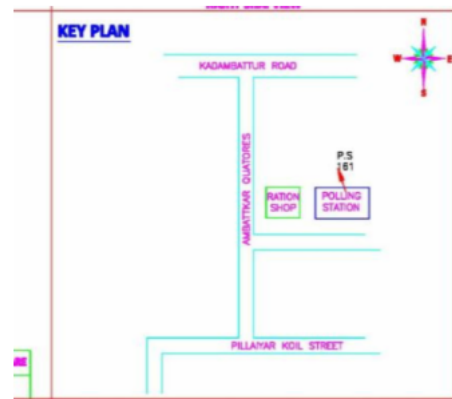

Cad View

Key MAP View