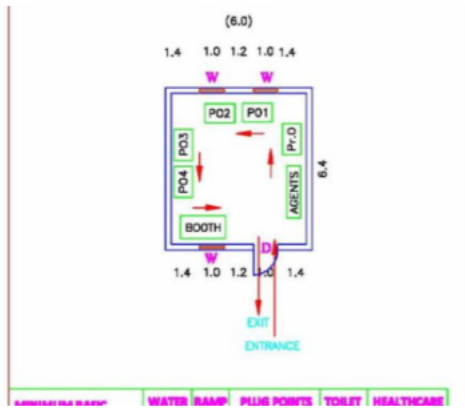

Cad View

Key MAP View