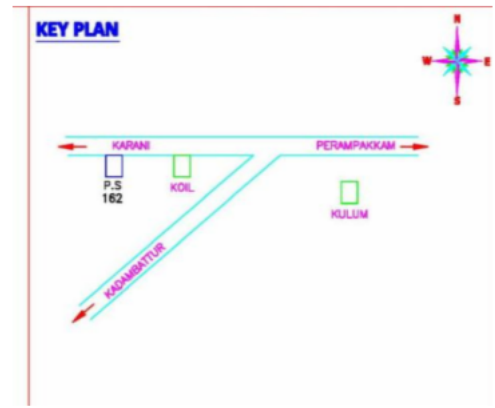

Cad View

Key MAP View