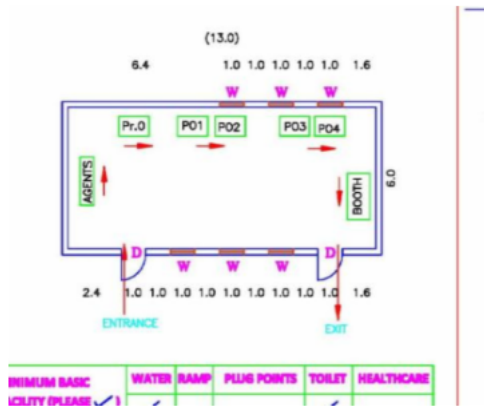

Cad View

Key MAP View