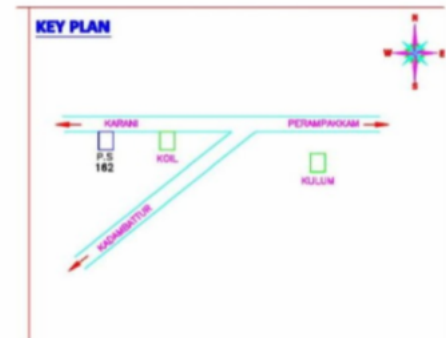

Google Map View

Polling Station Building Front View

Polling Station Front View

Cad View

Key MAP View

சட்டமன்றத் தொகுதியின் எண் மற்றும் பெயர் : 4-திருவள்ளூர்
பிரிவு எண் மற்றும் பெயர் 1-கடம்பத்தூர் ஊராட்சி, அம்பேத்கார்நகர்(வார்டு-4)