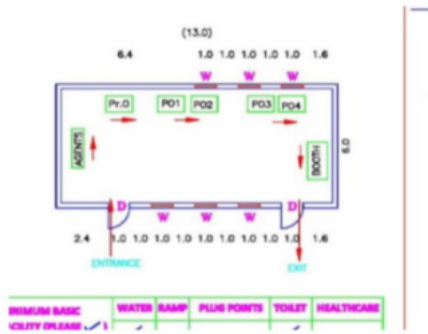

Google Map View

Polling Station Building Front View

Polling Station Front View

Cad View

Key MAP View

சட்டமன்றத் தொகுதியின் எண் மற்றும் பெயர் : 4-திருவள்ளூர்
பிரிவு எண் மற்றும் பெயர் 1-கடம்பத்தூர் ஊராட்சி, அம்பேத்கார்நகர்(வார்டு-4)