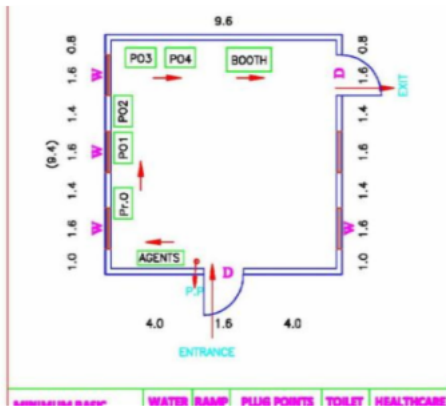

Google Map View

Polling Station Building Front View

Polling Station Front View

Cad View

Key MAP View

சட்டமன்றத் தொகுதியின் எண் மற்றும் பெயர் : 4-திருவள்ளூர் பிரிவு எண் மற்றும் பெயர் 1-பிரியாங்குப்பம் ஊராட்சி, பழைய காலனி (வார்டு-1)