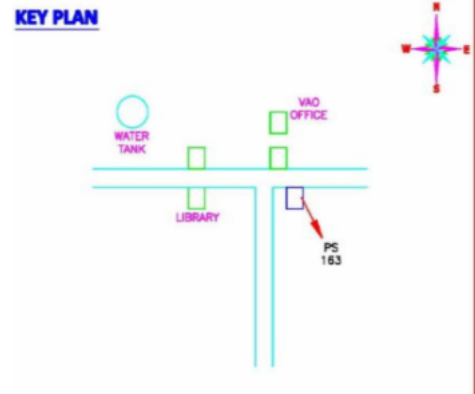

Google Map View

Polling Station Building Front View

Polling Station Front View

Cad View

Key MAP View

சட்டமன்றத் தொகுதியின் எண் மற்றும் பெயர் : 4-திருவள்ளூர் பிரிவு எண் மற்றும் பெயர் 1-பிரியாங்குப்பம் ஊராட்சி, பழைய காலனி (வார்டு-1)