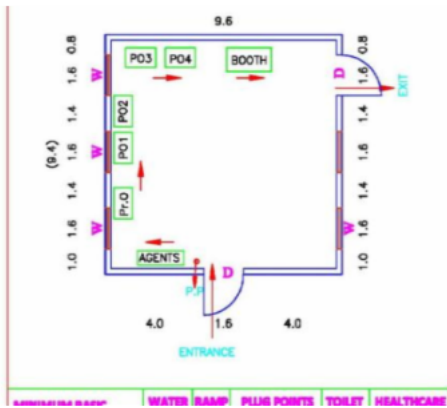

Google Map View

Polling Station Building Front View

Polling Station Front View

Cad View

Key MAP View

சட்டமன்றத் தொகுதியின் எண் மற்றும் பெயர் : 4-திருவள்ளூர் பிரிவு எண் மற்றும் பெயர் 1-பிரியாங்குப்பம் (ஊ), நடுத்தெரு காலனி (வார்டு-1)