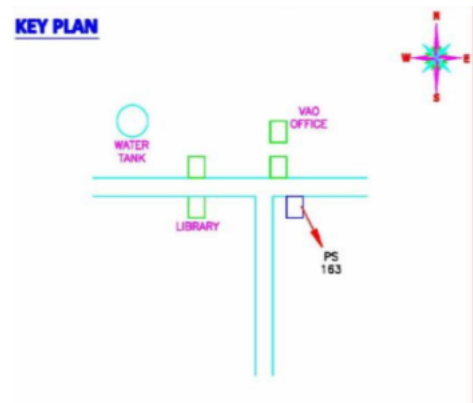

Google Map View

Polling Station Building Front View

Polling Station Front View

Cad View

Key MAP View

சட்டமன்றத் தொகுதியின் எண் மற்றும் பெயர் : 4-திருவள்ளூர் பிரிவு எண் மற்றும் பெயர் 1-பிரியாங்குப்பம் (ஊ), நடுத்தெரு காலனி (வார்டு-1)