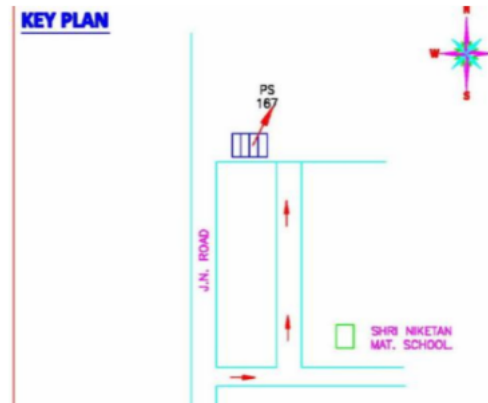

Key MAP View