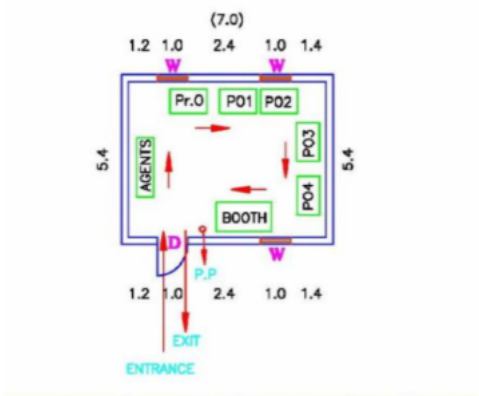

Google Map View

Polling Station Building Front View

Polling Station Front View

Cad View

Key MAP View

1 பெயர் : ஜிஜிபாய் - தந்தை பெயர்: கிருஷ்ணசாமி வீட்டு எண் : 1 வயது : 73 பாலினம் : பெண் Photo is available	IXT0378281	2 பெயர் : ஆனந்தகுமார் கி தந்தை பெயர்: கிருஷ்ணசாமி வீட்டு எண் : 1 வயது : 51 பாலினம் : ஆண் Photo is available	IXT0379214	3 பெயர் : ஜெயந்தி - கணவர் பெயர்: ஆனந்தகுமார் வீட்டு எண் : 1 வயது : 44 பாலினம் : பெண் Photo is available	IXT0379222
4 பெயர் : ரத்திஸ் - தந்தை பெயர்: செபஸ்திராஜ் வீட்டு எண் : 1 வயது : 38 பாலினம் : பெண் Photo is available	IXT0380766	5 பெயர் : பூங்கொடி - தந்தை பெயர்: பாபு வீட்டு எண் : 1 வயது : 35 பாலினம் : பெண் Photo is available	IXT0379719	6 பெயர் : அருண்ராஜசேகர் தந்தை பெயர்: சிவப்பிரகாசம் வீட்டு எண் : 1-43-577 வயது : 64 பாலினம் : ஆண் Photo is available	IXT0603308
7 பெயர் : இந்திரா கணவர் பெயர்: முருகேசன் வீட்டு எண் : 1A வயது : 66 பாலினம் : பெண் Photo is available	MTJ4249793	8 பெயர் : யோகிஸ்வரன் தந்தை பெயர்: முருகேசன் வீட்டு எண் : 1A வயது : 47 பாலினம் : ஆண் Photo is available	MTJ2841153	9 பெயர் : ரேணுகாதேவி கணவர் பெயர்: வீரராகவன் வீட்டு எண் : 2 வயது : 43 பாலினம் : பெண் Photo is available	MTJ2839306
10 பெயர் : வனிதா - கணவர் பெயர்: யோகீஸ்வரன் வீட்டு எண் : 2 வயது : 42 பாலினம் : பெண் Photo is available	IXT0380295	11 பெயர் : ராதாபாய் கணவர் பெயர்: ரங்கன் வீட்டு எண் : 3 வயது : 70 பாலினம் : பெண் Photo is available	IXT1995760	12 பெயர் : கிரிஜா கணவர் பெயர்: பாஸ்கர் வீட்டு எண் : 3 வயது : 54 பாலினம் : பெண் Photo is available	MTJ2841278
13 பெயர் : கோவிந்தசாமி தந்தை பெயர்: பட்டாபிராமன் வீட்டு எண் : 4 வயது : 85 பாலினம் : ஆண் Photo is available	MTJ2839058	14 பெயர் : அருள் தந்தை பெயர்: கோவிந்தசாமி வீட்டு எண் : 4 வயது : 59 பாலினம் : ஆண் Photo is available	MTJ2838605	15 பெயர் : வசந்தி கணவர் பெயர்: பாபு வீட்டு எண் : 4 வயது : 55 பாலினம் : பெண் Photo is available	MTJ2839785
16 பெயர் : வீரராகவன் தந்தை பெயர்: கோவிந்தசாமி வீட்டு எண் : 4 வயது : 53 பாலினம் : ஆண் Photo is available	MTJ2839298	17 பெயர் : விநாயகம் தந்தை பெயர்: கோவிந்தசாமி வீட்டு எண் : 4 வயது : 45 பாலினம் : ஆண் Photo is available	MTJ2840783	18 பெயர் : துளசி தந்தை பெயர்: பாபு வீட்டு எண் : 4 வயது : 32 பாலினம் : பெண் Photo is available	IXT1000116
19 பெயர் : புருஷோத்தமன் தந்தை பெயர்: பாபு வீட்டு எண் : 4 வயது : 30 பாலினம் : ஆண் Photo is available	IXT1000629	20 பெயர் : துரைக்கண் தந்தை பெயர்: ராமசாமி வீட்டு எண் : 5 வயது : 76 பாலினம் : ஆண் Photo is available	IXT1995778	21 பெயர் : கலாவதி கணவர் பெயர்: துரைக்கண் வீட்டு எண் : 5 வயது : 71 பாலினம் : பெண் Photo is available	IXT1995786
22 பெயர் : தயானந்தன் தந்தை பெயர்: துரைக்கண் வீட்டு எண் : 5 வயது : 50 பாலினம் : ஆண் Photo is available	IXT1995794	23 பெயர் : ஜெயபிரபு தந்தை பெயர்: துரைக்கண் வீட்டு எண் : 5 வயது : 48 பாலினம் : ஆண் Photo is available	MTJ3452406	24 பெயர் : கோபிநாத் தந்தை பெயர்: துரைக்கண் வீட்டு எண் : 5 வயது : 44 பாலினம் : ஆண் Photo is available	MTJ2838902
25 பெயர் : தேவி கணவர் பெயர்: ஜெயபிரபு வீட்டு எண் : 5 வயது : 38 பாலினம் : பெண் Photo is available	IXT1288661	26 பெயர் : ரேணுகா - கணவர் பெயர்: தயானந்தம் வீட்டு எண் : 5 வயது : 37 பாலினம் : பெண் Photo is available	IXT0379727	27 பெயர் : மீராபாய் கணவர் பெயர்: சுந்தரமூர்த்தி வீட்டு எண் : 7 வயது : 81 பாலினம் : பெண் Photo is available	IXT1995802
28 பெயர் : பிரேமா கணவர் பெயர்: நந்தகுமார் வீட்டு எண் : 9 வயது : 53 பாலினம் : பெண் Photo is available	IXT1995810	29 பெயர் : ஜெகதீஷ் தந்தை பெயர்: முருகையா வீட்டு எண் : 43 வயது : 49 பாலினம் : ஆண் Photo is available	MTJ2838688	30 பெயர் : சவிதா ஆ தந்தை பெயர்: ஆனந்தகுமார் கி வீட்டு எண் : 43/576 வயது : 21 பாலினம் : பெண் Photo is available	IXT2559920