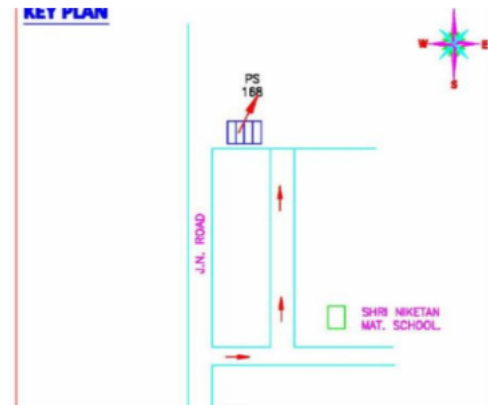

Key MAP View