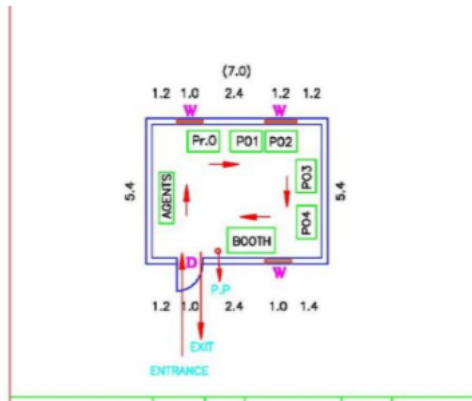

Nazri Naksha

Google Map View

Polling Station Building Front View

Polling Station Front View

Cad View

Key MAP View

KEY PLAN

சட்டமன்றத் தொகுதியின் எண் மற்றும் பெயர் : 4-திருவள்ளூர்
பிரிவு எண் மற்றும் பெயர் 1-திருவள்ளூர் (ந), அன்னை இந்திராகாந்தி சாலை (வார்டு-22)