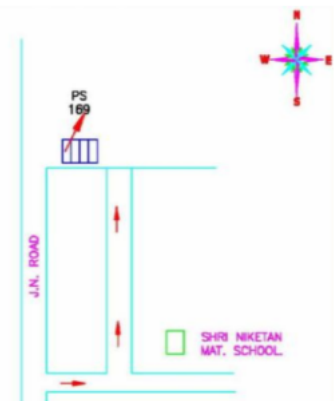

3. வாக்குச் சாவடியின் விவரங்கள்

<p>வாக்குச் சாவடியின் எண் மற்றும் பெயர் : 192 - ஸ்ரீ நிகேதன் மெட்ரிக் மேல்நிலைப் பள்ளி, தெற்கு முகப்பு, வடக்கு கட்டிடம், திருவள்ளூர் - 602001</p> <p>வாக்குச் சாவடியின் முகவரி : ஸ்ரீ நிகேதன் மெட்ரிக் மேல்நிலைப் பள்ளி, தெற்கு முகப்பு, வடக்கு கட்டிடம், திருவள்ளூர் - 602001</p>	<p style="text-align: center;">வாக்குச் சாவடியின் வகைப்பாடு (ஆண்/பெண்/பொது)</p>	<p style="text-align: center;">பொது</p>
	<p>துணை வாக்குச் சாவடிகளின் எண்ணிக்கை :</p>	0

Nazri Naksha

Google Map View

Polling Station Building Front View

Polling Station Front View

Cad View

Key MAP View

KEY PLAN

சட்டமன்றத் தொகுதியின் எண் மற்றும் பெயர் : 4-திருவள்ளூர்
பிரிவு எண் மற்றும் பெயர் 1-திருவள்ளூர் (ந), அன்னை இந்திராகாந்தி சாலை (வார்டு-22)