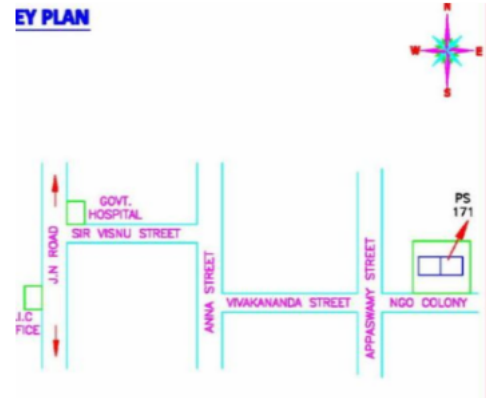

Google Map View

Polling Station Building Front View

Polling Station Front View

Cad View

Key MAP View

சட்டமன்றத் தொகுதியின் எண் மற்றும் பெயர் : 4-திருவள்ளூர் பிரிவு எண் மற்றும் பெயர் 1-திருவள்ளூர் நகராட்சி, நக்கீரன் தெரு (வார்டு-22)