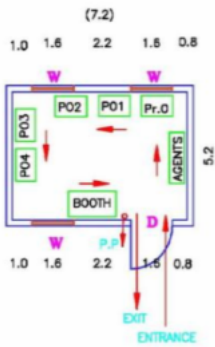

Google Map View

Polling Station Building Front View

Polling Station Front View

Cad View

Key MAP View

சட்டமன்றத் தொகுதியின் எண் மற்றும் பெயர் : 4-திருவள்ளூர் பிரிவு எண் மற்றும் பெயர் 1-திருவள்ளூர் நகராட்சி, நக்கீரன் தெரு (வார்டு-22)