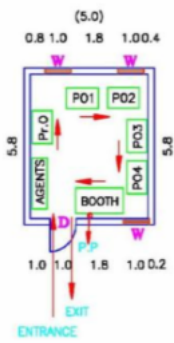

3. வாக்குச் சாவடியின் விவரங்கள்		
<p>வாக்குச் சாவடியின் எண் மற்றும் பெயர் :</p> <p>198 - ஆர்.எம்.ஜெயின் அரசு மகளிர் மேல்நிலை பள்ளி, வடக்கு முகப்பு, தெற்கு கட்டிடம், திருவள்ளூர் - 602001</p> <p>வாக்குச் சாவடியின் முகவரி :</p> <p>ஆர்.எம்.ஜெயின் அரசு மகளிர் மேல்நிலை பள்ளி, வடக்கு முகப்பு, தெற்கு கட்டிடம், திருவள்ளூர் - 602001</p>	<p style="text-align: center;">வாக்குச் சாவடியின் வகைப்பாடு (ஆண்/பெண்/பொது)</p> <p style="text-align: center;">துணை வாக்குச் சாவடிகளின் எண்ணிக்கை :</p>	<p>பொது</p> <p style="font-size: 24px;">0</p>

Google Map View

Polling Station Building Front View

Polling Station Front View

Cad View

Key MAP View