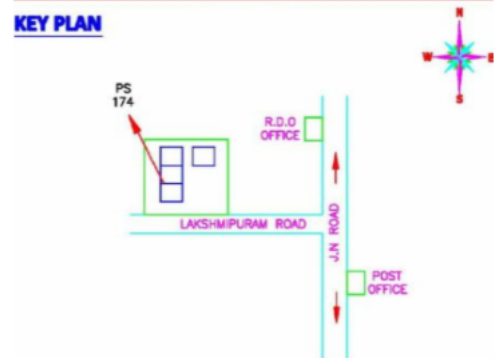

3. வாக்குச் சாவடியின் விவரங்கள்		
<p>வாக்குச் சாவடியின் எண் மற்றும் பெயர் :</p> <p>198 - ஆர்.எம்.ஜெயின் அரசு மகளிர் மேல்நிலை பள்ளி, வடக்கு முகப்பு, தெற்கு கட்டிடம், திருவள்ளூர் - 602001</p> <p>வாக்குச் சாவடியின் முகவரி :</p> <p>ஆர்.எம்.ஜெயின் அரசு மகளிர் மேல்நிலை பள்ளி, வடக்கு முகப்பு, தெற்கு கட்டிடம், திருவள்ளூர் - 602001</p>	<p style="text-align: center;">வாக்குச் சாவடியின் வகைப்பாடு (ஆண்/பெண்/பொது)</p> <p style="text-align: center;">துணை வாக்குச் சாவடிகளின் எண்ணிக்கை :</p>	<p>பொது</p> <p style="font-size: 24px;">0</p>

Google Map View

Polling Station Building Front View

Polling Station Front View

Cad View

Key MAP View