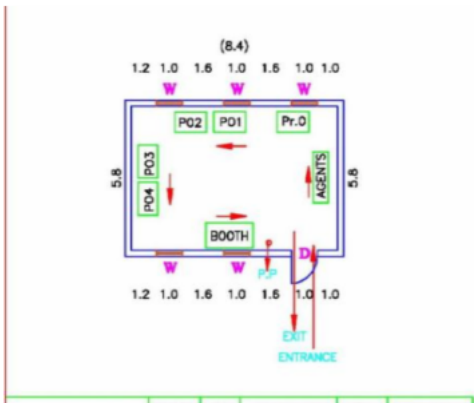

Google Map View

Polling Station Building Front View

Polling Station Front View

Cad View

Key MAP View

1 பெயர் : உதயபால் தந்தை பெயர்: சீனிவாசன் வீட்டு எண் : 1 வயது : 73 பாலினம் : ஆண் Photo is available	IXT1407857	2 பெயர் : ரோஸ் கணவர் பெயர்: வேலாயுதம் வீட்டு எண் : 1 வயது : 71 பாலினம் : பெண் Photo is available	IXT0931576	3 பெயர் : ரகுராம் தந்தை பெயர்: திருவேங்கடம் வீட்டு எண் : 1 வயது : 64 பாலினம் : ஆண் Photo is available	IXT0605550
4 பெயர் : கஜேந்திரன் தந்தை பெயர்: தாமோதரன் வீட்டு எண் : 1 வயது : 64 பாலினம் : ஆண் Photo is available	ABQ1972074	5 பெயர் : ராதா தாயின் பெயர்: புஷ்பாங்கதன் புஷ்பாங்கதன் வீட்டு எண் : 1 வயது : 64 பாலினம் : பெண் Photo is available	IXT0426817	6 பெயர் : விஜயகுமாரி கணவர் பெயர்: கஜேந்திரன் வீட்டு எண் : 1 வயது : 60 பாலினம் : பெண் Photo is available	ABQ1972082
7 பெயர் : பாலாஜி தந்தை பெயர்: குருசுவாமி வீட்டு எண் : 1 வயது : 59 பாலினம் : ஆண் Photo is available	IXT1147719	8 பெயர் : ரவி தந்தை பெயர்: துரை வீட்டு எண் : 1 வயது : 58 பாலினம் : ஆண் Photo is available	IXT1004381	9 பெயர் : கெஜலட்சுமி கணவர் பெயர்: ரகுராம் வீட்டு எண் : 1 வயது : 55 பாலினம் : பெண் Photo is available	IXT0605576
10 பெயர் : தீபா கணவர் பெயர்: பாலாஜி வீட்டு எண் : 1 வயது : 55 பாலினம் : பெண் Photo is available	IXT0506113	11 பெயர் : சீனிவாசலு தந்தை பெயர்: சஞ்சீவிராஜ் வீட்டு எண் : 1 வயது : 55 பாலினம் : ஆண் Photo is available	IXT0506469	12 பெயர் : விகாஸ் மணிகண்டன் வெ தந்தை பெயர்: கஜேந்திரன் வீட்டு எண் : 1 வயது : 47 பாலினம் : ஆண் Photo is available	IXT2630481
13 பெயர் : ராஜேஷ் தந்தை பெயர்: முனிரத்தினம் வீட்டு எண் : 1 வயது : 44 பாலினம் : ஆண் Photo is available	IXT0507673	14 பெயர் : ராஜ் தந்தை பெயர்: கிருஷ்ண சுவாமி வீட்டு எண் : 1 வயது : 43 பாலினம் : ஆண் Photo is available	IXT1092022	15 பெயர் : நாக ராஜ் தந்தை பெயர்: நாகபூஷ்ணம் ராஜ் வீட்டு எண் : 1 வயது : 43 பாலினம் : ஆண் Photo is available	IXT1092030
16 பெயர் : பிரதீபா கணவர் பெயர்: தஸ்ராஜ் வீட்டு எண் : 1 வயது : 42 பாலினம் : பெண் Photo is available	IXT1004357	17 பெயர் : ஜெய்தா பு ரா தந்தை பெயர்: புஷ்பாங்கதன் வீட்டு எண் : 1 வயது : 40 பாலினம் : பெண் Photo is available	IXT0426361	18 பெயர் : ராஜு வெட்சுமி கணவர் பெயர்: ராஜ் வீட்டு எண் : 1 வயது : 39 பாலினம் : பெண் Photo is available	IXT1092048
19 பெயர் : பத்மினி தந்தை பெயர்: விராரகவன் வீட்டு எண் : 1 வயது : 38 பாலினம் : பெண் Photo is available	IXT1372739	20 பெயர் : சத்யா கணவர் பெயர்: சேகர் வீட்டு எண் : 1 வயது : 36 பாலினம் : பெண் Photo is available	IXT2471696	21 பெயர் : அகிலா தந்தை பெயர்: ராமமூர்த்தி வீட்டு எண் : 1 வயது : 35 பாலினம் : பெண் Photo is available	UVQ2158582
22 பெயர் : ஆர்த்தி தந்தை பெயர்: ராமன் வீட்டு எண் : 1 வயது : 33 பாலினம் : பெண் Photo is available	IXT0831180	S 23 பெயர் : யாமினி தந்தை பெயர்: ராமன் வீட்டு எண் : 1 வயது : 31 பாலினம் : பெண் DELETED Photo is available	IXT0831172	# 24 பெயர் : யு நந்தினி தந்தை பெயர்: யுவராஜன் வீட்டு எண் : 1 வயது : 30 பாலினம் : பெண் Photo is available	IXT1147826
25 பெயர் : பிரவின்குமார் தந்தை பெயர்: ரவி வீட்டு எண் : 1 வயது : 30 பாலினம் : ஆண் Photo is available	IXT1004332	26 பெயர் : லேகாபுர் தந்தை பெயர்: ஜெகதீசன் வீட்டு எண் : 1 வயது : 30 பாலினம் : பெண் Photo is available	IXT1004399	27 பெயர் : அப்ரார் தந்தை பெயர்: முகமது நாசர் வீட்டு எண் : 1 வயது : 28 பாலினம் : ஆண் Photo is available	IXT1290386
28 பெயர் : ராகவேந்திரன் தந்தை பெயர்: கோவிந்தராஜன் வீட்டு எண் : 1 வயது : 28 பாலினம் : ஆண் Photo is available	IXT1372770	29 பெயர் : வீ அ பிரீத்தி சந்திர யோகா தந்தை பெயர்: அய்யனார் வீட்டு எண் : 1 வயது : 27 பாலினம் : பெண் Photo is available	IXT1372762	30 பெயர் : அக்ஷயா பா தந்தை பெயர்: பாலாஜி வீட்டு எண் : 1 வயது : 20 பாலினம் : பெண் Photo is available	IXT2695799