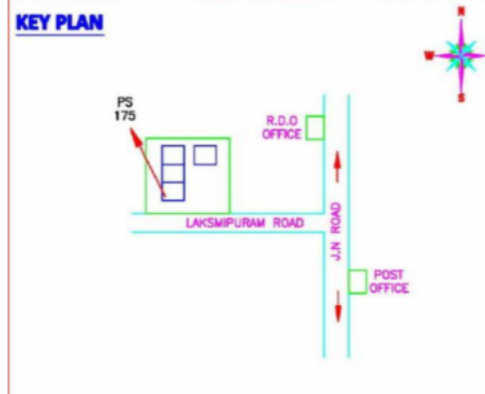

Key MAP View