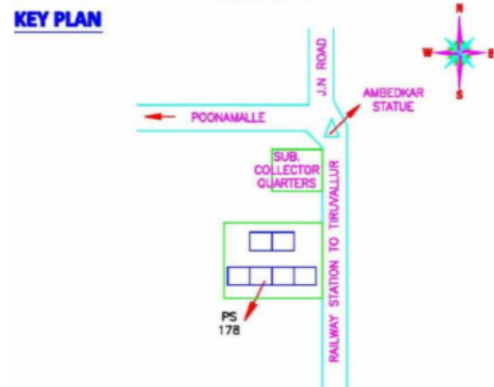

Key MAP View